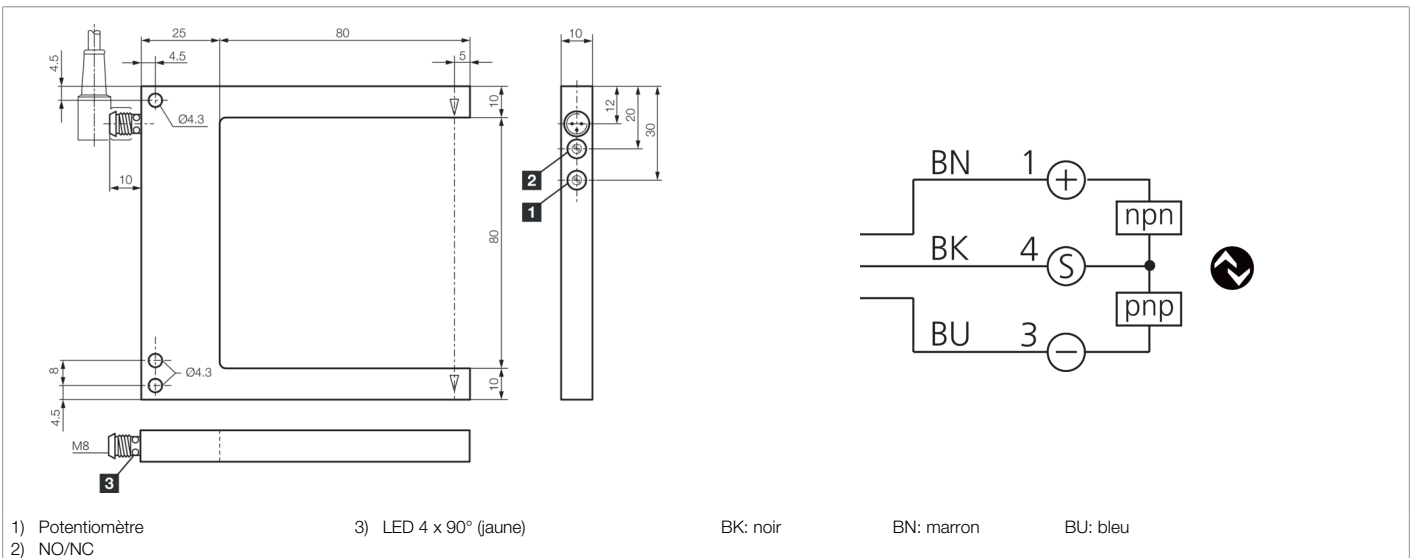

212815
OGU 081/80 G3-T3
Fourche optique

- Fonction Light-on/Dark-on
- IO-Link
- 4 modes de fonctionnement en tant que paramètre IO-Link
- Diagnostic avec IO-Link
- Boîtier métallique
- Électronique intégrée
- Sensibilité réglable
- Fréquence de commutation élevée
- Anneau à LED très lumineux
- Indice de protection élevé

Fonction

--	--	--	--	--	--	--	--	--	--	--	--	--	--	--	--	--

Caractéristiques techniques (typ)	+20°C, 24 V DC
Tension de service	10 ... 30 V DC
Courant de marche à vide (max.)	30 mA
Protection diélectrique	500 V
Longueur de côté intérieur	80 mm
Dimensions du boîtier	100 x 105 x 10 mm
Longueur du boîtier	105 mm
hauteur du boîtier	100 mm
Largeur du boîtier	10 mm
Matériau du boîtier	Aluminium (Noir, Anodisé)
Classe de protection	III, utilisation en très basse tension de sécurité
Homologations	UL
Principe de fonctionnement	Optique
Évaluation	Numérique
Conception	Fourche
Modes de fonctionnement	Standard, Haute résolution, Puissance, Vitesse
Sortie de commutation	Push-pull, 100 mA, NO/NC, Commutable
Interface	IO-Link
Source de lumière	LED
Couleur	Rouge