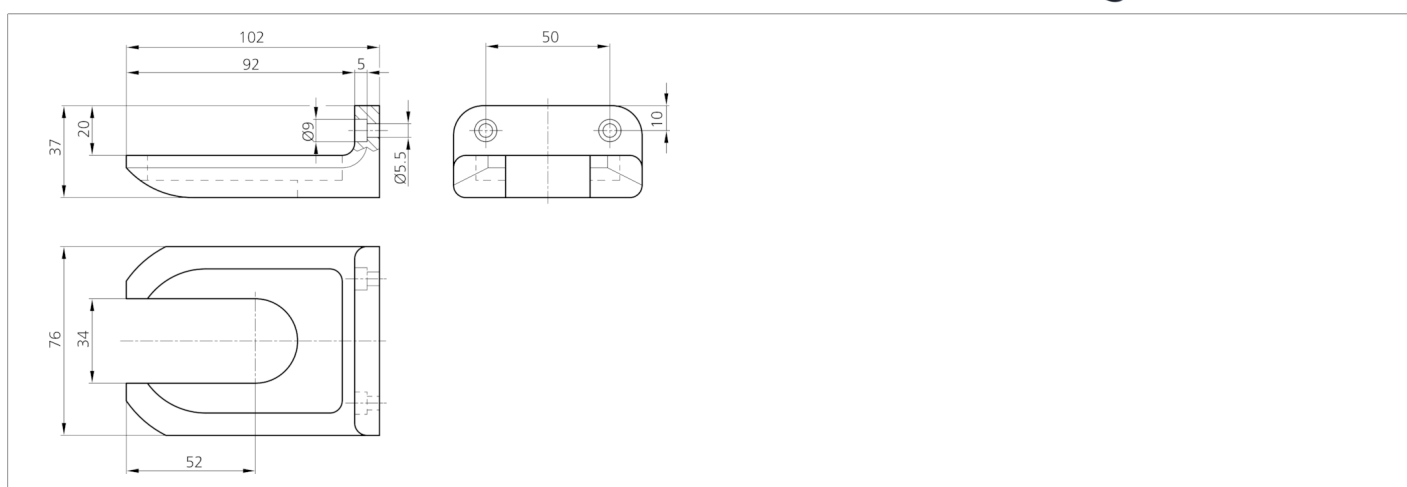

210558
ID-100-WBKT
Fixation murale

Caractéristiques techniques (typ)

Matériau du boîtier

Plastique (POM)

Composants

Fixation murale

Convient pour

ID-80-IM3-2-S, ID-100-IM3-2-US