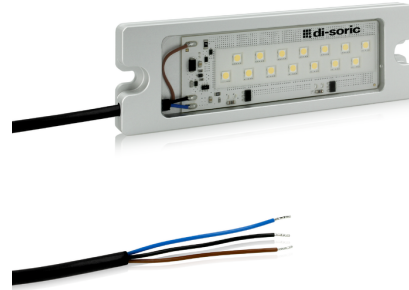

210538
MB-N-126-K
Éclairage pour machines

- Importante densité lumineuse grâce aux LED d'alimentation ultra-modernes
- Indice élevé de rendu des couleurs garantissant la sécurité sur le lieu de travail conformément à DIN EN 12464-1 / EN 12464-1
- Thermo-gestion intelligente pour une longue durée de vie
- Champ lumineux large et homogène pour un éclairage optimal de la machine
- Indice de protection élevé IP 67
- Entrée de déclenchement externe
- Variable par signal PWM
- Kit de fixation magnétique disponible en option
- Équerre de fixation réglable disponible en option
- Filtre de diffusion attachable en option

Fonction										

Caractéristiques techniques (typ)	+20°C, 24 V DC
Tension de service	24 V DC (± 5 %, Supply Class 2)
Consommation de courant	190 mA (24 V DC)
Puissance	4,6 W (24 V DC)
Protection contre les inversions de polarité	Oui
Surface d'éclairage	95 x 30 mm
Matériau du boîtier	Aluminium (Naturel, Anodisé)
Matériau	PU, transparent (Fenêtre)
Poids	175 g
Classe de protection	III, utilisation en très basse tension de sécurité
Groupe de risque (DIN EN 62471)	Groupe libre
Homologations	UL
Modèle	Éclairage pour machines
Gamme de produits	MB-N
Entrée de déclenchement niveau haut	> 8,0 ... 25,2 V
Entrée de déclenchement niveau bas	< 5,0 V
Source de lumière	LED
Classe d'efficacité énergétique (VO 2019/2015)	F (A - G)
Couleur	Blanc (5 000 K)
Angle d'émission FWHM	120°
Flux lumineux	440 lm
Indice de rendu de couleur IRC	85
Intensité lumineuse	<ul style="list-style-type: none"> ■ 0,720 kLx (500,0 mm / 100 %) ■ 0,220 kLx (1000,0 mm / 100 %)
Activation différée du déclencheur (Trig.)	0,050 ms
Désactivation différée du déclencheur (Trig.)	0,050 ms

0 ... +40 °C

Indice de protection

IP 67

Raccordement

Câble, 3,0 m, 3 pôles (Extrémité libre), 3 x 0,34 mm²

Plus d'informations/d'accessoires

<https://www.di-soric.com/210538>