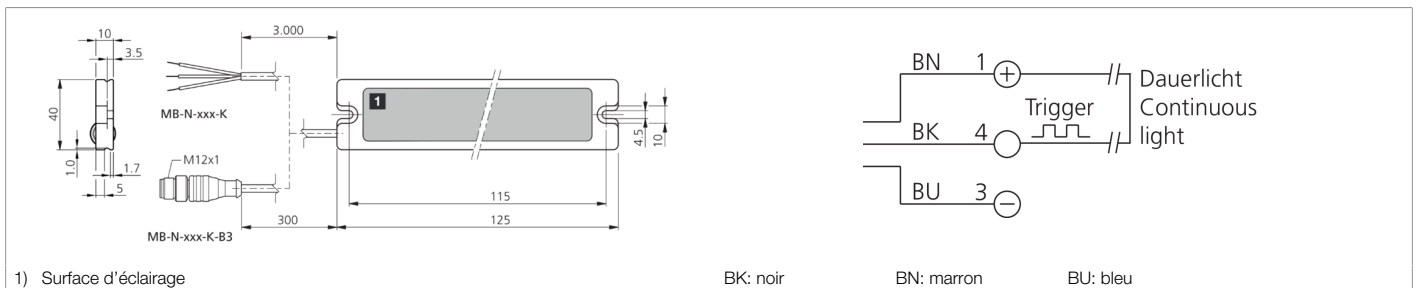

210538
MB-N-126-K
Éclairage pour machines

- Importante densité lumineuse grâce aux LED d'alimentation ultra-modernes
- Indice élevé de rendu des couleurs garantissant la sécurité sur le lieu de travail conformément à DIN EN 12464-1 / EN 12464-1
- Thermo-gestion intelligente pour une longue durée de vie
- Champ lumineux large et homogène pour un éclairage optimal de la machine
- Indice de protection élevé IP 67
- Entrée de déclenchement externe
- Variable par signal PWM
- Kit de fixation magnétique disponible en option
- Équerre de fixation réglable disponible en option
- Filtre de diffusion attachable en option

Fonction										

Caractéristiques techniques (typ)	+20°C, 24 V DC
Tension de service	24 V DC (± 5 %, Supply Class 2)
Consommation de courant	190 mA (24 V DC)
Puissance	4,6 W (24 V DC)
Protection contre les inversions de polarité	Oui
Surface d'éclairage	95 x 30 mm
Matériau du boîtier	Aluminium (Naturel, Anodisé)
Matériau	PU, transparent (Fenêtre)
Poids	175 g
Classe de protection	III, utilisation en très basse tension de sécurité
Groupe de risque (DIN EN 62471)	Groupe libre
Homologations	UL
Modèle	Éclairage pour machines
Gamme de produits	MB-N
Entrée de déclenchement niveau haut	> 8,0 ... 25,2 V
Entrée de déclenchement niveau bas	< 5,0 V
Source de lumière	LED
Classe d'efficacité énergétique (VO 2019/2015)	F (A - G)
Couleur	Blanc (5 000 K)
Angle d'émission FWHM	120°
Flux lumineux	440 lm
Indice de rendu de couleur IRC	85
Intensité lumineuse	<ul style="list-style-type: none"> ■ 0,720 kLx (500,0 mm / 100 %) ■ 0,220 kLx (1000,0 mm / 100 %)
Activation différée du déclencheur (Trig.)	0,050 ms
Désactivation différée du déclencheur (Trig.)	0,050 ms

0 ... +40 °C

Indice de protection

IP 67

Raccordement

Câble, 3,0 m, 3 pôles (Extrémité libre), 3 x 0,34 mm²

Plus d'informations/d'accessoires

<https://www.di-soric.com/210538>