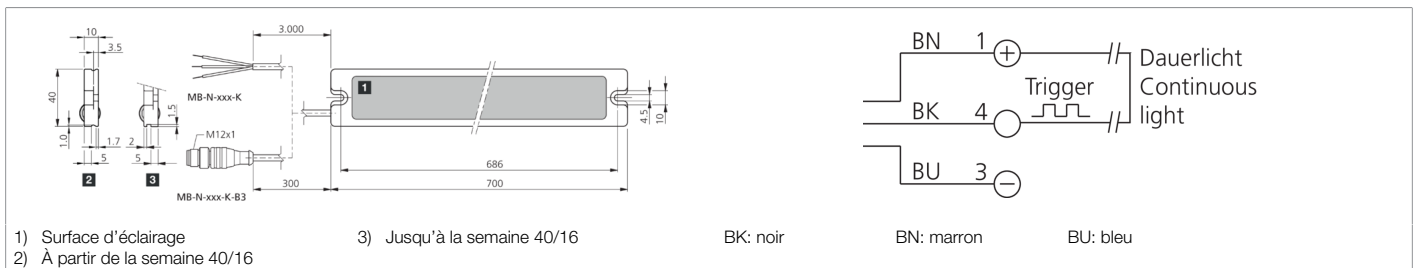

210198
MB-N-701-K-B3
Éclairage pour machines

- Importante densité lumineuse grâce aux LED d'alimentation ultra-modernes
- Indice élevé de rendu des couleurs garantissant la sécurité sur le lieu de travail conformément à DIN EN 12464-1 / EN 12464-1
- Thermo-gestion intelligente pour une longue durée de vie
- Champ lumineux large et homogène pour un éclairage optimal de la machine
- Indice de protection élevé IP 67
- Entrée de déclenchement externe
- Variable par signal PWM
- Kit de fixation magnétique disponible en option
- Équerre de fixation réglable disponible en option
- Filtre de diffusion attachable en option

Fonction										

Caractéristiques techniques (typ)	
Tension de service	24 V DC (± 5 %, Supply Class 2)
Consommation de courant	1350 mA (24 V DC)
Puissance	32,4 W (24 V)
Protection contre les inversions de polarité	Oui
En cascade	Non cascadable
Surface d'éclairage	660 x 30 mm
Matériau du boîtier	Aluminium (Naturel, Anodisé)
Matériau	PU, transparent (Fenêtre)
Poids	550 g
Classe de protection	III, utilisation en très basse tension de sécurité
Groupe de risque (DIN EN 62471)	Groupe libre
Homologations	UL
Modèle	Éclairage pour machines
Gamme de produits	MB-N
Entrée de déclenchement niveau haut	> 8,0 ... 25,2 V
Entrée de déclenchement niveau bas	< 5,0 V
Source de lumière	LED
Classe d'efficacité énergétique (VO 2019/2015)	E (A - G)
Couleur	Blanc (5 000 K)
Angle d'émission FWHM	120°
Flux lumineux	3300 lm
Indice de rendu de couleur IRC	85
Intensité lumineuse	<ul style="list-style-type: none"> ■ 3,90 kLx (500,0 mm / 100 %) ■ 1,30 kLx (1000,0 mm / 100 %)
Activation différée du déclencheur (Trig.)	0,050 ms
Désactivation différée du déclencheur (Trig.)	0,050 ms