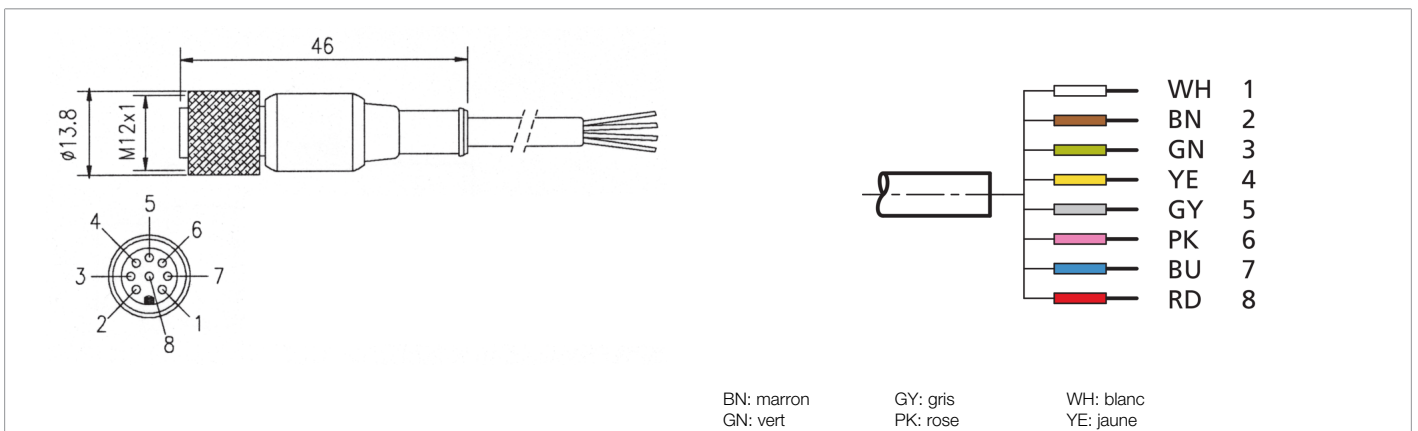

209836

C8D 5

Câble de raccordement

- Anneau d'accouplement métallique solide
- Construction flexible des torons
- Bonnes propriétés d'isolation
- Indice de protection élevé

#### Fonction

													 
--	--	--	--	--	--	--	--	--	--	--	--	--	---

#### Caractéristiques techniques (typ)

**+20°C, 24 V DC**

Longueur	5.000 mm
Filetage	M12
Matériau	PVC (Câble)
Principe de fonctionnement	Câble de raccordement
Conception	Extrémité de câble droite/ouverte
Particularités	Écrou métallique
Convient pour	Récepteur SLI...
Indice de protection	IP 67
Raccordement	Connecteur femelle, M12, 8 pôles (Extrémité libre)