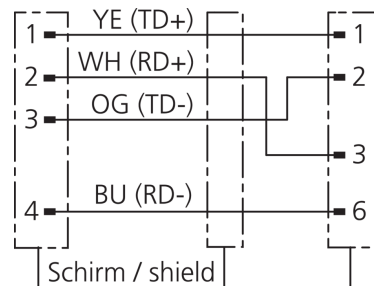

209683

VKHM-Z-5/4-RJ45

Câble de raccordement

- Pour raccordement à l'interface Ethernet
- Convient aux chaînes porte-câbles
- Résistance aux produits chimiques

BU: bleu

RD: rouge

WH: blanc

YE: jaune

#### Fonction

											 	
--	--	--	--	--	--	--	--	--	--	--	---	--

#### Caractéristiques techniques (typ)

Tension de service	60 V DC
Longueur	5.000 mm
Filetage	M12 x 1
Matériau du câble	PUR
Valeurs de chaînes porte-câbles	Fixe : 15 x Ø (Rayon de courbure min.)
Classe de protection	III, utilisation en très basse tension de sécurité
Conception	Droit / Droit
Convient pour	FS 12-100-1 M G3-B8-E
Convient aux chaînes porte-câbles	Oui
Température ambiante de fonctionnement	-40 ... +80 °C (en mouvement, Fixe)
Indice de protection	IP 67
Raccordement	Connecteur femelle, M12, 4 pôles, Codage A
Raccordement 2	Connecteur, RJ 45, 4 pôles
Section	(4 x)