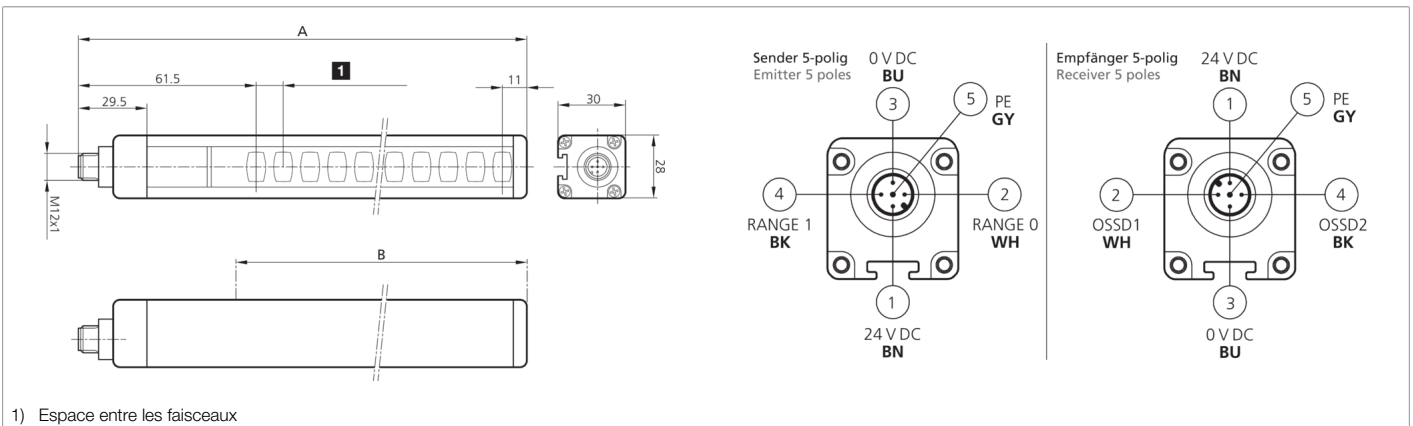

**208542**  
**SLBH4-1204**  
**Rideau lumineux de sécurité**

- Niveau de sécurité maximal
- Résolution pour protection des mains
- Portée élevée pour les grandes installations et une application avec des miroirs de renvoi
- Zone de protection jusqu'à l'extrémité du profilé
- Paramétrage par l'intermédiaire du câble de raccordement
- Mise en service simple et rapide
- Démarrage/Redémarrage automatique
- Pour système de sécurité/relais de sécurité modulaires
- Câbles de raccordement non blindés jusqu'à 100 m
- Indice de protection élevé

Fonction										

Caractéristiques techniques (typ)	+20°C, 24 V DC
Tension de service	19,2 ... 28,8 V DC
Protection contre les inversions de polarité	Oui
Protection contre les courts-circuits	Oui
Hauteur totale (A)	1263 mm
Fixation	Rainure en T (au dos), / Fixation SFB E 180 (en option)
Matériau du boîtier	Aluminium
Matériau	Polycarbonate (Fenêtre)
Valeurs caractéristiques	Typ 4, Typ 4 (IEC/TS 61496-2), SIL 3 (IEC 61508), SILCL 3 (IEC 62061), PL e - Kat. 4 (EN ISO 13849-1)
Fonction de protection	Protection des mains
Classe de protection	III, utilisation en très basse tension de sécurité
Modèle	Base, Portée accrue
Démarrage / Redémarrage	Automatique
Contenu de la livraison	Émetteur + récepteur, Un set de fixations standard SA 6, CD-ROM avec instructions de service en plusieurs langues, Instructions d'installation rapide
Sortie de sécurité	pnp (2x), 400 mA / 24 V DC
Source de lumière	LED
Couleur	Infrarouge
Longueur d'onde	950 nm
Nombre de faisceaux	41
Hauteur du champ de protection (B)	1210 mm
Portée	10000 mm (Faible portée) / 20000 mm (Longue portée)
Résolution	40,0 mm