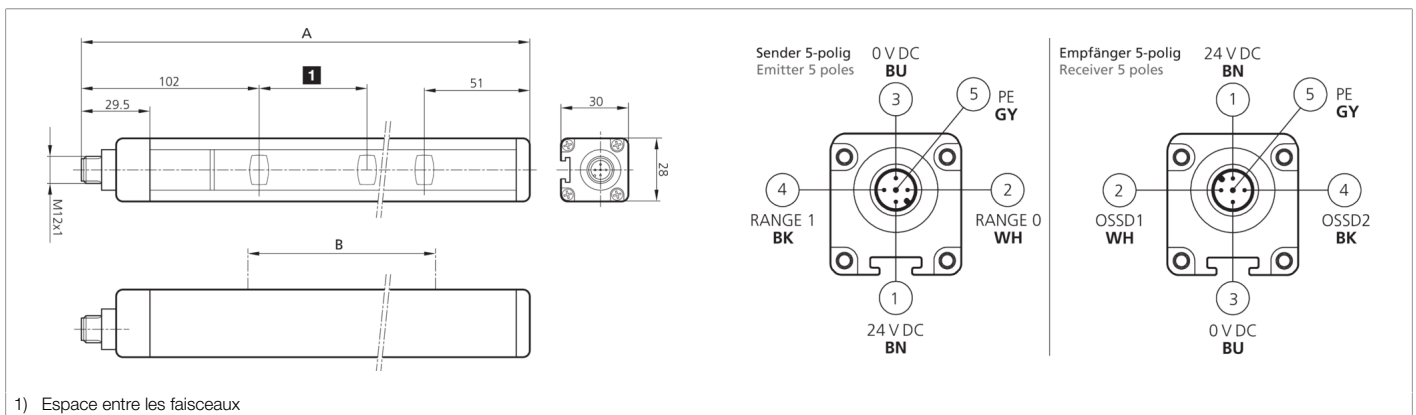

**208519**  
**SLB4-4B**  
**Barrière immatérielle de sécurité**

- Niveau de sécurité maximal
- Espace entre les faisceaux pour contrôle d'accès
- Zone de protection jusqu'à l'extrémité du profilé
- Paramétrage par l'intermédiaire du câble de raccordement
- Mise en service simple et rapide
- Démarrage/Redémarrage automatique
- Pour système de sécurité/relais de sécurité modulaires
- Câbles de raccordement non blindés jusqu'à 100 m
- Indice de protection élevé

Fonction										

Caractéristiques techniques (typ)	+20°C, 24 V DC
Tension de service	19,2 ... 28,8 V DC
Protection contre les inversions de polarité	Oui
Protection contre les courts-circuits	Oui
Hauteur totale (A)	1053 mm
Fixation	Rainure en T (au dos), / Fixation SFB E 180 (en option)
Matériau du boîtier	Aluminium
Matériau	Polycarbonate (Fenêtre)
Valeurs caractéristiques	Typ 4, Typ 4 (IEC/TS 61496-2), SIL 3 (IEC 61508), SILCL 3 (IEC 62061), PL e - Kat. 4 (EN ISO 13849-1)
Fonction de protection	Contrôle d'accès
Classe de protection	III, utilisation en très basse tension de sécurité
Modèle	Base
Démarrage / Redémarrage	Automatique
Contenu de la livraison	Émetteur + récepteur, Un set de fixations standard SA 4, CD-ROM avec instructions de service en plusieurs langues, Instructions d'installation rapide
Sortie de sécurité	pnp (2x), 400 mA / 24 V DC
Source de lumière	LED
Couleur	Infrarouge
Longueur d'onde	950 nm
Espace entre les faisceaux	300 mm
Nombre de faisceaux	4
Hauteur du champ de protection (B)	910 mm
Portée	4000 mm (Faible portée) / 12000 mm (Longue portée)
Affichage	LED (Auto-diagnostic et état du détecteur photoélectrique)