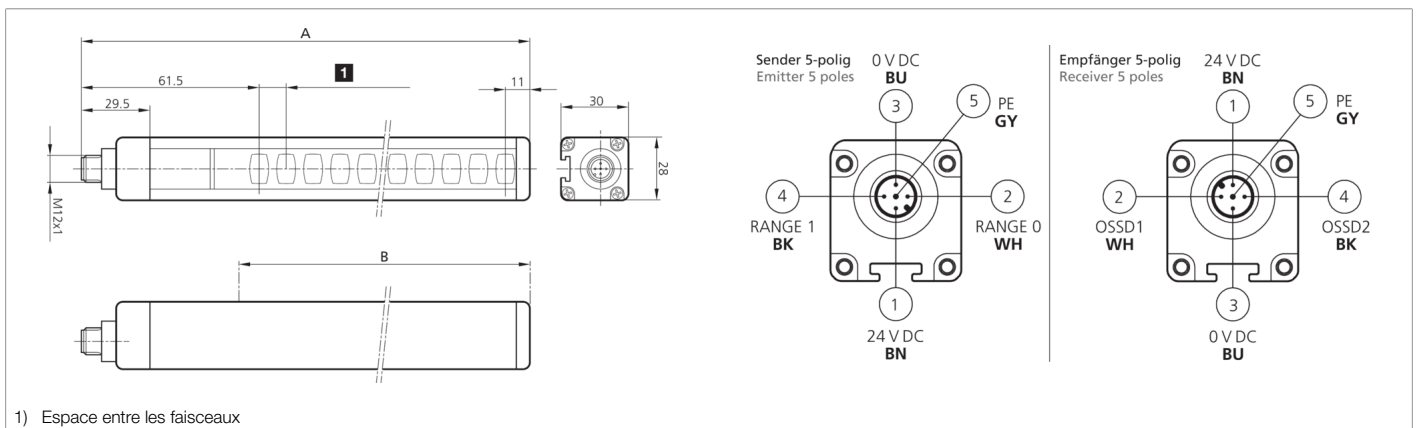

208506

SLB4-254

Rideau lumineux de sécurité

- Niveau de sécurité maximal
- Résolution pour protection des mains
- Zone de protection jusqu'à l'extrémité du profilé
- Paramétrage par l'intermédiaire du câble de raccordement
- Mise en service simple et rapide
- Démarrage/Redémarrage automatique
- Pour système de sécurité/relais de sécurité modulaires
- Câbles de raccordement non blindés jusqu'à 100 m
- Indice de protection élevé

Fonction										

Caractéristiques techniques (typ)	+20°C, 24 V DC
Tension de service	19,2 ... 28,8 V DC
Protection contre les inversions de polarité	Oui
Protection contre les courts-circuits	Oui
Hauteur totale (A)	313 mm
Fixation	Rainure en T (au dos), / Fixation SFB E 180 (en option)
Matériau du boîtier	Aluminium
Matériau	Polycarbonate (Fenêtre)
Valeurs caractéristiques	Typ 4, Typ 4 (IEC/TS 61496-2), SIL 3 (IEC 61508), SILCL 3 (IEC 62061), PL e - Kat. 4 (EN ISO 13849-1)
Fonction de protection	Protection des mains
Classe de protection	III, utilisation en très basse tension de sécurité
Modèle	Base
Démarrage / Redémarrage	Automatique
Contenu de la livraison	Émetteur + récepteur, Un set de fixations standard SA 4, CD-ROM avec instructions de service en plusieurs langues, Instructions d'installation rapide
Sortie de sécurité	pnp (2x), 400 mA / 24 V DC
Source de lumière	LED
Couleur	Infrarouge
Longueur d'onde	950 nm
Nombre de faisceaux	8
Hauteur du champ de protection (B)	260 mm
Portée	4000 mm (Faible portée) / 12000 mm (Longue portée)
Résolution	40,0 mm