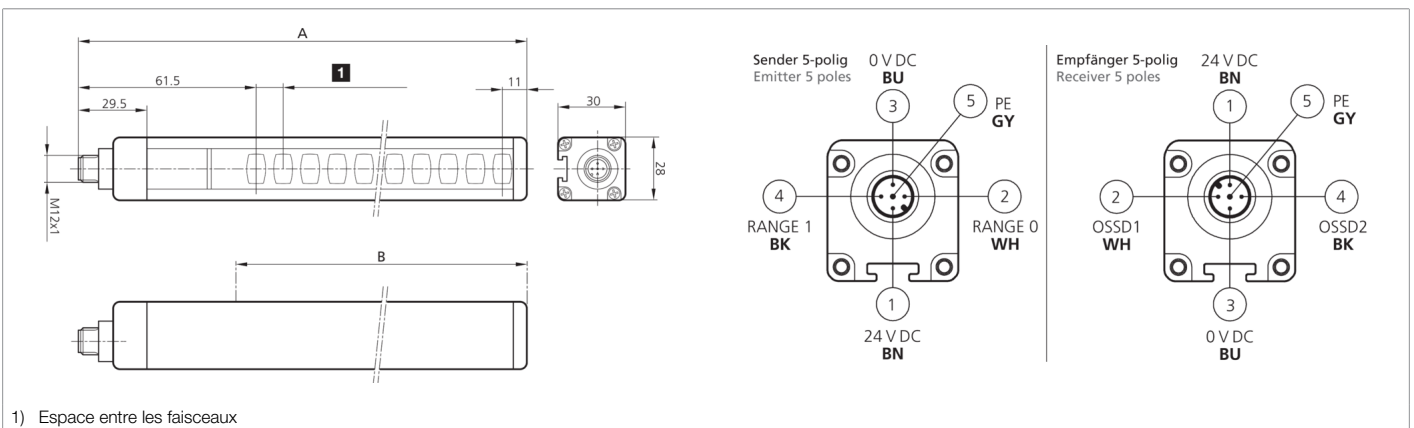

208496

SLB4-1653

Rideau lumineux de sécurité

- Niveau de sécurité maximal
- Résolution pour protection des mains
- Zone de protection jusqu'à l'extrémité du profilé
- Paramétrage par l'intermédiaire du câble de raccordement
- Mise en service simple et rapide
- Démarrage/Redémarrage automatique
- Pour système de sécurité/relais de sécurité modulaires
- Câbles de raccordement non blindés jusqu'à 100 m
- Indice de protection élevé

**208496**

**SLB4-1653**

**Rideau lumineux de sécurité**

<b>Caractéristiques techniques (typ)</b>	<b>+20°C, 24 V DC</b>
Affichage	LED (Auto-diagnostic et état du détecteur photoélectrique)
Temps de réaction	20,5 ms
Température ambiante de fonctionnement	-20 ... +55 °C
Indice de protection	IP 65 / IP 67
Raccordement	Connecteur, M12, 5 pôles (Émetteur)
Raccordement 2	Connecteur, M12, 5 pôles (Récepteur)
Câble	Câbles de raccordement non blindés max. 100 m
<b>Plus d'informations/d'accessoires</b>	<b><a href="https://www.di-soric.com/208496">https://www.di-soric.com/208496</a></b>