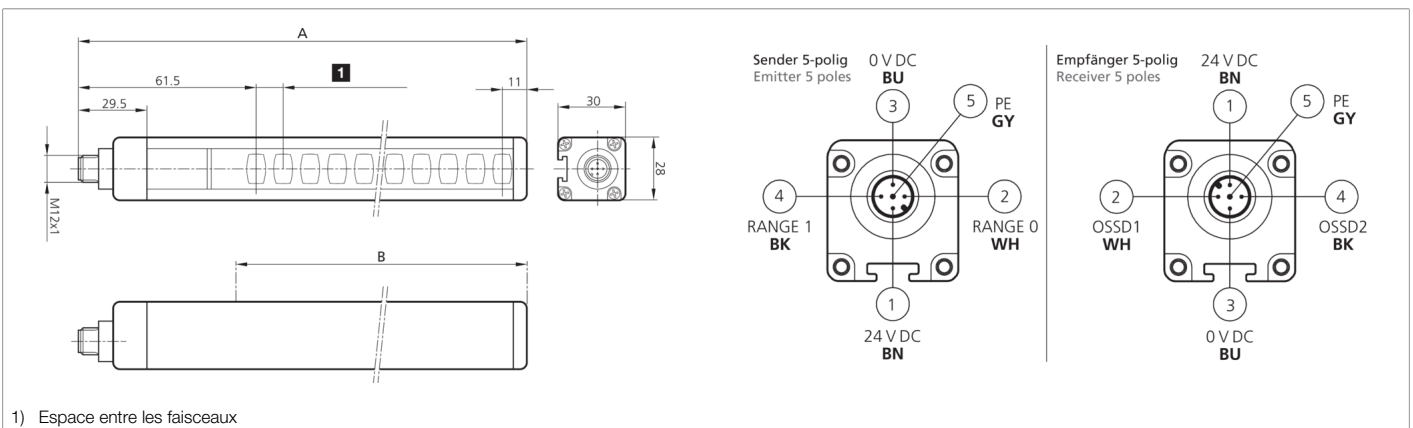

208480

SLB4-1209

Rideau lumineux de sécurité

- Niveau de sécurité maximal
- Résolution pour protection corporelle et contrôle de présence
- Zone de protection jusqu'à l'extrémité du profilé
- Paramétrage par l'intermédiaire du câble de raccordement
- Mise en service simple et rapide
- Démarrage/Redémarrage automatique
- Pour système de sécurité/relais de sécurité modulaires
- Câbles de raccordement non blindés jusqu'à 100 m
- Indice de protection élevé

**208480**

**SLB4-1209**

**Rideau lumineux de sécurité**

<b>Caractéristiques techniques (typ)</b>	<b>+20°C, 24 V DC</b>
Affichage	LED (Auto-diagnostic et état du détecteur photoélectrique)
Temps de réaction	5,5 ms
Température ambiante de fonctionnement	-20 ... +55 °C
Indice de protection	IP 65 / IP 67
Raccordement	Connecteur, M12, 5 pôles (Émetteur)
Raccordement 2	Connecteur, M12, 5 pôles (Récepteur)
Câble	Câbles de raccordement non blindés max. 100 m
<b>Plus d'informations/d'accessoires</b>	<b><a href="https://www.di-soric.com/208480">https://www.di-soric.com/208480</a></b>