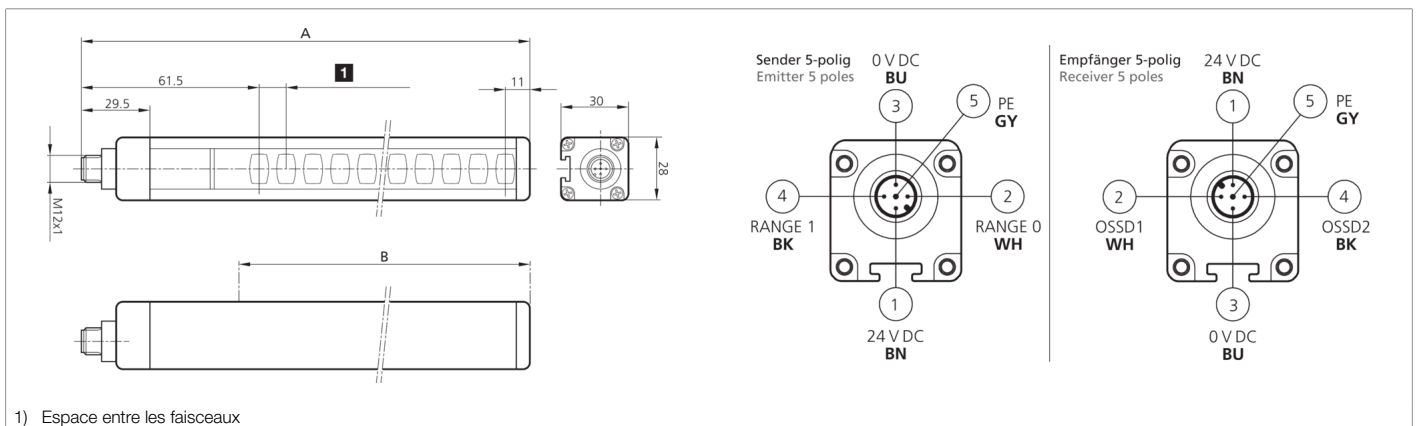

208478

SLB4-1204

Rideau lumineux de sécurité

- Niveau de sécurité maximal
- Résolution pour protection des mains
- Zone de protection jusqu'à l'extrémité du profilé
- Paramétrage par l'intermédiaire du câble de raccordement
- Mise en service simple et rapide
- Démarrage/Redémarrage automatique
- Pour système de sécurité/relais de sécurité modulaires
- Câbles de raccordement non blindés jusqu'à 100 m
- Indice de protection élevé

**208478**

**SLB4-1204**

**Rideau lumineux de sécurité**

<b>Caractéristiques techniques (typ)</b>	<b>+20°C, 24 V DC</b>
Affichage	LED (Auto-diagnostic et état du détecteur photoélectrique)
Temps de réaction	11 ms
Température ambiante de fonctionnement	-20 ... +55 °C
Indice de protection	IP 65 / IP 67
Raccordement	Connecteur, M12, 5 pôles (Émetteur)
Raccordement 2	Connecteur, M12, 5 pôles (Récepteur)
Câble	Câbles de raccordement non blindés max. 100 m
<b>Plus d'informations/d'accessoires</b>	<b><a href="https://www.di-soric.com/208478">https://www.di-soric.com/208478</a></b>