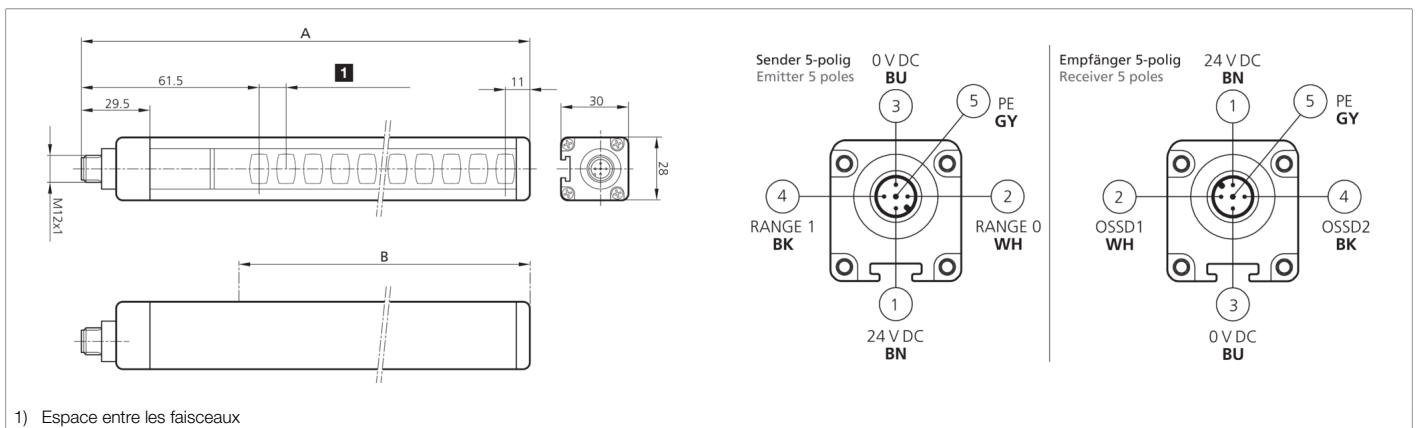

208477

SLB4-1203

Rideau lumineux de sécurité

- Niveau de sécurité maximal
- Résolution pour protection des mains
- Zone de protection jusqu'à l'extrémité du profilé
- Paramétrage par l'intermédiaire du câble de raccordement
- Mise en service simple et rapide
- Démarrage/Redémarrage automatique
- Pour système de sécurité/relais de sécurité modulaires
- Câbles de raccordement non blindés jusqu'à 100 m
- Indice de protection élevé

**208477****SLB4-1203****Rideau lumineux de sécurité**

<b>Caractéristiques techniques (typ)</b>	<b>+20°C, 24 V DC</b>
Affichage	LED (Auto-diagnostic et état du détecteur photoélectrique)
Temps de réaction	15,5 ms
Température ambiante de fonctionnement	-20 ... +55 °C
Indice de protection	IP 65 / IP 67
Raccordement	Connecteur, M12, 5 pôles (Émetteur)
Raccordement 2	Connecteur, M12, 5 pôles (Récepteur)
Câble	Câbles de raccordement non blindés max. 100 m
<b>Plus d'informations/d'accessoires</b>	<b><a href="https://www.di-soric.com/208477">https://www.di-soric.com/208477</a></b>