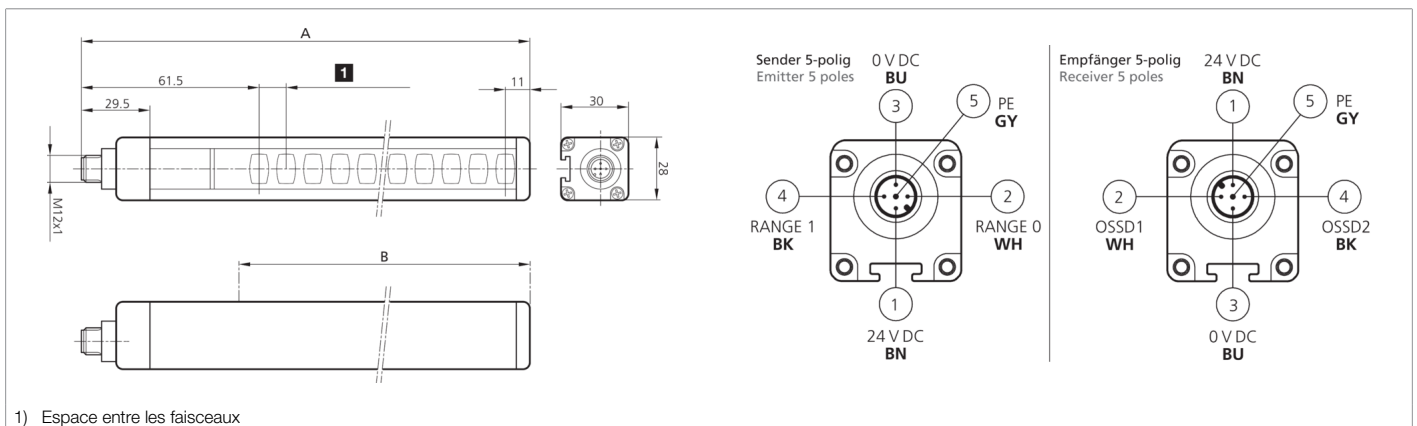

208468

SLB2-904

Rideau lumineux de sécurité

- Solution économique pour niveau de sécurité 2
- Résolution pour protection des mains
- Zone de protection jusqu'à l'extrémité du profilé
- Paramétrage par l'intermédiaire du câble de raccordement
- Mise en service simple et rapide
- Démarrage/Redémarrage automatique
- Pour système de sécurité/relais de sécurité modulaires
- Câbles de raccordement non blindés jusqu'à 100 m
- Indice de protection élevé

208468

SLB2-904

Rideau lumineux de sécurité

Caractéristiques techniques (typ)	+20°C, 24 V DC
Résolution	40,0 mm
Affichage	LED (Auto-diagnostic et état du détecteur photoélectrique)
Temps de réaction	9,5 ms
Température ambiante de fonctionnement	-30 ... +55 °C
Indice de protection	IP 65 / IP 67
Raccordement	Connecteur, M12, 5 pôles (Émetteur)
Raccordement 2	Connecteur, M12, 5 pôles (Récepteur)
Câble	Câbles de raccordement non blindés max. 100 m
Plus d'informations/d'accessoires	https://www.di-soric.com/208468