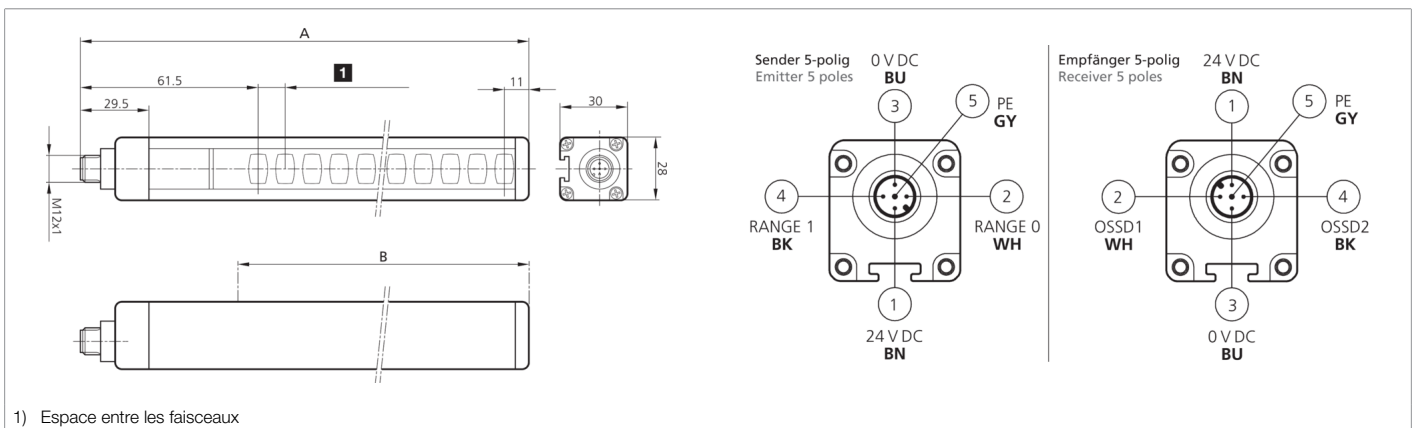

208456

SLB2-455

Rideau lumineux de sécurité

- Solution économique pour niveau de sécurité 2
- Résolution pour protection corporelle et contrôle de présence
- Zone de protection jusqu'à l'extrémité du profilé
- Paramétrage par l'intermédiaire du câble de raccordement
- Mise en service simple et rapide
- Démarrage/Redémarrage automatique
- Pour système de sécurité/relais de sécurité modulaires
- Câbles de raccordement non blindés jusqu'à 100 m
- Indice de protection élevé

Fonction										

Caractéristiques techniques (typ)	+20°C, 24 V DC
Tension de service	19,2 ... 28,8 V DC
Protection contre les inversions de polarité	Oui
Protection contre les courts-circuits	Oui
Hauteur totale (A)	513 mm
Fixation	Rainure en T (au dos), / Fixation SFB E 180 (en option)
Matériau du boîtier	Aluminium
Matériau	Polycarbonate (Fenêtre)
Valeurs caractéristiques	Typ 2, Typ 2 (IEC/TS 61496-2), SIL 1 (IEC 61508), SILCL 1 (IEC 62061), PL c - Kat. 2 (EN ISO 13849-1)
Fonction de protection	Protection du corps
Classe de protection	III, utilisation en très basse tension de sécurité
Modèle	Base
Démarrage / Redémarrage	Automatique
Auto-diagnostic	Toutes les 500 ms (2 Hz)
Contenu de la livraison	Émetteur + récepteur, Un set de fixations standard SA 4, CD-ROM avec instructions de service en plusieurs langues, Instructions d'installation rapide
Sortie de sécurité	pnp (2x), 400 mA / 24 V DC
Source de lumière	LED
Couleur	Infrarouge
Longueur d'onde	950 nm
Nombre de faisceaux	12
Hauteur du champ de protection (B)	460 mm
Portée	4000 mm (Faible portée) / 12000 mm (Longue portée)