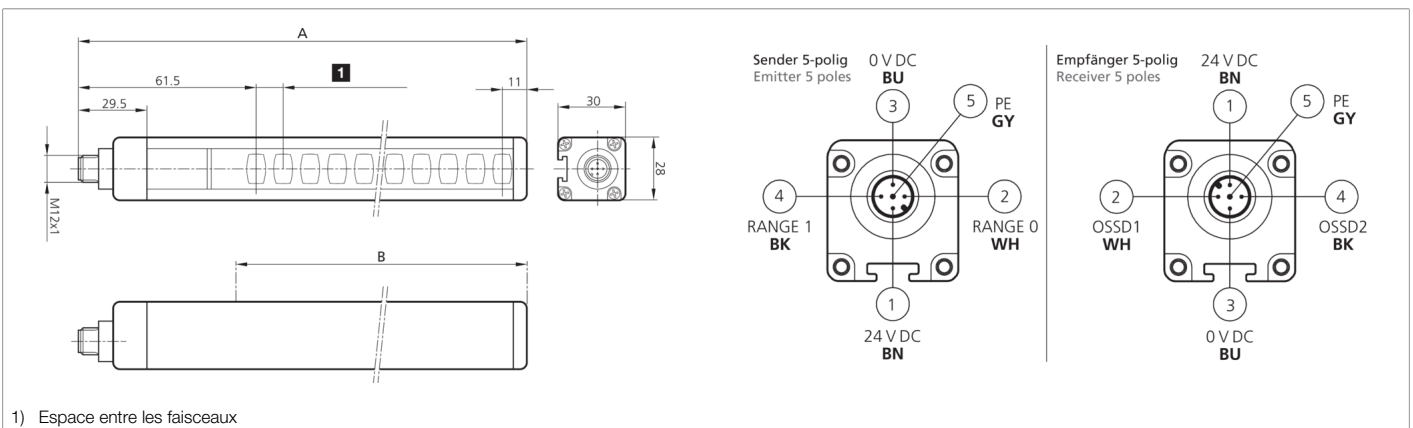

208421

SLB2-1055

Rideau lumineux de sécurité

- Solution économique pour niveau de sécurité 2
- Résolution pour protection corporelle et contrôle de présence
- Zone de protection jusqu'à l'extrémité du profilé
- Paramétrage par l'intermédiaire du câble de raccordement
- Mise en service simple et rapide
- Démarrage/Redémarrage automatique
- Pour système de sécurité/relais de sécurité modulaires
- Câbles de raccordement non blindés jusqu'à 100 m
- Indice de protection élevé

Fonction										

Caractéristiques techniques (typ)	+20°C, 24 V DC
Tension de service	19,2 ... 28,8 V DC
Protection contre les inversions de polarité	Oui
Protection contre les courts-circuits	Oui
Hauteur totale (A)	1113 mm
Fixation	Rainure en T (au dos), / Fixation SFB E 180 (en option)
Matériau du boîtier	Aluminium
Matériau	Polycarbonate (Fenêtre)
Valeurs caractéristiques	Typ 2, Typ 2 (IEC/TS 61496-2), SIL 1 (IEC 61508), SILCL 1 (IEC 62061), PL c - Kat. 2 (EN ISO 13849-1)
Fonction de protection	Protection du corps
Classe de protection	III, utilisation en très basse tension de sécurité
Modèle	Base
Démarrage / Redémarrage	Automatique
Auto-diagnostic	Toutes les 500 ms (2 Hz)
Contenu de la livraison	Émetteur + récepteur, Un set de fixations standard SA 4, CD-ROM avec instructions de service en plusieurs langues, Instructions d'installation rapide
Sortie de sécurité	pnp (2x), 400 mA / 24 V DC
Source de lumière	LED
Couleur	Infrarouge
Longueur d'onde	950 nm
Nombre de faisceaux	28
Hauteur du champ de protection (B)	1060 mm
Portée	4000 mm (Faible portée) / 12000 mm (Longue portée)