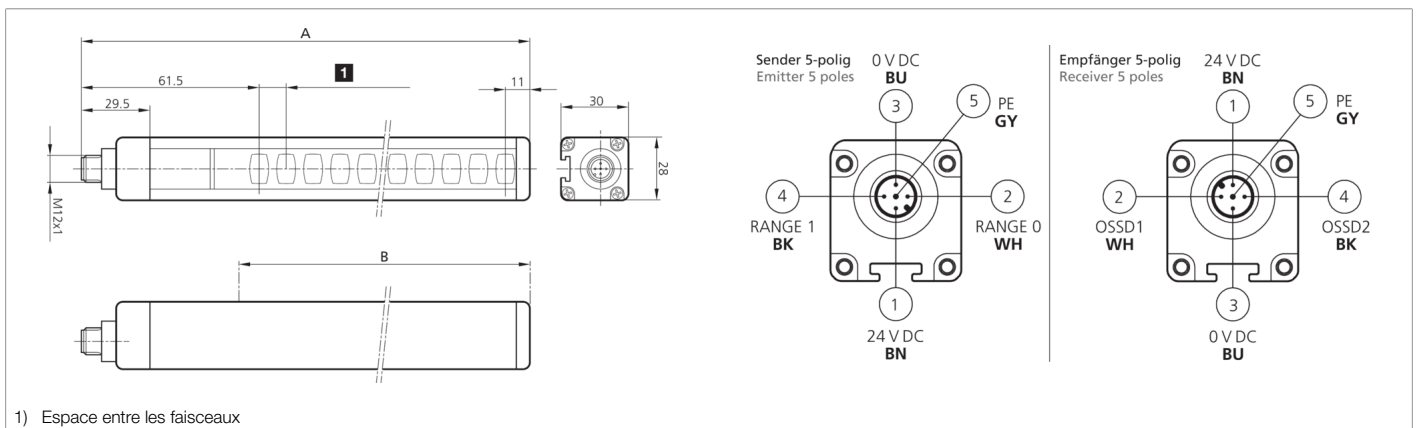

208420

SLB2-1054

Rideau lumineux de sécurité

- Solution économique pour niveau de sécurité 2
- Résolution pour protection des mains
- Zone de protection jusqu'à l'extrémité du profilé
- Paramétrage par l'intermédiaire du câble de raccordement
- Mise en service simple et rapide
- Démarrage/Redémarrage automatique
- Pour système de sécurité/relais de sécurité modulaires
- Câbles de raccordement non blindés jusqu'à 100 m
- Indice de protection élevé

208420

SLB2-1054

Rideau lumineux de sécurité

Caractéristiques techniques (typ)	+20°C, 24 V DC
Résolution	40,0 mm
Affichage	LED (Auto-diagnostic et état du détecteur photoélectrique)
Temps de réaction	10,5 ms
Température ambiante de fonctionnement	-30 ... +55 °C
Indice de protection	IP 65 / IP 67
Raccordement	Connecteur, M12, 5 pôles (Émetteur)
Raccordement 2	Connecteur, M12, 5 pôles (Récepteur)
Câble	Câbles de raccordement non blindés max. 100 m
Plus d'informations/d'accessoires	https://www.di-soric.com/208420