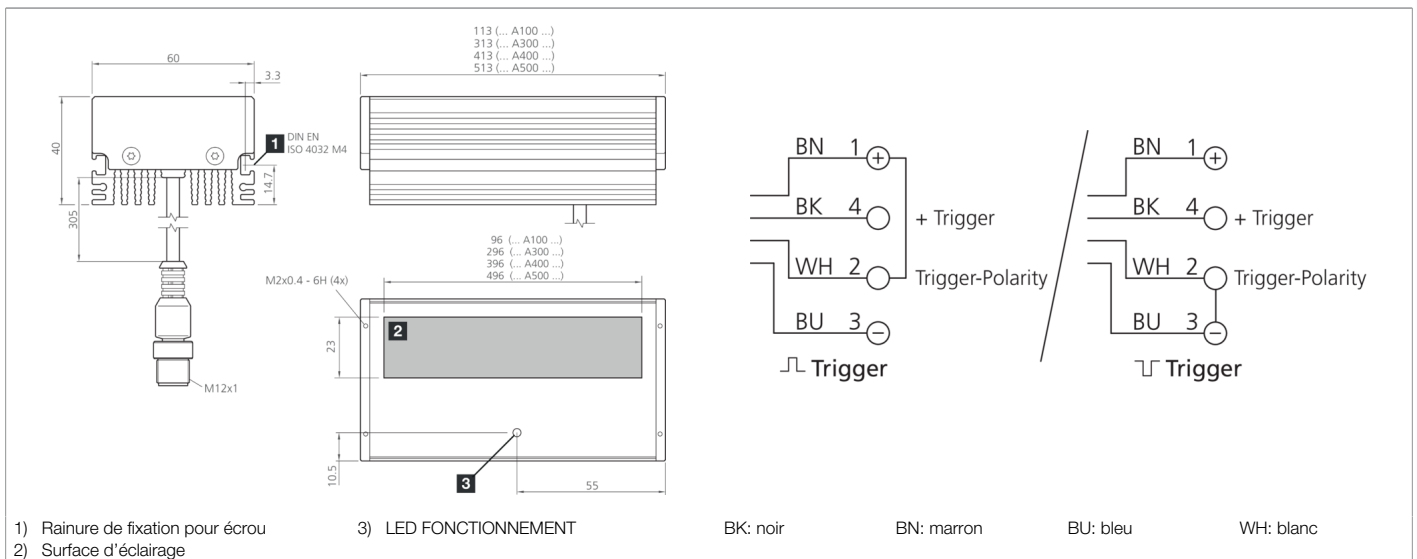

Fonction											

Caractéristiques techniques (typ)		+20°C, 24 V DC
Tension de service		18 ... 30 V DC (Supply Class 2)
Consommation de courant		1300 mA (24 V DC)
Puissance		30,5 W (24 V DC)
Protection contre les inversions de polarité		Oui
Surface d'éclairage		296 x 23 mm
Dimensions du boîtier		40 x 60 x 313 mm
Matériau du boîtier		Aluminium (Noir, Anodisé)
Matériau		PMMA, revêtement résistant aux rayures (Vitre de protection)
Poids		1050 g
Classe de protection		III, utilisation en très basse tension de sécurité
Groupe de risque (DIN EN 62471)		Groupe de risque 1
Homologations		UL
Conception		Barre d'éclairage
Entrée de déclenchement niveau haut		3,3 ... 30,0 V
Entrée de déclenchement niveau bas		< 2,8 V
Source de lumière		LED
Couleur		Blanc
Longueur d'onde		6000 K

**208182**  
**BEK-A300-G5T-K-BS**  
**Barre d'éclairage**

<b>Caractéristiques techniques (typ)</b>	<b>+20°C, 24 V DC</b>
Angle d'émission FWHM	30°
Intensité lumineuse	<ul style="list-style-type: none"><li>■ 134 kLx (100,0 mm)</li><li>■ 73,0 kLx (200,0 mm)</li><li>■ 27,0 kLx (500,0 mm)</li></ul>
Contrôle	Contrôle de la puissance intégrée
Affichage	LED Vert - Voyant de fonctionnement
Résistance aux chocs et aux vibrations	30 g, 11 ms / 10 ... 55 Hz, 1,0 mm
Température ambiante de fonctionnement	0 ... +40 °C
Indice de protection	IP 67
Raccordement	Pigtail, 0,3 m, M12, 4 pôles
Câble de raccordement	VK ...
<b>Plus d'informations/d'accessoires</b>	<b><a href="https://www.di-soric.com/208182">https://www.di-soric.com/208182</a></b>