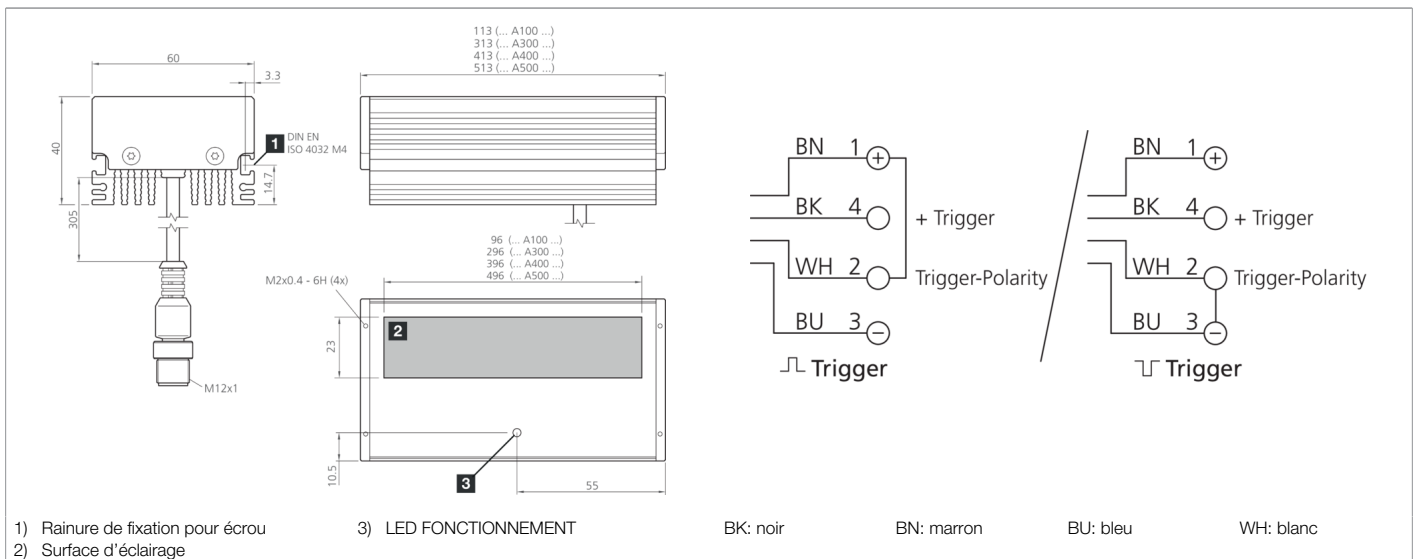

Fonction									

Caractéristiques techniques (typ)		+20°C, 24 V DC
Tension de service		18 ... 30 V DC (Supply Class 2)
Consommation de courant		1300 mA (24 V DC)
Puissance		30,5 W (24 V DC)
Protection contre les inversions de polarité		Oui
Surface d'éclairage		296 x 23 mm
Dimensions du boîtier		40 x 60 x 313 mm
Matériau du boîtier		Aluminium (Noir, Anodisé)
Matériau		PMMA, revêtement résistant aux rayures (Vitre de protection)
Poids		1050 g
Classe de protection		III, utilisation en très basse tension de sécurité
Groupe de risque (DIN EN 62471)		Groupe de risque 1
Homologations		UL
Conception		Barre d'éclairage
Entrée de déclenchement niveau haut		3,3 ... 30,0 V
Entrée de déclenchement niveau bas		< 2,8 V
Source de lumière		LED
Couleur		Blanc
Longueur d'onde		6000 K

**208182**  
**BEK-A300-G5T-K-BS**  
**Barre d'éclairage**

<b>Caractéristiques techniques (typ)</b>	<b>+20°C, 24 V DC</b>
Angle d'émission FWHM	30°
Intensité lumineuse	<ul style="list-style-type: none"><li>■ 134 kLx (100,0 mm)</li><li>■ 73,0 kLx (200,0 mm)</li><li>■ 27,0 kLx (500,0 mm)</li></ul>
Contrôle	Contrôle de la puissance intégrée
Affichage	LED Vert - Voyant de fonctionnement
Résistance aux chocs et aux vibrations	30 g, 11 ms / 10 ... 55 Hz, 1,0 mm
Température ambiante de fonctionnement	0 ... +40 °C
Indice de protection	IP 67
Raccordement	Pigtail, 0,3 m, M12, 4 pôles
Câble de raccordement	VK ...
<b>Plus d'informations/d'accessoires</b>	<b><a href="https://www.di-soric.com/208182">https://www.di-soric.com/208182</a></b>