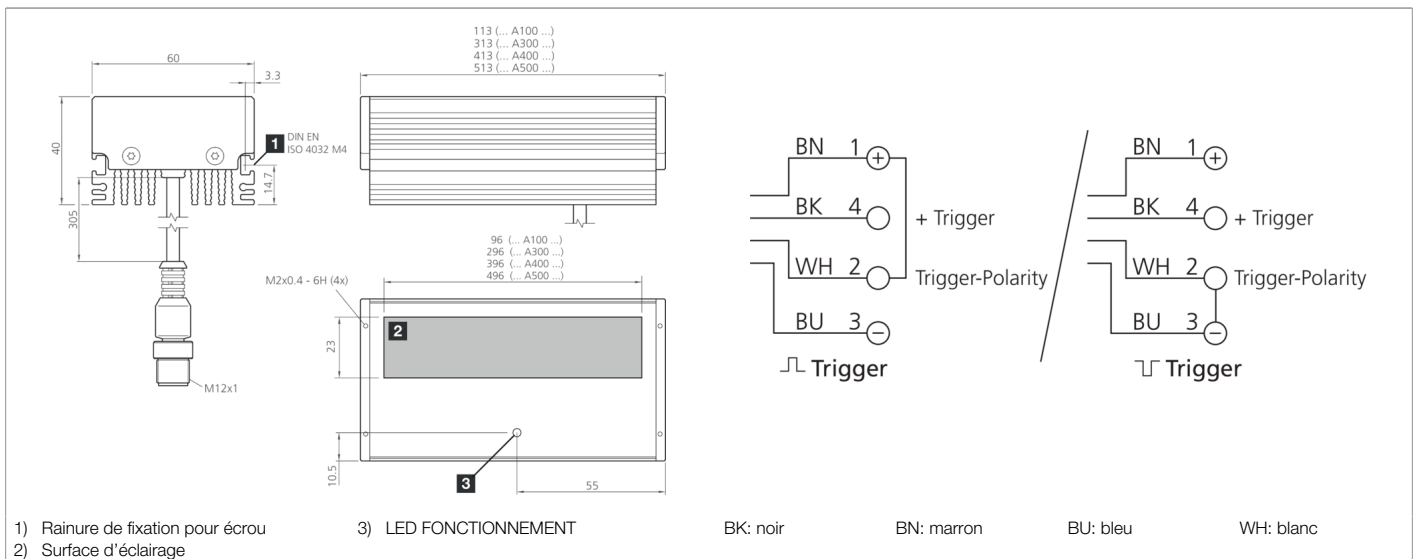

208178
BEK-A300-G0T-K-BS
Barre d'éclairage

- Intensité lumineuse extrêmement élevée grâce aux LED haute puissance ultra-modernes
- Contrôle de la puissance intégrée à haute efficacité
- Contrôle intelligent de la température avec extinction automatique
- Champ lumineux homogène à l'aide d'optiques à LED spéciales
- Indice de protection élevé
- Entrées séparées pour signal et polarité de déclenchement
- Boîtier métallique robuste
- Possibilités de montage universelles
- Vitre de protection anti-rayures
- Traverses et focales disponibles en option

Fonction									

Caractéristiques techniques (typ)		+20°C, 24 V DC
Tension de service		18 ... 30 V DC (Supply Class 2)
Consommation de courant		1400 mA (24 V DC)
Puissance		32,5 W (24 V DC)
Protection contre les inversions de polarité		Oui
Surface d'éclairage		296 x 23 mm
Dimensions du boîtier		40 x 60 x 313 mm
Matériau du boîtier		Aluminium (Noir, Anodisé)
Matériau		PMMA, revêtement résistant aux rayures (Vitre de protection)
Poids		1050 g
Classe de protection		III, utilisation en très basse tension de sécurité
Groupe de risque (DIN EN 62471)		Groupe de risque 1
Homologations		UL
Conception		Barre d'éclairage
Entrée de déclenchement niveau haut		3,3 ... 30,0 V
Entrée de déclenchement niveau bas		< 2,8 V
Source de lumière		LED
Couleur		Infrarouge
Longueur d'onde		850 nm

**208178****BEK-A300-G0T-K-BS****Barre d'éclairage****Caractéristiques techniques (typ)****+20°C, 24 V DC**

Angle d'émission FWHM	30°
Intensité lumineuse	<ul style="list-style-type: none">■ 37000 $\mu\text{W}/\text{cm}^2$ (100,0 mm)■ 19000 $\mu\text{W}/\text{cm}^2$ (200,0 mm)■ 7000 $\mu\text{W}/\text{cm}^2$ (500,0 mm)
Contrôle	Contrôle de la puissance intégrée
Affichage	LED Vert - Voyant de fonctionnement
Résistance aux chocs et aux vibrations	30 g, 11 ms / 10 ... 55 Hz, 1,0 mm
Température ambiante de fonctionnement	0 ... +40 °C
Indice de protection	IP 67
Raccordement	Pigtail, 0,3 m, M12, 4 pôles
Câble de raccordement	VK ...