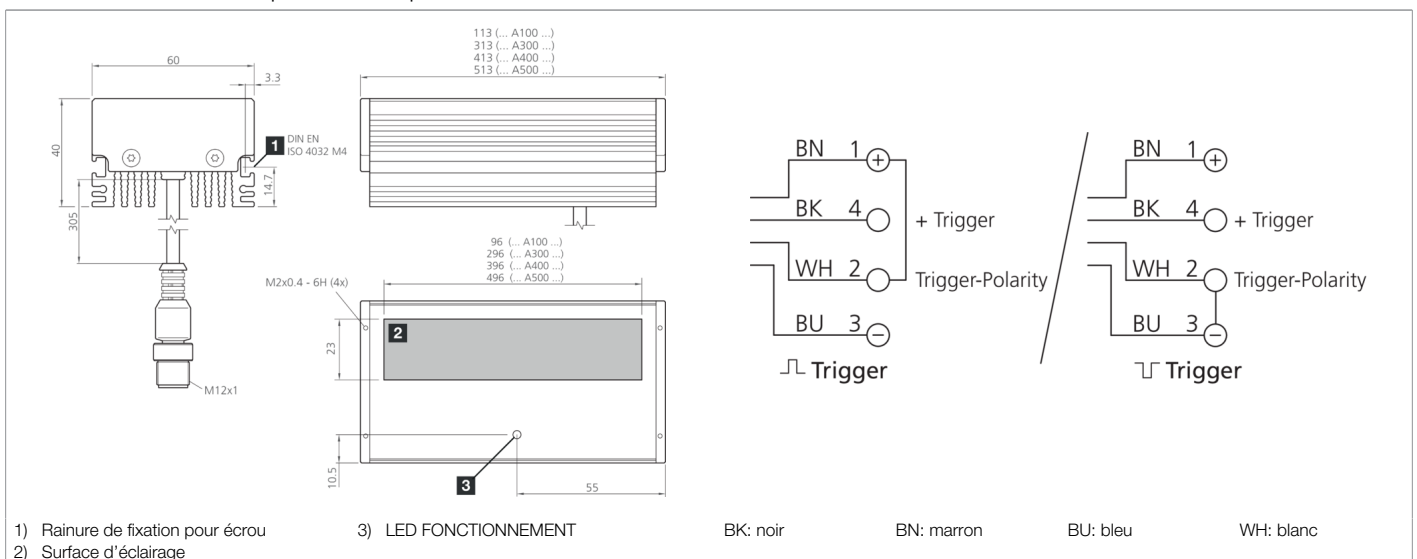

**208176**  
**BEK-A100-G3T-K-BS**  
**Barre d'éclairage**

- Intensité lumineuse extrêmement élevée grâce aux LED haute puissance ultra-modernes
- Contrôle de la puissance intégrée à haute efficacité
- Contrôle intelligent de la température avec extinction automatique
- Champ lumineux homogène à l'aide d'optiques à LED spéciales
- Indice de protection élevé
- Entrées séparées pour signal et polarité de déclenchement
- Boîtier métallique robuste
- Possibilités de montage universelles
- Vitre de protection anti-rayures
- Traverses et focales disponibles en option

Fonction									

Caractéristiques techniques (typ)	+20°C, 24 V DC
Tension de service	18 ... 30 V DC (Supply Class 2)
Consommation de courant	620 mA (24 V DC)
Puissance	14,5 W (24 V DC)
Protection contre les inversions de polarité	Oui
Surface d'éclairage	96 x 23 mm
Dimensions du boîtier	40 x 60 x 113 mm
Matériau du boîtier	Aluminium (Noir, Anodisé)
Matériau	PMMA, revêtement résistant aux rayures (Vitre de protection)
Poids	470 g
Classe de protection	III, utilisation en très basse tension de sécurité
Groupe de risque (DIN EN 62471)	Groupe de risque 2
Homologations	UL
Conception	Barre d'éclairage
Entrée de déclenchement niveau haut	3,3 ... 30,0 V
Entrée de déclenchement niveau bas	< 2,8 V
Source de lumière	LED
Couleur	Bleu
Longueur d'onde	470 nm