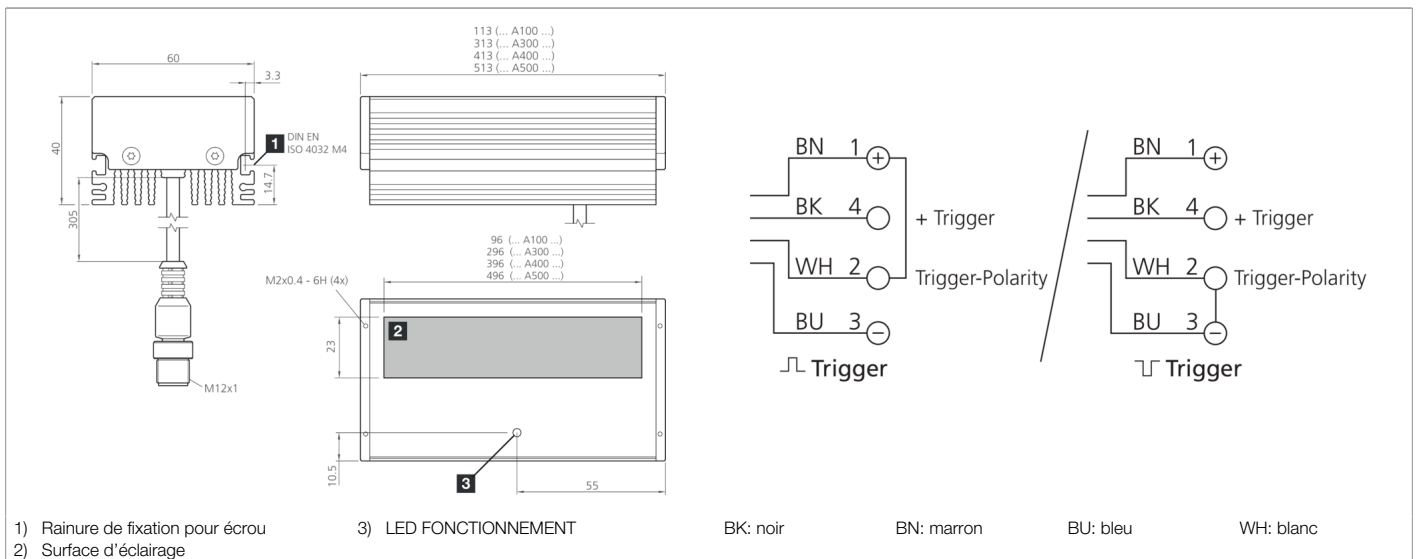

208173
BEK-A100-G0T-K-BS
Barre d'éclairage

- Intensité lumineuse extrêmement élevée grâce aux LED haute puissance ultra-modernes
- Contrôle de la puissance intégrée à haute efficacité
- Contrôle intelligent de la température avec extinction automatique
- Champ lumineux homogène à l'aide d'optiques à LED spéciales
- Indice de protection élevé
- Entrées séparées pour signal et polarité de déclenchement
- Boîtier métallique robuste
- Possibilités de montage universelles
- Vitre de protection anti-rayures
- Traverses et focales disponibles en option

Fonction									

Caractéristiques techniques (typ)		+20°C, 24 V DC
Tension de service		18 ... 30 V DC (Supply Class 2)
Consommation de courant		550 mA (24 V DC)
Puissance		12,5 W (24 V DC)
Protection contre les inversions de polarité		Oui
Surface d'éclairage		96 x 23 mm
Dimensions du boîtier		40 x 60 x 113 mm
Matériau du boîtier		Aluminium (Noir, Anodisé)
Matériau		PMMA, revêtement résistant aux rayures (Vitre de protection)
Poids		470 g
Classe de protection		III, utilisation en très basse tension de sécurité
Groupe de risque (DIN EN 62471)		Groupe de risque 1
Homologations		UL
Conception		Barre d'éclairage
Entrée de déclenchement niveau haut		3,3 ... 30,0 V
Entrée de déclenchement niveau bas		< 2,8 V
Source de lumière		LED
Couleur		Infrarouge
Longueur d'onde		850 nm

**208173****BEK-A100-G0T-K-BS****Barre d'éclairage****Caractéristiques techniques (typ)****+20°C, 24 V DC**

Angle d'émission FWHM	30°
Intensité lumineuse	<ul style="list-style-type: none">■ 44000 $\mu\text{W}/\text{cm}^2$ (100,0 mm)■ 18000 $\mu\text{W}/\text{cm}^2$ (200,0 mm)■ 3900 $\mu\text{W}/\text{cm}^2$ (500,0 mm)
Contrôle	Contrôle de la puissance intégrée
Affichage	LED Vert - Voyant de fonctionnement
Résistance aux chocs et aux vibrations	30 g, 11 ms / 10 ... 55 Hz, 1,0 mm
Température ambiante de fonctionnement	0 ... +40 °C
Indice de protection	IP 67
Raccordement	Pigtail, 0,3 m (+ Connecteur M12), 4 pôles
Câble de raccordement	VK ...