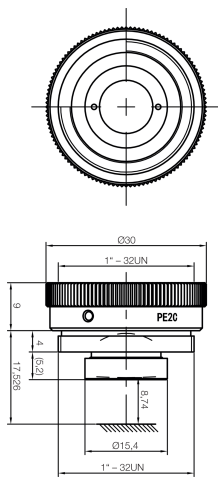

- Conception robuste
- Montage simple

#### Caractéristiques techniques (typ)

Monture d'objectif

Composants

Convient pour

Contenu de la livraison

Agrandissement

**+20°C**

C-Mount

Convertisseurs

Systèmes de vision et d'identification, imageur jusqu'à 2/3"

1 pièce

2