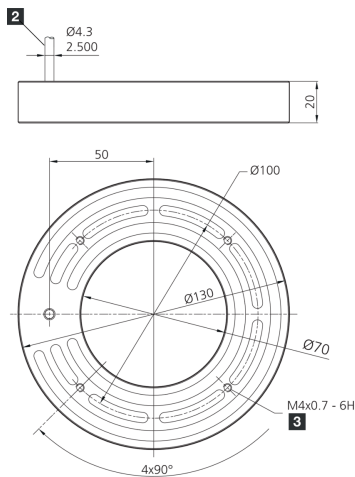

207149

BE-R70-F5-K-DIF

Anneau lumineux

- Facteur élevé de surintensité
- Mode impulsif pour inspecter les objets en déplacement rapide
- Extrêmement lumineux pour une grande profondeur de champ
- Thermo-gestion intelligente pour une longue durée de vie
- Champ lumineux homogène
- Indice de protection élevé IP 67
- Boîtier métallique robuste

1) 6 mm de profondeur

2) Câble de raccordement

Fonction

Caractéristiques techniques (typ)

+20°C, 24 V DC

Puissance absorbée (en impulsion/max.)	140 W
Facteur d'alimentation (en impulsion/max.)	10
Alimentation (en impulsion/max.)	6000 mA
Tension de service	Pas de tension constante !
Protection contre les inversions de polarité	Oui
Protection diélectrique	500 V
Diamètre	Ø 70 / Ø 130 mm (Diamètre)
Hauteur	20 mm
Matériau du boîtier	Aluminium (Noir, Anodisé)
Matériau	<ul style="list-style-type: none"> ■ PUR (Câble) ■ PMMA, diffus (Optique de protection)
Groupe de risque (DIN EN 62471)	Groupe libre
Homologations	UL
Conception	Anneau lumineux
Source de lumière	LED
Couleur	Blanc (Diffus)
Longueur d'onde	6500 K
Angle d'émission FWHM	120°

207149
BE-R70-F5-K-DIF
Anneau lumineux

Caractéristiques techniques (typ)	
Intensité lumineuse	+20°C, 24 V DC <ul style="list-style-type: none">■ 3,70 kLx (200,0 mm / 100 %)■ 11,5 kLx (200,0 mm / 500 %)■ 21,0 kLx (200,0 mm / 1000 %)■ 710 Lux (500,0 mm / 100 %)■ 2,40 kLx (500,0 mm / 500 %)■ 4,00 kLx (500,0 mm / 1000 %)
Contrôle	À impulsion lumineuse par contrôleur
Résistance aux chocs et aux vibrations	30 g, 11 ms / 10 ... 55 Hz, 1,0 mm
Température ambiante de fonctionnement	0 ... +40 °C
Indice de protection	IP 67
Raccordement	Câble, 2,5 m (Extrémité libre, Utilisation uniquement avec un contrôleur d'impulsion lumineuse !)
Plus d'informations/d'accessoires	
https://www.di-soric.com/207149	