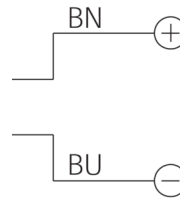

207149

BE-R70-F5-K-DIF

Anneau lumineux

- Facteur élevé de surintensité
- Mode impulsif pour inspecter les objets en déplacement rapide
- Extrêmement lumineux pour une grande profondeur de champ
- Thermo-gestion intelligente pour une longue durée de vie
- Champ lumineux homogène
- Indice de protection élevé IP 67
- Boîtier métallique robuste

1) 6 mm de profondeur

2) Câble de raccordement

Fonction

Caractéristiques techniques (typ)

+20°C, 24 V DC

Puissance absorbée (en impulsion/max.)	140 W
Facteur d'alimentation (en impulsion/max.)	10
Alimentation (en impulsion/max.)	6000 mA
Tension de service	Pas de tension constante !
Protection contre les inversions de polarité	Oui
Protection diélectrique	500 V
Diamètre	Ø 70 / Ø 130 mm (Diamètre)
Hauteur	20 mm
Matériau du boîtier	Aluminium (Noir, Anodisé)
Matériau	<ul style="list-style-type: none"> ■ PUR (Câble) ■ PMMA, diffus (Optique de protection)
Groupe de risque (DIN EN 62471)	Groupe libre
Homologations	UL
Conception	Anneau lumineux
Source de lumière	LED
Couleur	Blanc (Diffus)
Longueur d'onde	6500 K
Angle d'émission FWHM	120°

207149
BE-R70-F5-K-DIF
Anneau lumineux

Caractéristiques techniques (typ)	
Intensité lumineuse	+20°C, 24 V DC <ul style="list-style-type: none">■ 3,70 kLx (200,0 mm / 100 %)■ 11,5 kLx (200,0 mm / 500 %)■ 21,0 kLx (200,0 mm / 1000 %)■ 710 Lux (500,0 mm / 100 %)■ 2,40 kLx (500,0 mm / 500 %)■ 4,00 kLx (500,0 mm / 1000 %)
Contrôle	À impulsion lumineuse par contrôleur
Résistance aux chocs et aux vibrations	30 g, 11 ms / 10 ... 55 Hz, 1,0 mm
Température ambiante de fonctionnement	0 ... +40 °C
Indice de protection	IP 67
Raccordement	Câble, 2,5 m (Extrémité libre, Utilisation uniquement avec un contrôleur d'impulsion lumineuse !)
Plus d'informations/d'accessoires	
https://www.di-soric.com/207149	