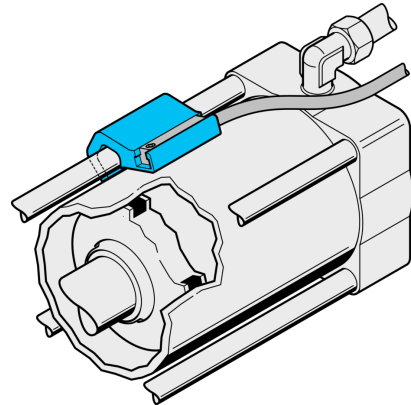

202793

MZ-K-14/6.5

Pince de détecteur

- Montage fiable des détecteurs pour vérins sur les vérins profilés
- Force de serrage élevée
- Boîtier métallique robuste
- Montage rapide et simple des capteurs

#### Caractéristiques techniques (typ)

Rainure pour vérins	Rainure en T
Montage	Aux vérins profilés
Matériau du boîtier	Aluminium
Composants	Pince de détecteur
Convient pour	Ø 50-63 mm
Contenu de la livraison	Pince de détecteur, Matériel de fixation