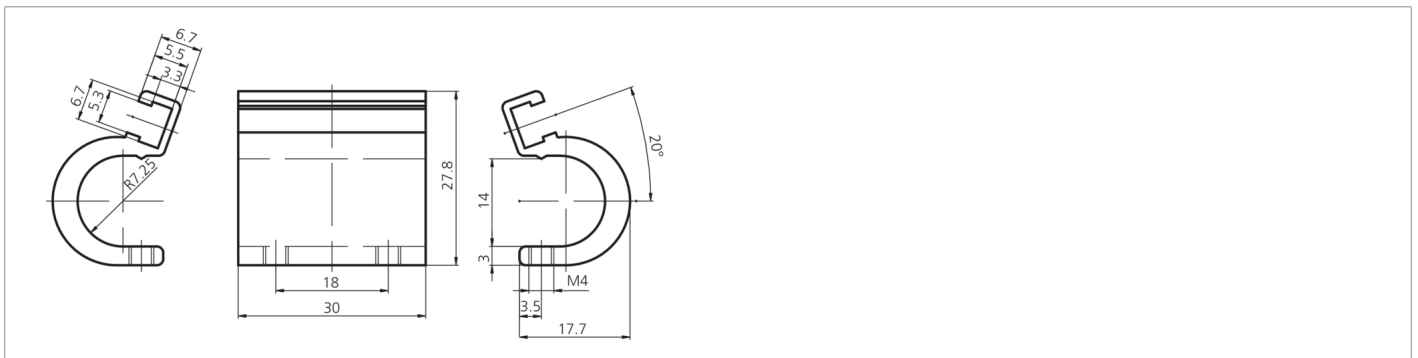

202793

MZ-K-14/6.5

Pince de détecteur

- Montage fiable des détecteurs pour vérins sur les vérins profilés
- Force de serrage élevée
- Boîtier métallique robuste
- Montage rapide et simple des capteurs

#### Caractéristiques techniques (typ)

Rainure pour vérins	Rainure en T
Montage	Aux vérins profilés
Matériau du boîtier	Aluminium
Composants	Pince de détecteur
Convient pour	Ø 50-63 mm
Contenu de la livraison	Pince de détecteur, Matériel de fixation