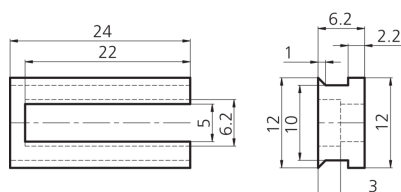

202788

MZ-A-12/6.5

Adaptateur de détecteur

- Pour un montage des détecteurs pour vérins avec rainure en T sur les vérins à queue d'aronde
- Montage simple
- Conception robuste

#### Caractéristiques techniques (typ)

|                         |  |
|-------------------------|--|
| Rainure pour vérins     | Rainure en T                             |
| Montage                 | Au vérin à queue d'aronde                |
| Matériau du boîtier     | Aluminium                                |
| Composants              | Adaptateur de détecteur                  |
| Convient pour           | Détecteurs pour vérins avec rainure en T |
| Contenu de la livraison | Adaptateur                               |