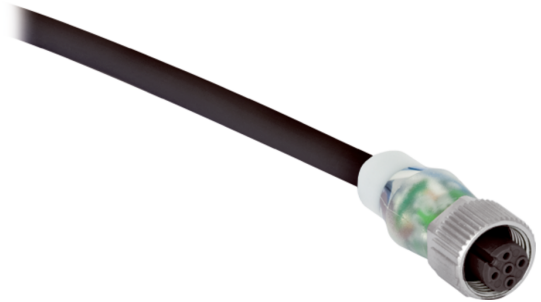

201878

VKHM-Z-5/4/LP

Câble de raccordement

- LED pour tension de service et statut de commutation
- Convient aux chaînes porte-câbles
- Anneau d'accouplement métallique solide
- Gaine PU robuste
- Construction flexible des torons
- Bonnes propriétés d'isolation
- Indice de protection élevé
- Contacts à fiches dorés

Fonction												
												  

Caractéristiques techniques (typ)	
Tension de service	24 V DC
Longueur	5.000 mm
Diamètre	Ø 4,5 mm (Diamètre)
Filetage	M12
Matériau du câble	PUR
Valeurs de chaînes porte-câbles	45 mm (Rayon de courbure min.)
Classe de protection	III, utilisation en très basse tension de sécurité
Conception	Extrémité de câble droite/ouverte
Particularités	Écrou métallique
Convient aux chaînes porte-câbles	Oui
LED Anzeige	Oui
Température ambiante de fonctionnement	-25 ... +85 °C (en mouvement, Fixe)
Indice de protection	IP 65 / IP 66K / IP 67
Raccordement	Connecteur femelle, M12, 4 pôles, Codage A
Section	0,34 mm <sup>2</sup> (4 x)