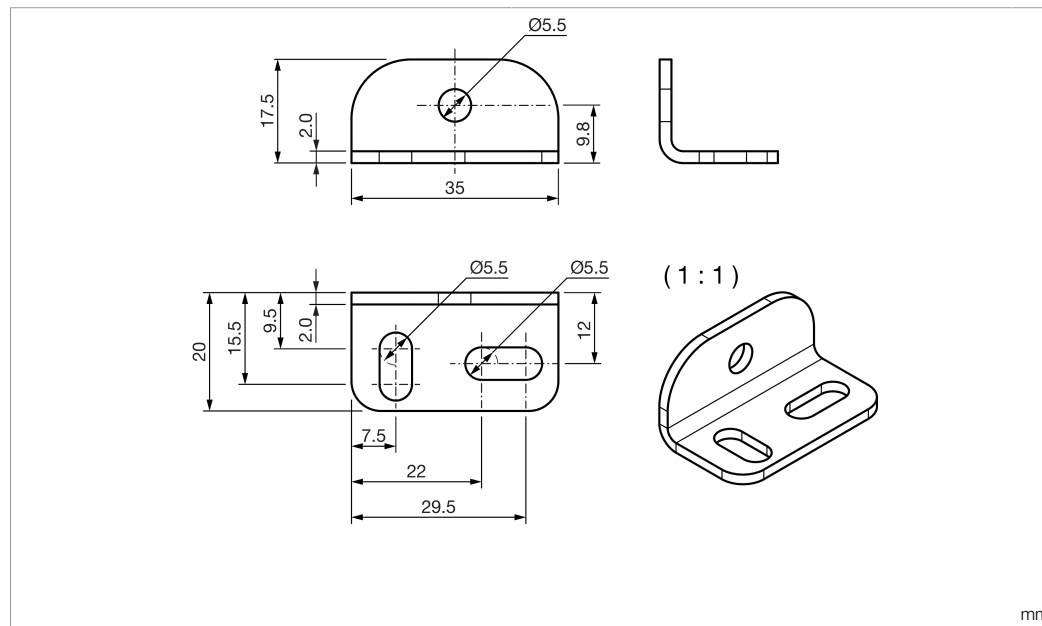

BW-BEK-FL

Befestigungswinkel
Mounting bracket
Équerre de fixation

di-soric GmbH & Co. KG
Steinbeisstraße 6
DE-73660 Urbach
Germany
Tel: +49 (0) 7181/9879-0
info@di-soric.com · www.di-soric.com

Technische Daten	Technical data	Caractéristiques techniques	+20°C, 24 V DC
Geeignet für	To be used for	Convient pour	Flächenbeleuchtungen BEK-FL ... / Area lights BEK-FL ... / Éclairages de surfaces BEK-FL ...
Größe	Size	Dimensions	20 x 17,5 x 35 mm / 20 x 17,5 x 35 mm / 20 x 17,5 x 35 mm
Material	Material	Matériau	Edelstahl / Stainless steel / Acier inoxydable
Lieferumfang	Scope of delivery	Contenu de la livraison	Vier Befestigungswinkel, Befestigungsmaterial / Four mounting brackets, fastening material / Quatre équerres de fixation, matériel de fixation

mm

技术数据	+20°C, 24 V DC
适合用于	背光源 BEK-FL ...
尺寸	20 x 17.5 x 35 mm
材料	不锈钢
供货范围	四种固定角铁, 固定材料

版本 24.07.16, 保留变更权