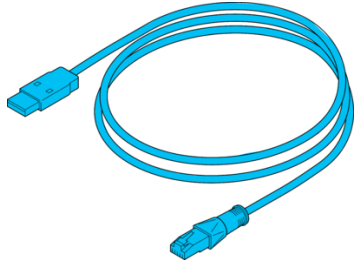

ID-K-RJ50/U-2

连接电缆

di-soric GmbH & Co. KG
Steinbeisstraße 6
DE-73660 Urbach
Germany
Tel: +49 (0) 7181/9879-0
info@di-soric.com · www.di-soric.com

210552

版本 24.07.16, 保留变更权