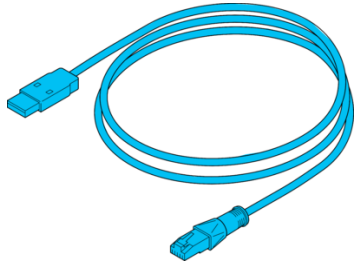

ID-K-RJ50/U-2

Verbindungskabel
Connection cable
Câble de liaison

di-soric GmbH & Co. KG
Steinbeisstraße 6
DE-73660 Urbach
Germany
Tel: +49 (0) 7181/9879-0
info@di-soric.com · www.di-soric.com

210552

Stand 16.07.24, Änderungen vorbehalten
As of 07/16/24, subject to change
État 16.07.24, sous réserve de modifications