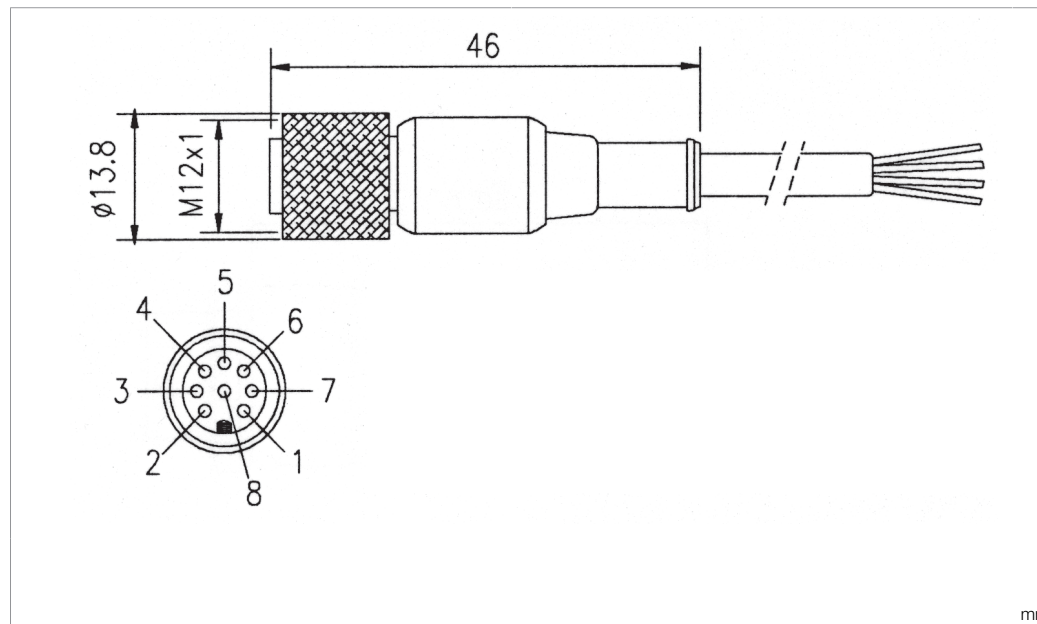

C8D 25

Anschlusskabel
 Connection cable
 Câble de raccordement

di-soric GmbH & Co. KG
 Steinbeisstraße 6
 DE-73660 Urbach
 Germany
 Tel: +49 (0) 7181/9879-0
 info@di-soric.com · www.di-soric.com

209835

Technische Daten	Technical data	Caractéristiques techniques	+20°C, 24 V DC
Bauform	Design	Conception	gerade / offenes Kabelende / Straight / open cable end / Extrémité de câble droite/ouverte
Kabellänge	Cable length	Longueur de câble	25000 mm
Besonderheiten	Characteristics	Particularités	Metallmutter / Metal nut / Écrou métallique
Geeignet für	To be used for	Convient pour	Empfänger SLI... / Receiver SLI... / Récepteur SLI...
Material	Material	Matériau	Kabel, PVC / Cable, PVC / Câble, PVC
Schutzart	Protection type	Indice de protection	IP 67
Anschluss	Connection	Raccordement	Buchse, M12, 8-polig / Socket, M12, 8-pin / Connecteur femelle, M12, 8 pôles

型式

电缆长度

特点

适合用于

材料

防护等级

连接

+20°C, 24 V DC

直型 / 裸露的电缆端部

25000 mm

金属螺母

接收器 SLI...

电缆, PVC

IP 67

插口, M12, 8 针

版本 24.07.16, 保留变更权