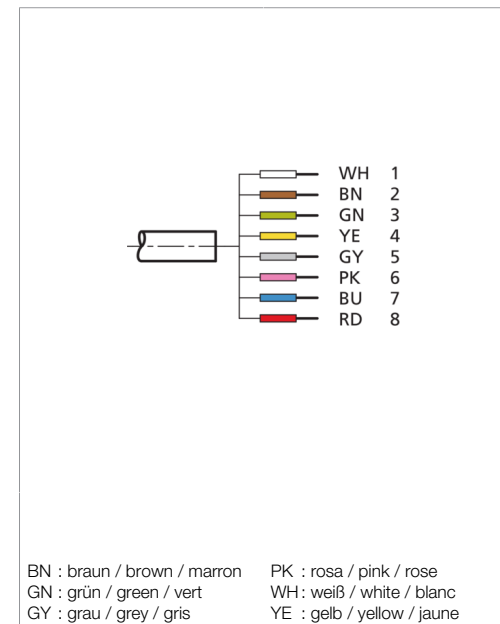

C8D 25

Anschlusskabel
 Connection cable
 Câble de raccordement

di-soric GmbH & Co. KG
 Steinbeisstraße 6
 DE-73660 Urbach
 Germany
 Tel: +49 (0) 7181/9879-0
 info@di-soric.com · www.di-soric.com

209835

Technische Daten	Technical data	Caractéristiques techniques	+20°C, 24 V DC
Bauform	Design	Conception	gerade / offenes Kabelende / Straight / open cable end / Extrémité de câble droite/ouverte
Kabellänge	Cable length	Longueur de câble	25000 mm
Besonderheiten	Characteristics	Particularités	Metallmutter / Metal nut / Écrou métallique
Geeignet für	To be used for	Convient pour	Empfänger SLI... / Receiver SLI... / Récepteur SLI...
Material	Material	Matériau	Kabel, PVC / Cable, PVC / Câble, PVC
Schutzart	Protection type	Indice de protection	IP 67
Anschluss	Connection	Raccordement	Buchse, M12, 8-polig / Socket, M12, 8-pin / Connecteur femelle, M12, 8 pôles

直型 / 裸露的电缆端部

25000 mm

金属螺母

接收器 SLI...

电缆, PVC

IP 67

插口, M12, 8 针

版本 24.07.16, 保留变更权