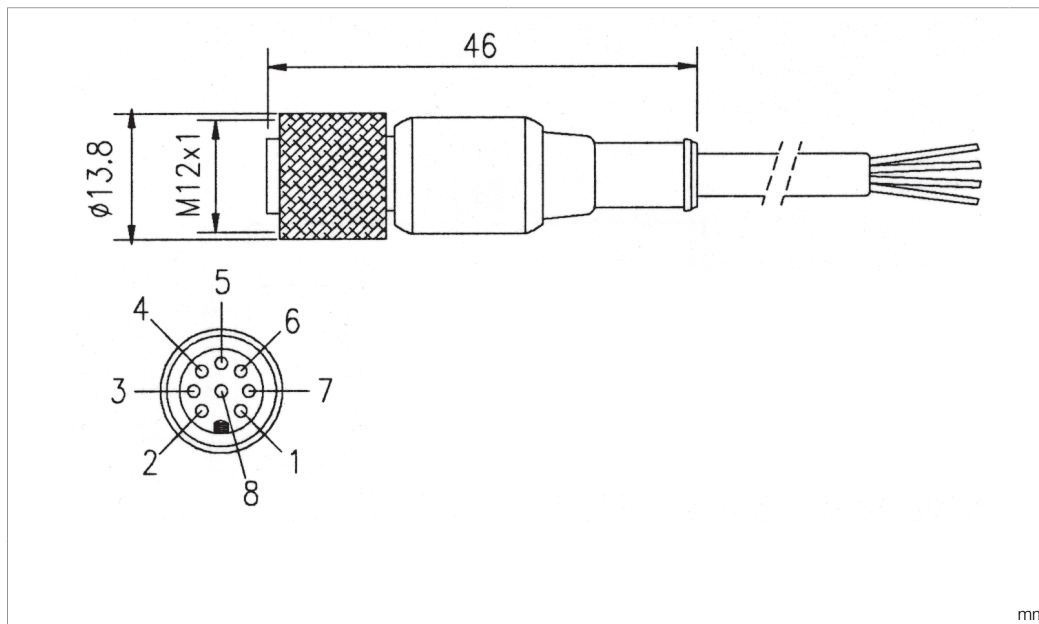

BN : 棕色
GN : 绿色
GY : 灰色

PK : 粉红色
WH : 白色
YE : 黄色

技术数据

型式

电缆长度

特点

适合用于

材料

防护等级

连接

+20°C, 24 V DC

直型 / 裸露的电缆端部

25000 mm

金属螺母

接收器 SLI...

电缆, PVC

IP 67

插口, M12, 8 针

版本 24.07.16, 保留变更权

安全提示

安全技术安全提示

安全提示
务必遵守技术资料中的装设、连接和安全规定。
只能由专业人士调试设备。
仅由 di-soric 进行维修。