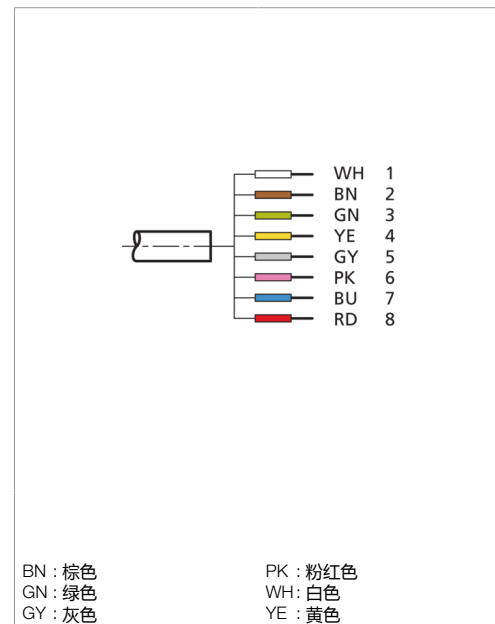

BN : 棕色
GN : 绿色
GY : 灰色

PK : 粉红色
WH : 白色
YE : 黄色

技术数据

型式

电缆长度

特点

适合用于

材料

防护等级

连接

+20°C, 24 V DC

直型 / 裸露的电缆端部

25000 mm

金属螺母

接收器 SLI...

电缆, PVC

IP 67

插口, M12, 8 针

版本 24.07.16, 保留变更权

安全提示

安全技术安全提示

安全提示
务必遵守技术资料中的装设、连接和安全规定。
只能由专业人士调试设备。
仅由 di-soric 进行维修。