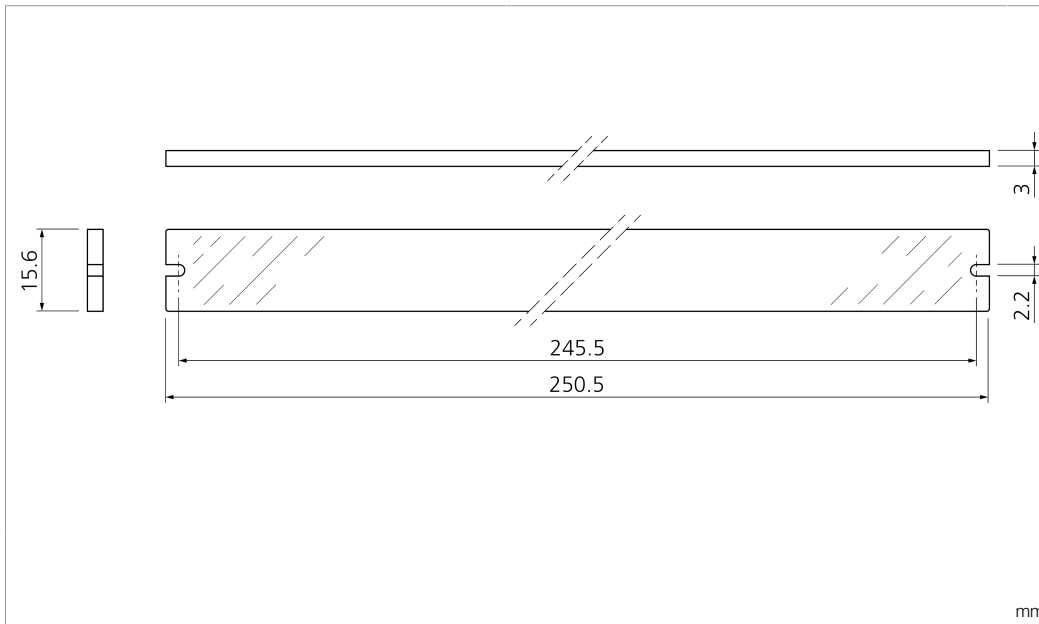

技术数据

适用于

尺寸

滤光片材料

供货范围

+20°C, 24 V DC

条形光源 BE 1-A240 ...

250.5 x 15.6 x 3 mm

防护玻璃, PMMA

1 块偏振片, 2 枚半圆头螺钉 M2x6 DIN 7985 镀锌
(十字槽)

版本 24.07.16, 保留变更权

安全提示

一般安全提示

警告！没有符合 2006/42/EU 和 EN 61496-1 /-2 标准的安全结构件！不得用于人身安全保护！不遵守规定会导致死亡或重伤危险！仅按规定使用！