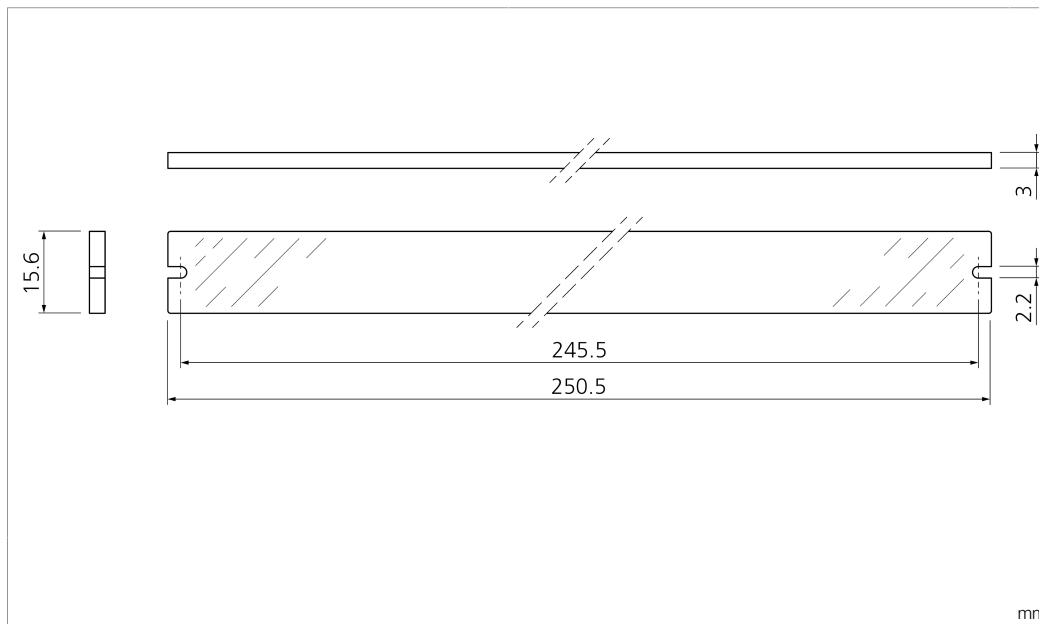

BE 1-A240-POL

Polarisator
Polarizer
Polariseur

di-soric GmbH & Co. KG
Steinbeisstraße 6
DE-73660 Urbach
Germany
Tel: +49 (0) 7181/9879-0
info@di-soric.com · www.di-soric.com

206267

Technische Daten	Technical data	Caractéristiques techniques	+20°C, 24 V DC
Geeignet für	To be used for	Convient pour	Aufflichtbeleuchtungen BE 1-A240 ... / Barlights BE 1-A240 ... / Barres d'éclairage BE 1-A240 ...
Abmessungen	Dimensions	Dimensions	250,5 x 15,6 x 3 mm / 250.5 x 15.6 x 3 mm / 250,5 x 15,6 x 3 mm
Material Filter	Material of filter	Matériau filtre	Schutzscheibe, PMMA / Safety screen, PMMA / Vitre de protection, PMMA
Lieferumfang	Scope of delivery	Contenu de la livraison	1 Polarisations-scheibe, 2 Linsenkopfschrauben M2x6 DIN 7985 Zn (Kreuzschlitz) / 1 polarization screen, 2 pan-head screws M2x6 DIN 7985 Zn (cross recess) / 1 vitre de polarisation, 2 vis à tête bombée M2x6 DIN 7985 Zn (cruciforme)

供货范围

+20°C, 24 V DC

条形光源 BE 1-A240 ...

250.5 x 15.6 x 3 mm

防护玻璃, PMMA

1 块偏振片, 2 枚半圆头螺钉 M2x6 DIN 7985 镀锌
 (十字槽)

版本 24.07.16, 保留变更权

安全提示