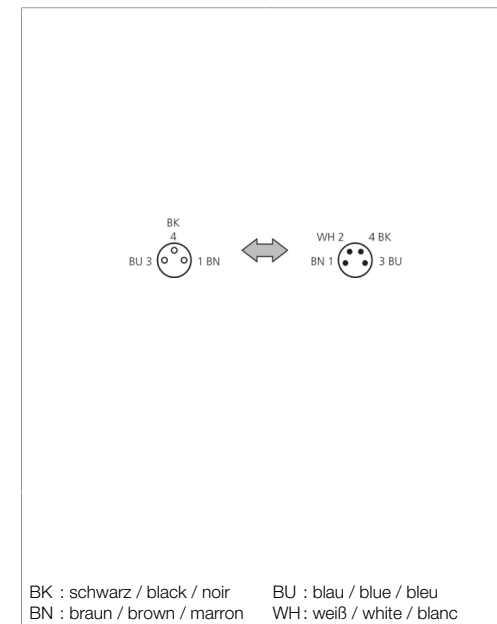

M8K3/M8S4

Adapterstecker
Adapter plugs
Adaptateurs

di-soric GmbH & Co. KG
Steinbeisstraße 6
DE-73660 Urbach
Germany
Tel: +49 (0) 7181/9879-0
info@di-soric.com · www.di-soric.com

204121

BK : schwarz / black / noir   BU : blau / blue / bleu
BN : braun / brown / marron   WH : weiß / white / blanc

Technische Daten	Technical data	Caractéristiques techniques	+20°C, 24 V DC
Betriebsspannung	Service voltage	Tension de service	< 24 V
Anschluss sensorseitig	Sensor-side connection	Raccordement côté détecteur	Buchse, M8 x 1, 3-polig / Socket, M8 x 1, 3-pin / Connecteur femelle, M8 x 1, 3 pôles
Anschluss steuerungsseitig	Control-side connection	Raccordement côté commande	Stecker, M8 x 1, 4-polig / Connector, M8 x 1, 4-pin / Connecteur, M8 x 1, 4 pôles
Gehäusematerial	Housing material	Matériau du boîtier	Kunststoff / Plastic / Plastique
Schutzart	Protection type	Indice de protection	IP 67

Stand 22.10.24, Änderungen vorbehalten
As of 10/22/24, subject to change
État 22.10.24, sous réserve de modifications

Sicherheitshinweise	Safety instructions	Consignes de sécurité
Allgemeiner Sicherheitshinweis WARNUNG! Kein Sicherheitsbauteil gemäß 2006/42/EG und EN 61496-1/-2! Darf nicht zum Personenschutz eingesetzt werden! Nichtbeachtung kann zu Tod oder schwersten Verletzungen führen! Nur bestimmungsgemäß verwenden!	General safety notice WARNING! Not a safety component pursuant to 2006/42/EG and EN 61496-1/-2! May not be used for personal protection! Non-compliance can lead to death or serious injuries! Only use as directed!	Consigne de sécurité générale AVERTISSEMENT ! Ce produit n'est pas un composant de sécurité au sens des réglementations 2006/42/CE et NF EN 61496-1/-2 ! Ne pas l'utiliser pour la protection des personnes ! Le non-respect de cette consigne peut entraîner la mort ou des blessures graves ! N'utiliser le produit que selon son utilisation conforme !