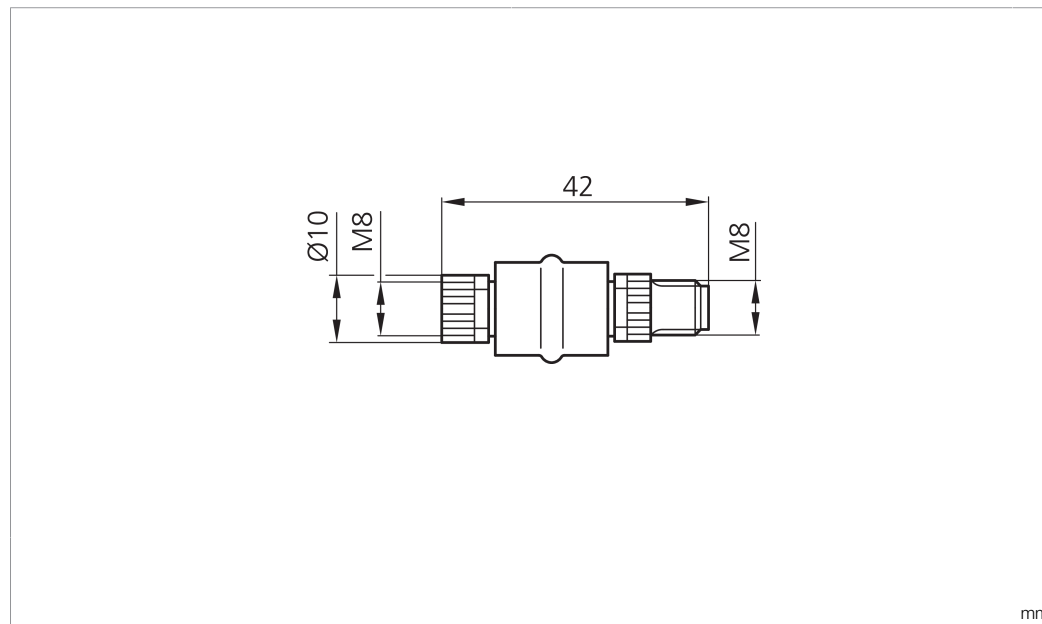

M8K3/M8S4

转接插头

di-soric GmbH & Co. KG
Steinbeisstraße 6
DE-73660 Urbach
Germany
Tel: +49 (0) 7181/9879-0
info@di-soric.com · www.di-soric.com

技术数据	+20°C, 24 V DC
工作电压	< 24 V
传感器侧连接	插口, M8 x 1, 3 针
控制器侧连接	插头, M8 x 1, 4 针
外壳材料	塑料
防护等级	IP 67

版本 24.10.22, 保留变更权

安全提示

一般安全提示
警告！没有符合 2006/42/EU 和 EN 61496-1 /-2 标准的安全结构件！不得用于人身安全保护！不遵守规定会导致死亡或重伤危险！仅按规定使用！