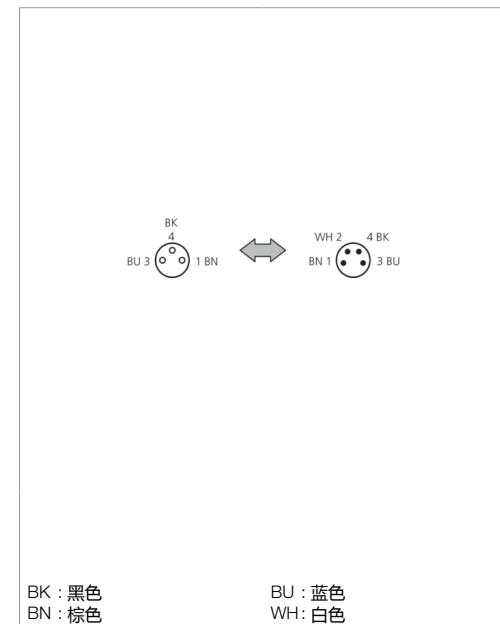

Technische Daten	Technical data	Caractéristiques techniques	+20°C, 24 V DC
Betriebsspannung	Service voltage	Tension de service	< 24 V
Anschluss sensorseitig	Sensor-side connection	Raccordement côté détecteur	Buchse, M8 x 1, 3-polig / Socket, M8 x 1, 3-pin / Connecteur femelle, M8 x 1, 3 pôles
Anschluss steuerungsseitig	Control-side connection	Raccordement côté commande	Stecker, M8 x 1, 4-polig / Connector, M8 x 1, 4-pin / Connecteur, M8 x 1, 4 pôles
Gehäusematerial	Housing material	Matériau du boîtier	Kunststoff / Plastic / Plastique
Schutzart	Protection type	Indice de protection	IP 67

M8K3/M8S4

转接插头

di-soric GmbH & Co. KG
 Steinbeisstraße 6
 DE-73660 Urbach
 Germany
 Tel: +49 (0) 7181/9879-0
 info@di-soric.com · www.di-soric.com

技术数据	+20°C, 24 V DC
工作电压	< 24 V
传感器侧连接	插口, M8 x 1, 3 针
控制器侧连接	插头, M8 x 1, 4 针
外壳材料	塑料
防护等级	IP 67