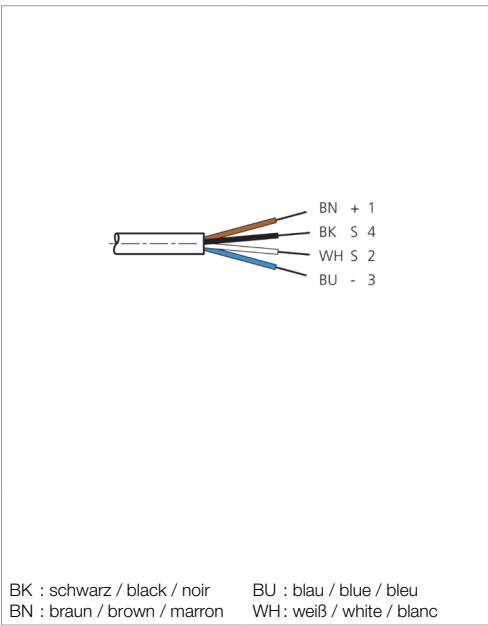

Technische Daten	Technical data	Caractéristiques techniques	
Bauform	Design	Conception	gerade / offenes Kabelende / Straight / open cable end / Extrémité de câble droite/ouverte
Kabellänge	Cable length	Longueur de câble	2500 mm
Betriebsspannung	Service voltage	Tension de service	< 250 V AC/DC
Besonderheiten	Characteristics	Particularités	Metallmutter / Metal nut / Écrou métallique
Material Kabel	Material of cable	Matériau du câble	PVC
Umgebungstemperatur Betrieb	Ambient temperature during operation	Température ambiante de fonctionnement	-5 ... +80 °C
Schutzart	Protection type	Indice de protection	IP 67
Anschluss	Connection	Raccordement	Buchse, M12, 4-polig / Socket, M12, 4-pin / Connecteur femelle, M12, 4 pôles

VKPM-Z-2.5/4

连接电缆

di-soric GmbH & Co. KG
 Steinbeisstraße 6
 DE-73660 Urbach
 Germany
 Tel: +49 (0) 7181/9879-0
 info@di-soric.com · www.di-soric.com

mm

BK : 黑色
 BN : 棕色

BU : 蓝色
 WH : 白色

技术数据

型式	直型 / 裸露的电缆端部
电缆长度	2500 mm
工作电压	< 250 V AC/DC
特点	金属螺母
电缆材质	PVC
工作环境温度	-5 ... +80 °C
防护等级	IP 67
连接	插口, M12, 4 针