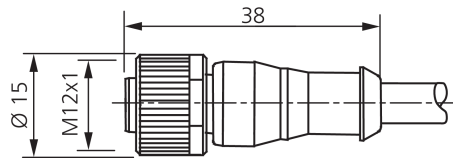

Technische Daten	Technical data	Caractéristiques techniques	
Bauform	Design	Conception	gerade / offenes Kabelende / Straight / open cable end / Extrémité de câble droite/ouverte
Kabellänge	Cable length	Longueur de câble	2500 mm
Betriebsspannung	Service voltage	Tension de service	< 250 V AC/DC
Besonderheiten	Characteristics	Particularités	Metallmutter / Metal nut / Écrou métallique
Material Kabel	Material of cable	Matériau du câble	PVC
Umgebungstemperatur Betrieb	Ambient temperature during operation	Température ambiante de fonctionnement	-5 ... +80 °C
Schutzart	Protection type	Indice de protection	IP 67
Anschluss	Connection	Raccordement	Buchse, M12, 4-polig / Socket, M12, 4-pin / Connecteur femelle, M12, 4 pôles

VKPM-Z-2.5/4

连接电缆

di-soric GmbH & Co. KG
 Steinbeisstraße 6
 DE-73660 Urbach
 Germany
 Tel: +49 (0) 7181/9879-0
 info@di-soric.com · www.di-soric.com

mm

BK : 黑色
 BN : 棕色

BU : 蓝色
 WH : 白色

技术数据

型式	直型 / 裸露的电缆端部
电缆长度	2500 mm
工作电压	< 250 V AC/DC
特点	金属螺母
电缆材质	PVC
工作环境温度	-5 ... +80 °C
防护等级	IP 67
连接	插口, M12, 4 针