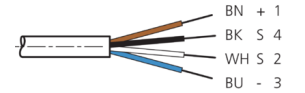

VKPM-Z-2.5/4

连接电缆

di-soric GmbH & Co. KG
 Steinbeisstraße 6
 DE-73660 Urbach
 Germany
 Tel: +49 (0) 7181/9879-0
 info@di-soric.com · www.di-soric.com

mm

BK : 黑色
 BN : 棕色

BU : 蓝色
 WH : 白色

技术数据

型式	直型 / 裸露的电缆端部
电缆长度	2500 mm
工作电压	< 250 V AC/DC
特点	金属螺母
电缆材质	PVC
工作环境温度	-5 ... +80 °C
防护等级	IP 67
连接	插口, M12, 4 针