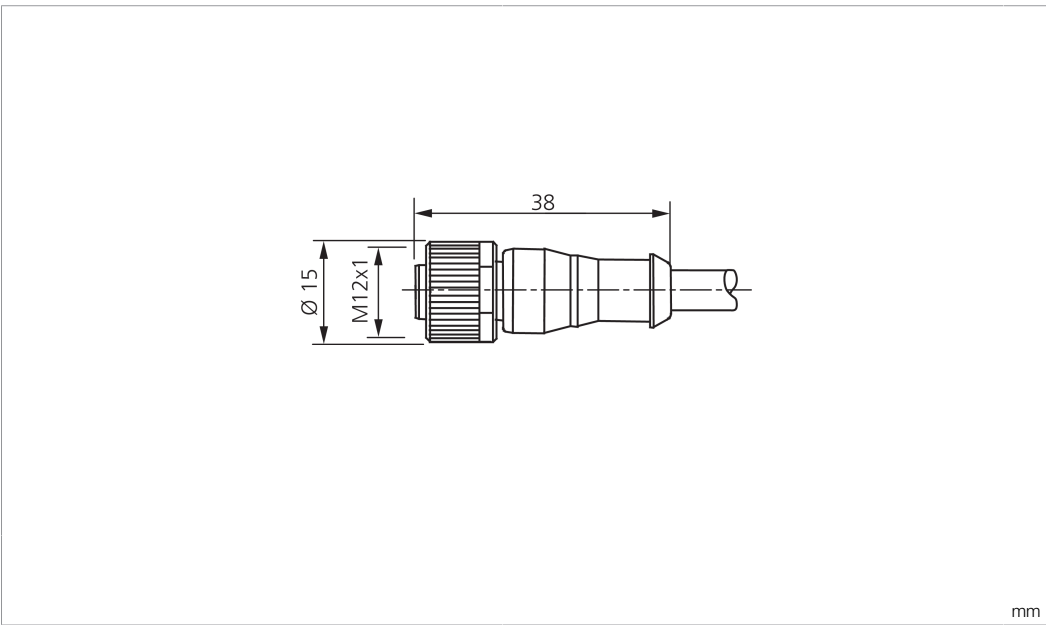

Technische Daten	Technical data	Caractéristiques techniques	
Bauform	Design	Conception	gerade / offenes Kabelende / Straight / open cable end / Extrémité de câble droite/ouverte
Kabellänge	Cable length	Longueur de câble	2500 mm
Betriebsspannung	Service voltage	Tension de service	< 250 V AC/DC
Besonderheiten	Characteristics	Particularités	Metallmutter / Metal nut / Écrou métallique
Material Kabel	Material of cable	Matériau du câble	PVC
Umgebungstemperatur Betrieb	Ambient temperature during operation	Température ambiante de fonctionnement	-5 ... +80 °C
Schutzart	Protection type	Indice de protection	IP 67
Anschluss	Connection	Raccordement	Buchse, M12, 4-polig / Socket, M12, 4-pin / Connecteur femelle, M12, 4 pôles

VKPM-Z-2.5/4

连接电缆

di-soric GmbH & Co. KG
 Steinbeisstraße 6
 DE-73660 Urbach
 Germany
 Tel: +49 (0) 7181/9879-0
 info@di-soric.com · www.di-soric.com

mm

BK : 黑色
 BN : 棕色

BU : 蓝色
 WH : 白色

技术数据

型式	直型 / 裸露的电缆端部
电缆长度	2500 mm
工作电压	< 250 V AC/DC
特点	金属螺母
电缆材质	PVC
工作环境温度	-5 ... +80 °C
防护等级	IP 67
连接	插口, M12, 4 针