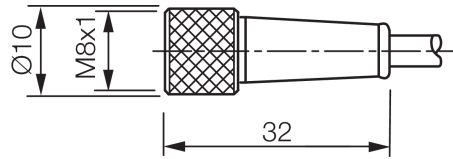

Stand 16.07.24, Änderungen vorbehalten
 As of 07/16/24, subject to change
 État 16.07.24, sous réserve de modifications

Technische Daten	Technical data	Caractéristiques techniques	
Bauform	Design	Conception	gerade / offenes Kabelende / Straight / open cable end / Extrémité de câble droite/ouverte
Kabellänge	Cable length	Longueur de câble	2500 mm
Betriebsspannung	Service voltage	Tension de service	< 60 V AC/DC
Besonderheiten	Characteristics	Particularités	Metallmutter / Metal nut / Écrou métallique
Material Kabel	Material of cable	Matériau du câble	PVC
Umgebungstemperatur Betrieb	Ambient temperature during operation	Température ambiante de fonctionnement	-5 ... +80 °C
Schutzart	Protection type	Indice de protection	IP 67
Anschluss	Connection	Raccordement	Buchse, M8, 4-polig / Socket, M8, 4-pin / Connecteur femelle, M8, 4 pôles

TKPM-Z-2.5/4

连接电缆

di-soric GmbH & Co. KG
 Steinbeisstraße 6
 DE-73660 Urbach
 Germany
 Tel: +49 (0) 7181/9879-0
 info@di-soric.com · www.di-soric.com

mm

BK : 黑色
 BN : 棕色

BU : 蓝色
 WH : 白色

技术数据

型式	直型 / 裸露的电缆端部
电缆长度	2500 mm
工作电压	< 60 V AC/DC
特点	金属螺母
电缆材质	PVC
工作环境温度	-5 ... +80 °C
防护等级	IP 67
连接	插口, M8, 4 针