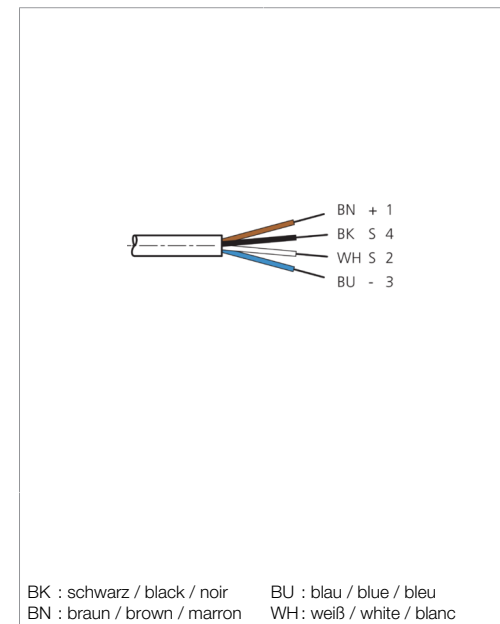

TKPM-Z-2.5/4

Anschlusskabel
Connection cable
Câble de raccordement

di-soric GmbH & Co. KG
Steinbeisstraße 6
DE-73660 Urbach
Germany
Tel: +49 (0) 7181/9879-0
info@di-soric.com · www.di-soric.com

BK : schwarz / black / noir   BU : blau / blue / bleu
BN : braun / brown / marron   WH : weiß / white / blanc

Stand 16.07.24, Änderungen vorbehalten
As of 07/16/24, subject to change
État 16.07.24, sous réserve de modifications

Technische Daten	Technical data	Caractéristiques techniques	
Bauform	Design	Conception	gerade / offenes Kabelende / Straight / open cable end / Extrémité de câble droite/ouverte
Kabellänge	Cable length	Longueur de câble	2500 mm
Betriebsspannung	Service voltage	Tension de service	< 60 V AC/DC
Besonderheiten	Characteristics	Particularités	Metallmutter / Metal nut / Écrou métallique
Material Kabel	Material of cable	Matériau du câble	PVC
Umgebungstemperatur Betrieb	Ambient temperature during operation	Température ambiante de fonctionnement	-5 ... +80 °C
Schutzart	Protection type	Indice de protection	IP 67
Anschluss	Connection	Raccordement	Buchse, M8, 4-polig / Socket, M8, 4-pin / Connecteur femelle, M8, 4 pôles

Sicherheitshinweise

Allgemeiner Sicherheitshinweis
WARNUNG! Kein Sicherheitsbauteil gemäß 2006/42/EG und EN 61496-1 /-2! Darf nicht zum Personenschutz eingesetzt werden! Nichtbeachtung kann zu Tod oder schwersten Verletzungen führen! Nur bestimmungsgemäß verwenden!

Safety instructions

General safety notice
WARNING! Not a safety component pursuant to 2006/42/EG and EN 61496-1/-2! May not be used for personal protection! Non-compliance can lead to death or serious injuries! Only use as directed!

Consignes de sécurité

Consigne de sécurité générale
AVERTISSEMENT ! Ce produit n'est pas un composant de sécurité au sens des réglementations 2006/42/CE et NF EN 61496-1/-2 ! Ne pas l'utiliser pour la protection des personnes ! Le non-respect de cette consigne peut entraîner la mort ou des blessures graves ! N'utiliser le produit que selon son utilisation conforme !