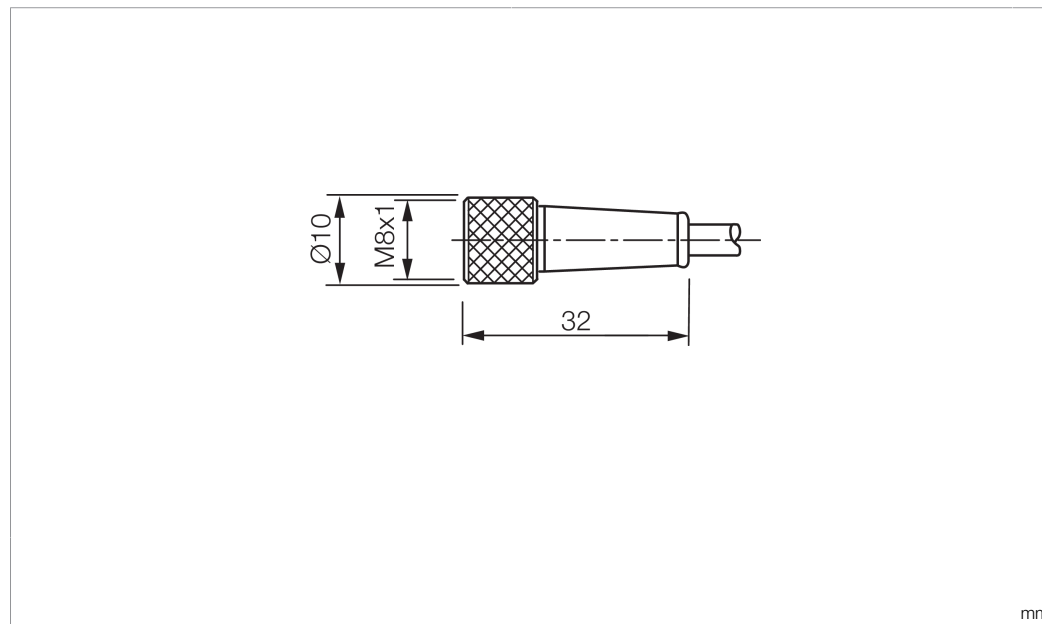

TKPM-Z-2.5/4

Anschlusskabel
Connection cable
Câble de raccordement

di-soric GmbH & Co. KG
Steinbeisstraße 6
DE-73660 Urbach
Germany
Tel: +49 (0) 7181/9879-0
info@di-soric.com · www.di-soric.com

BK : schwarz / black / noir   BU : blau / blue / bleu
BN : braun / brown / marron   WH : weiß / white / blanc

Stand 16.07.24, Änderungen vorbehalten
As of 07/16/24, subject to change
État 16.07.24, sous réserve de modifications

Technische Daten	Technical data	Caractéristiques techniques	
Bauform	Design	Conception	gerade / offenes Kabelende / Straight / open cable end / Extrémité de câble droite/ouverte
Kabellänge	Cable length	Longueur de câble	2500 mm
Betriebsspannung	Service voltage	Tension de service	< 60 V AC/DC
Besonderheiten	Characteristics	Particularités	Metallmutter / Metal nut / Écrou métallique
Material Kabel	Material of cable	Matériau du câble	PVC
Umgebungstemperatur Betrieb	Ambient temperature during operation	Température ambiante de fonctionnement	-5 ... +80 °C
Schutzart	Protection type	Indice de protection	IP 67
Anschluss	Connection	Raccordement	Buchse, M8, 4-polig / Socket, M8, 4-pin / Connecteur femelle, M8, 4 pôles

Sicherheitshinweise

Allgemeiner Sicherheitshinweis
WARNUNG! Kein Sicherheitsbauteil gemäß 2006/42/EG und EN 61496-1 /-2! Darf nicht zum Personenschutz eingesetzt werden! Nichtbeachtung kann zu Tod oder schwersten Verletzungen führen! Nur bestimmungsgemäß verwenden!

Safety instructions

General safety notice
WARNING! Not a safety component pursuant to 2006/42/EG and EN 61496-1/-2! May not be used for personal protection! Non-compliance can lead to death or serious injuries! Only use as directed!

Consignes de sécurité

Consigne de sécurité générale
AVERTISSEMENT ! Ce produit n'est pas un composant de sécurité au sens des réglementations 2006/42/CE et NF EN 61496-1/-2 ! Ne pas l'utiliser pour la protection des personnes ! Le non-respect de cette consigne peut entraîner la mort ou des blessures graves ! N'utiliser le produit que selon son utilisation conforme !