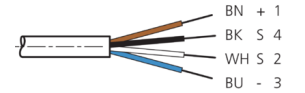

TKPM-Z-2.5/4

连接电缆

di-soric GmbH & Co. KG
 Steinbeisstraße 6
 DE-73660 Urbach
 Germany
 Tel: +49 (0) 7181/9879-0
 info@di-soric.com · www.di-soric.com

mm

BK : 黑色
 BN : 棕色

BU : 蓝色
 WH : 白色

技术数据

型式	直型 / 裸露的电缆端部
电缆长度	2500 mm
工作电压	< 60 V AC/DC
特点	金属螺母
电缆材质	PVC
工作环境温度	-5 ... +80 °C
防护等级	IP 67
连接	插口, M8, 4 针