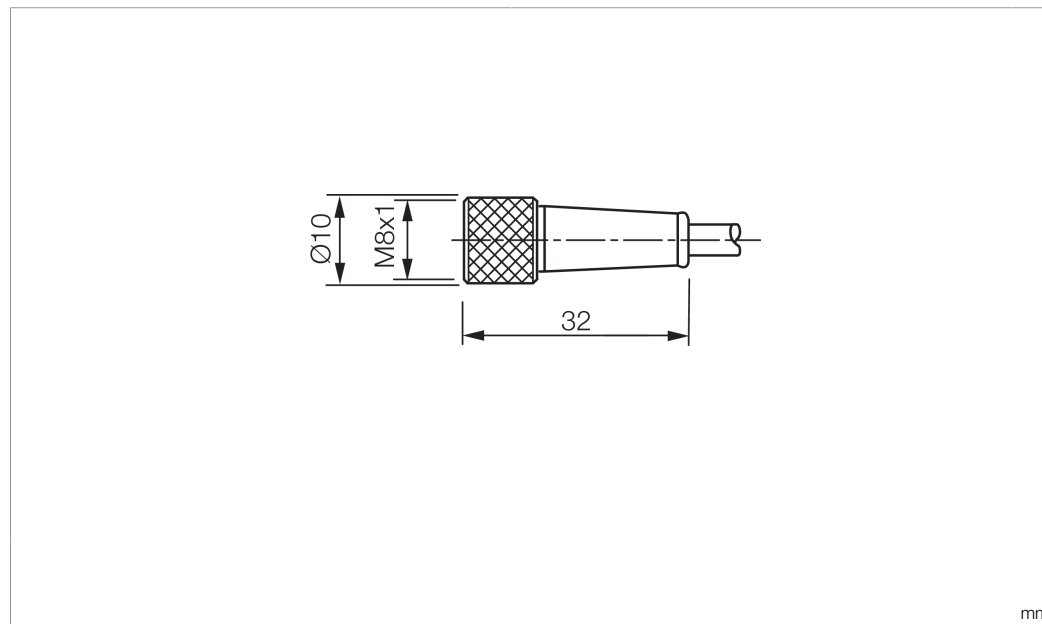

Stand 22.10.24, Änderungen vorbehalten  
 As of 10/22/24, subject to change  
 État 22.10.24, sous réserve de modifications

Technische Daten	Technical data	Caractéristiques techniques	
Bauform	Design	Conception	gerade / offenes Kabelende / Straight / open cable end / Extrémité de câble droite/ouverte
Kabellänge	Cable length	Longueur de câble	10000 mm
Betriebsspannung	Service voltage	Tension de service	< 60 V AC/DC
Besonderheiten	Characteristics	Particularités	Metallmutter / Metal nut / Écrou métallique
Material Kabel	Material of cable	Matériau du câble	PVC
Umgebungstemperatur Betrieb	Ambient temperature during operation	Température ambiante de fonctionnement	-5 ... +80 °C
Schutzart	Protection type	Indice de protection	IP 67
Anschluss	Connection	Raccordement	Buchse, M8, 3-polig / Socket, M8, 3-pin / Connecteur femelle, M8, 3 pôles

**TKPM-Z-10**

连接电缆

di-soric GmbH & Co. KG  
 Steinbeisstraße 6  
 DE-73660 Urbach  
 Germany  
 Tel: +49 (0) 7181/9879-0  
 info@di-soric.com · www.di-soric.com

技术数据	
型式	直型 / 裸露的电缆端部
电缆长度	10000 mm
工作电压	< 60 V AC/DC
特点	金属螺母
电缆材质	PVC
工作环境温度	-5 ... +80 °C
防护等级	IP 67
连接	插口, M8, 3 针