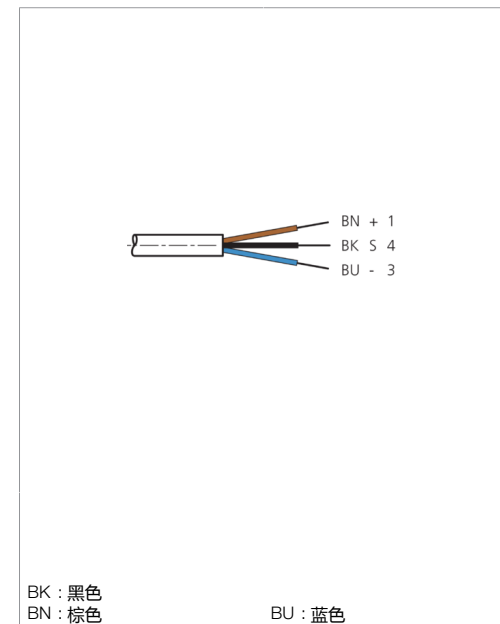

Stand 22.10.24, Änderungen vorbehalten  
 As of 10/22/24, subject to change  
 État 22.10.24, sous réserve de modifications

Technische Daten	Technical data	Caractéristiques techniques	
Bauform	Design	Conception	gerade / offenes Kabelende / Straight / open cable end / Extrémité de câble droite/ouverte
Kabellänge	Cable length	Longueur de câble	10000 mm
Betriebsspannung	Service voltage	Tension de service	< 60 V AC/DC
Besonderheiten	Characteristics	Particularités	Metallmutter / Metal nut / Écrou métallique
Material Kabel	Material of cable	Matériau du câble	PVC
Umgebungstemperatur Betrieb	Ambient temperature during operation	Température ambiante de fonctionnement	-5 ... +80 °C
Schutzart	Protection type	Indice de protection	IP 67
Anschluss	Connection	Raccordement	Buchse, M8, 3-polig / Socket, M8, 3-pin / Connecteur femelle, M8, 3 pôles

**TKPM-Z-10**

连接电缆

di-soric GmbH & Co. KG  
 Steinbeisstraße 6  
 DE-73660 Urbach  
 Germany  
 Tel: +49 (0) 7181/9879-0  
 info@di-soric.com · www.di-soric.com

技术数据	
型式	直型 / 裸露的电缆端部
电缆长度	10000 mm
工作电压	< 60 V AC/DC
特点	金属螺母
电缆材质	PVC
工作环境温度	-5 ... +80 °C
防护等级	IP 67
连接	插口, M8, 3 针