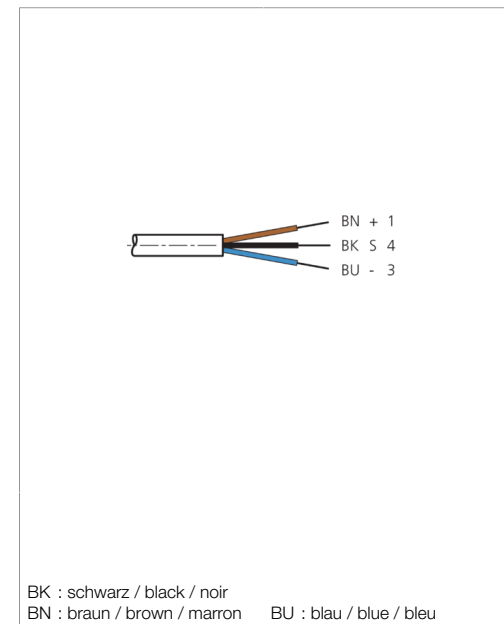

Stand 22.10.24, Änderungen vorbehalten  
 As of 10/22/24, subject to change  
 État 22.10.24, sous réserve de modifications

Technische Daten	Technical data	Caractéristiques techniques	
Bauform	Design	Conception	gerade / offenes Kabelende / Straight / open cable end / Extrémité de câble droite/ouverte
Kabellänge	Cable length	Longueur de câble	10000 mm
Betriebsspannung	Service voltage	Tension de service	< 60 V AC/DC
Besonderheiten	Characteristics	Particularités	Metallmutter / Metal nut / Écrou métallique
Material Kabel	Material of cable	Matériau du câble	PVC
Umgebungstemperatur Betrieb	Ambient temperature during operation	Température ambiante de fonctionnement	-5 ... +80 °C
Schutzart	Protection type	Indice de protection	IP 67
Anschluss	Connection	Raccordement	Buchse, M8, 3-polig / Socket, M8, 3-pin / Connecteur femelle, M8, 3 pôles