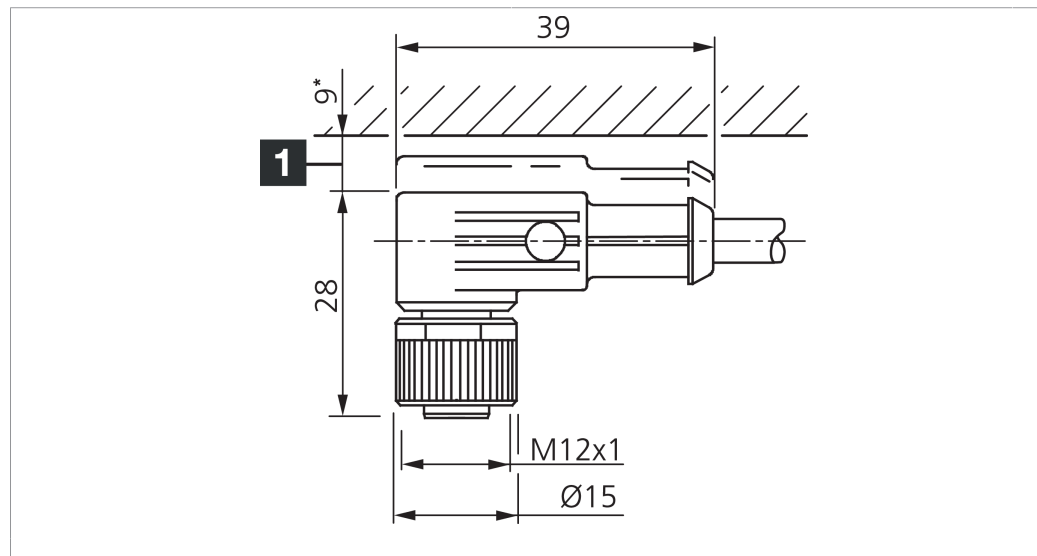

1) Montage-Freiraum ab Oberkante Steckverbinder / Mounting free space from upper edge of plug connector / Espace de montage à partir du bord supérieur du connecteur

Technische Daten	Technical data	Caractéristiques techniques
Bauform	Design	Conception
Kabellänge	Cable length	Longueur de câble
Betriebsspannung	Service voltage	Tension de service
Besonderheiten	Characteristics	Particularités
Material Kabel	Material of cable	Matériau du câble
Umgebungstemperatur Betrieb	Ambient temperature during operation	Température ambiante de fonctionnement
Schutzart	Protection type	Indice de protection
Anschluss	Connection	Raccordement

VKHM-W-2.5/4/LP

连接电缆

di-soric GmbH & Co. KG
 Steinbeisstraße 6
 DE-73660 Urbach
 Germany
 Tel: +49 (0) 7181/9879-0
 info@di-soric.com · www.di-soric.com

201848

版本 24.10.22, 保留变更权

技术数据

型式	弯型 / 裸露的电缆端部
电缆长度	2500 mm
工作电压	24 V DC
特点	金属螺母
电缆材质	PUR
工作环境温度	-25 ... +85 °C
防护等级	IP 65, IP 66, IP 67
连接	插口, M12, 4 针