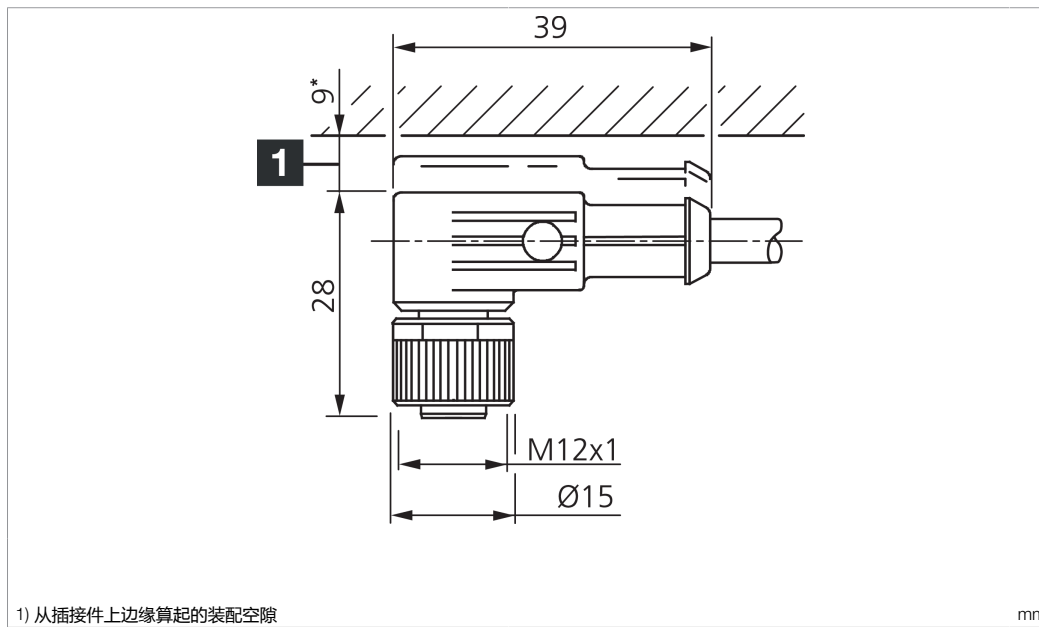

VKHM-W-2.5/4/LP

连接电缆

di-soric GmbH & Co. KG
 Steinbeisstraße 6
 DE-73660 Urbach
 Germany
 Tel: +49 (0) 7181/9879-0
 info@di-soric.com · www.di-soric.com

201848

版本 24.10.22, 保留变更权

技术数据

型式	弯型 / 裸露的电缆端部
电缆长度	2500 mm
工作电压	24 V DC
特点	金属螺母
电缆材质	PUR
工作环境温度	-25 ... +85 °C
防护等级	IP 65, IP 66, IP 67
连接	插口, M12, 4 针