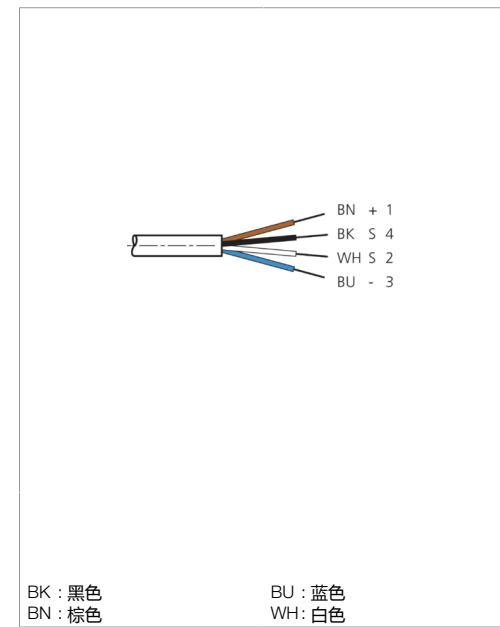

VKHM-W-2.5/4/LP

连接电缆

di-soric GmbH & Co. KG
 Steinbeisstraße 6
 DE-73660 Urbach
 Germany
 Tel: +49 (0) 7181/9879-0
 info@di-soric.com · www.di-soric.com

201848

版本 24.10.22, 保留变更权

技术数据

型式	弯型 / 裸露的电缆端部
电缆长度	2500 mm
工作电压	24 V DC
特点	金属螺母
电缆材质	PUR
工作环境温度	-25 ... +85 °C
防护等级	IP 65, IP 66, IP 67
连接	插口, M12, 4 针