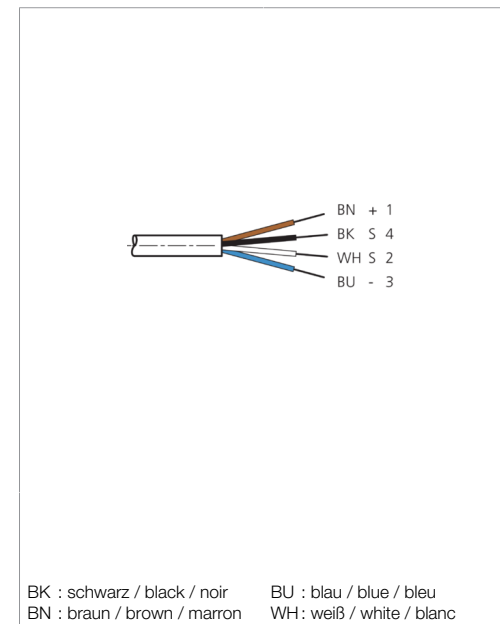

1) Montage-Freiraum ab Oberkante Steckverbinder / Mounting free space from upper edge of plug connector / Espace de montage à partir du bord supérieur du connecteur

Technische Daten	Technical data	Caractéristiques techniques
Bauform	Design	Conception
Kabellänge	Cable length	Longueur de câble
Betriebsspannung	Service voltage	Tension de service
Besonderheiten	Characteristics	Particularités
Material Kabel	Material of cable	Matériau du câble
Umgebungstemperatur Betrieb	Ambient temperature during operation	Température ambiante de fonctionnement
Schutzart	Protection type	Indice de protection
Anschluss	Connection	Raccordement

VKHM-W-2.5/4/LP

连接电缆

di-soric GmbH & Co. KG
 Steinbeisstraße 6
 DE-73660 Urbach
 Germany
 Tel: +49 (0) 7181/9879-0
 info@di-soric.com · www.di-soric.com

201848

版本 24.10.22, 保留变更权

技术数据

型式	弯型 / 裸露的电缆端部
电缆长度	2500 mm
工作电压	24 V DC
特点	金属螺母
电缆材质	PUR
工作环境温度	-25 ... +85 °C
防护等级	IP 65, IP 66, IP 67
连接	插口, M12, 4 针