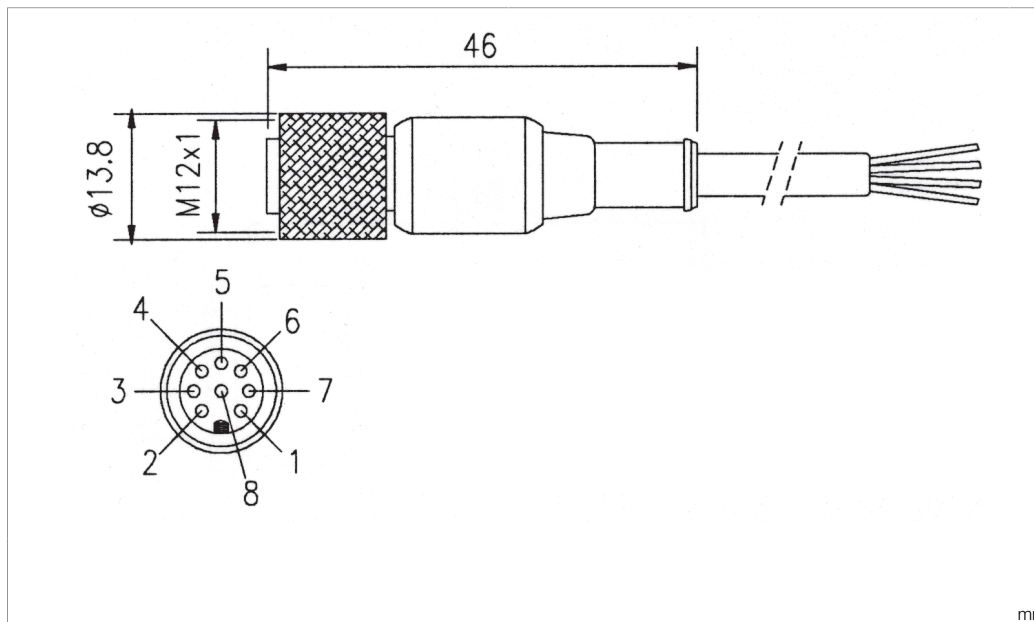

209834

Technische Daten	Technical data	Caractéristiques techniques	+20°C, 24 V DC
Bauform	Design	Conception	gerade / offenes Kabelende / Straight / open cable end / Extrémité de câble droite/ouverte
Kabellänge	Cable length	Longueur de câble	40000 mm
Besonderheiten	Characteristics	Particularités	Metallmutter / Metal nut / Écrou métallique
Geeignet für	To be used for	Convient pour	Empfänger SLI... / Receiver SLI... / Récepteur SLI...
Material	Material	Matériau	Kabel, PVC / Cable, PVC / Câble, PVC
Schutzart	Protection type	Indice de protection	IP 67
Anschluss	Connection	Raccordement	Buchse, M12, 8-polig / Socket, M12, 8-pin / Connecteur femelle, M12, 8 pôles

<b>技术数据</b>	<b>+20°C, 24 V DC</b>
型式	直型 / 裸露的电缆端部
电缆长度	40000 mm
特点	金属螺母
适合用于	接收器 SLI...
材料	电缆, PVC
防护等级	IP 67
连接	插口, M12, 8 针

版本 24.07.16, 保留变更权

**安全提示**

**安全技术安全提示**

**安全提示**  
 务必遵守技术资料中的装设、连接和安全规定。  
 只能由专业人士调试设备。  
 仅由 di-soric 进行维修。