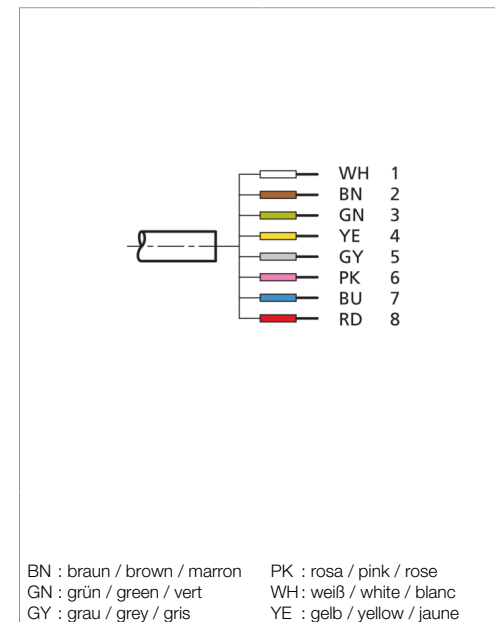

209834

Technische Daten	Technical data	Caractéristiques techniques	+20°C, 24 V DC
Bauform	Design	Conception	gerade / offenes Kabelende / Straight / open cable end / Extrémité de câble droite/ouverte
Kabellänge	Cable length	Longueur de câble	40000 mm
Besonderheiten	Characteristics	Particularités	Metallmutter / Metal nut / Écrou métallique
Geeignet für	To be used for	Convient pour	Empfänger SLI... / Receiver SLI... / Récepteur SLI...
Material	Material	Matériau	Kabel, PVC / Cable, PVC / Câble, PVC
Schutzart	Protection type	Indice de protection	IP 67
Anschluss	Connection	Raccordement	Buchse, M12, 8-polig / Socket, M12, 8-pin / Connecteur femelle, M12, 8 pôles

<b>技术数据</b>	<b>+20°C, 24 V DC</b>
型式	直型 / 裸露的电缆端部
电缆长度	40000 mm
特点	金属螺母
适合用于	接收器 SLI...
材料	电缆, PVC
防护等级	IP 67
连接	插口, M12, 8 针

版本 24.07.16, 保留变更权

**安全提示**

**安全技术安全提示**

**安全提示**  
 务必遵守技术资料中的装设、连接和安全规定。  
 只能由专业人士调试设备。  
 仅由 di-soric 进行维修。