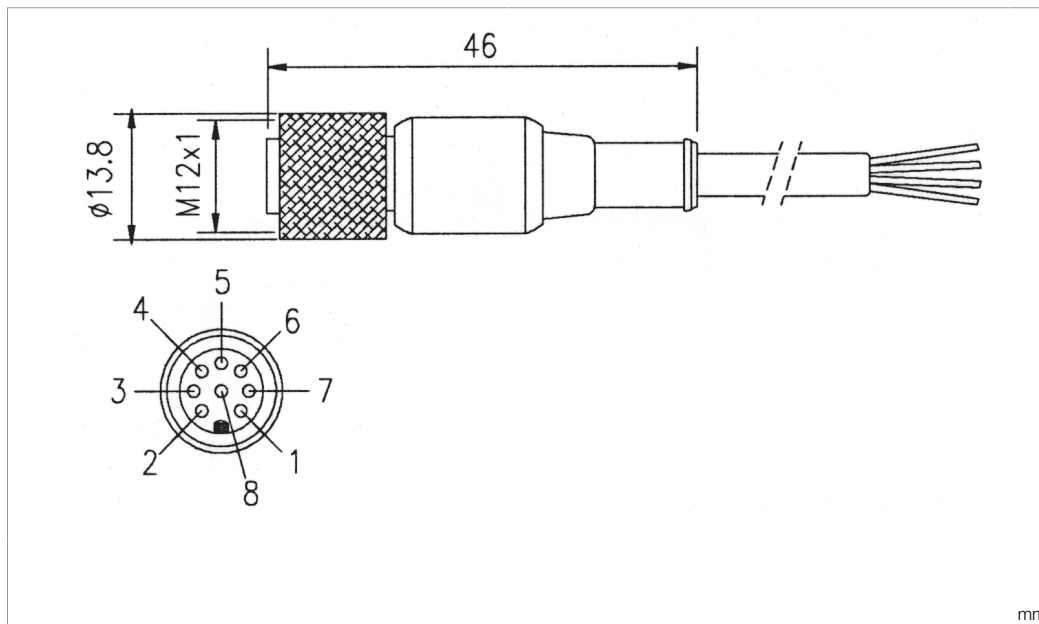

BN : 棕色
GN : 绿色
GY : 灰色

PK : 粉红色
WH : 白色
YE : 黄色

技术数据	+20°C, 24 V DC
型式	直型 / 裸露的电缆端部
电缆长度	40000 mm
特点	金属螺母
适合用于	接收器 SLI...
材料	电缆, PVC
防护等级	IP 67
连接	插口, M12, 8 针

版本 24.07.16, 保留变更权

安全提示

安全技术安全提示

安全提示
务必遵守技术资料中的装设、连接和安全规定。
只能由专业人士调试设备。
仅由 di-soric 进行维修。