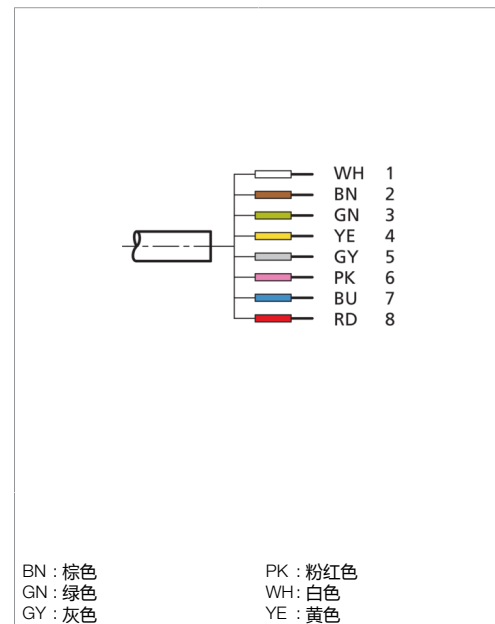

BN : 棕色
GN : 绿色
GY : 灰色

PK : 粉红色
WH : 白色
YE : 黄色

技术数据	+20°C, 24 V DC
型式	直型 / 裸露的电缆端部
电缆长度	40000 mm
特点	金属螺母
适合用于	接收器 SLI...
材料	电缆, PVC
防护等级	IP 67
连接	插口, M12, 8 针

版本 24.07.16, 保留变更权

安全提示

安全技术安全提示

安全提示
务必遵守技术资料中的装设、连接和安全规定。
只能由专业人士调试设备。
仅由 di-soric 进行维修。