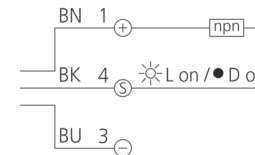

209267

1) Empfindlichkeit / sensitivity / Sensibilité
2) NO/NC / NO/ NC / NO/NC

3) LED / LED / LED
4) Optische Achse / Optical axis / Axe optique mm

BK : schwarz / black / noir
BN : braun / brown / marron BU : blau / blue / bleu

| Technische Daten | Technical data | Caractéristiques techniques | +20°C, 24 V DC |
|-----------------------------|--------------------------------------|--|---|
| Lichtfarbe | Light color | Couleur de lumière | Rot / 630 nm / red / 630 nm / Rouge / 630 nm |
| Reichweite | Range | Portée | 50 ... 1500 mm |
| Bezugsreflektor | Referring reflector | Réflecteur de référence | Ø 84 mm, R 84 |
| Betriebsspannung | Service voltage | Tension de service | 10 ... 30 V DC |
| Leerlaufstrom (max.) | No-load current (max.) | Courant de marche à vide (max.) | 30 mA |
| Schaltausgang | Switching output | Sortie de commutation | npn, 100 mA, NO/NC |
| Umgebungstemperatur Betrieb | Ambient temperature during operation | Température ambiante de fonctionnement | -25 ... +70 °C |
| Schutzart | Protection type | Indice de protection | IP 67 |
| Schutzklasse | Protection class | Classe de protection | III, Betrieb an Schutzkleinspannung / III, operation on protective low voltage / III, utilisation en très basse tension de sécurité |

BU : 蓝色

技术数据

| | |
|-----------|--------------------|
| 光色 | +20°C, 24 V DC |
| 作用距离 | 红色 / 630 nm |
| 基准反射镜 | 50 ... 1500 mm |
| 工作电压 | Ø 84 mm, R 84 |
| 空载电流 (最大) | 10 ... 30 V DC |
| 开关输出端 | 30 mA |
| 工作环境温度 | npn, 100 mA, NO/NC |
| 防护等级 | -25 ... +70 °C |
| 防护等级 | IP 67 |
| 防护等级 | III, 在安全特低电压下工作 |