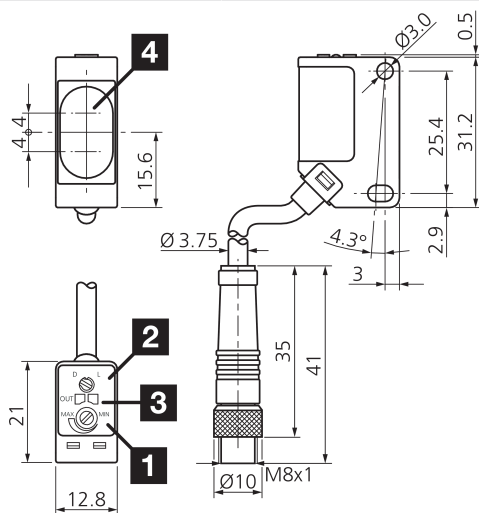

1) Empfindlichkeit / sensitivity / Sensibilité
2) NO/NC / NO/ NC / NO/NC

3) LED / LED / LED
4) Optische Achse / Optical axis / Axe optique mm

BK : schwarz / black / noir
BN : braun / brown / marron BU : blau / blue / bleu

Technische Daten	Technical data	Caractéristiques techniques	+20°C, 24 V DC
Lichtfarbe	Light color	Couleur de lumière	Rot / 630 nm / red / 630 nm / Rouge / 630 nm
Reichweite	Range	Portée	50 ... 1500 mm
Bezugsreflektor	Referring reflector	Réflecteur de référence	Ø 84 mm, R 84
Betriebsspannung	Service voltage	Tension de service	10 ... 30 V DC
Leerlaufstrom (max.)	No-load current (max.)	Courant de marche à vide (max.)	30 mA
Schaltausgang	Switching output	Sortie de commutation	npn, 100 mA, NO/NC
Umgebungstemperatur Betrieb	Ambient temperature during operation	Température ambiante de fonctionnement	-25 ... +70 °C
Schutzart	Protection type	Indice de protection	IP 67
Schutzklasse	Protection class	Classe de protection	III, Betrieb an Schutzkleinspannung / III, operation on protective low voltage / III, utilisation en très basse tension de sécurité

Stand 16.07.24, Änderungen vorbehalten
As of 07/16/24, subject to change
État 16.07.24, sous réserve de modifications

Funktion / Function / Fonction

Sicherheitshinweise

Allgemeiner Sicherheitshinweis
WARNUNG! Kein Sicherheitsbauteil gemäß 2006/42/EG und EN 61496-1 /-2! Darf nicht zum Personenschutz eingesetzt werden! Nichtbeachtung kann zu Tod oder schwersten Verletzungen führen! Nur bestimmungsgemäß verwenden!

Safety instructions

General safety notice
WARNING! Not a safety component pursuant to 2006/42/EG and EN 61496-1/-2! May not be used for personal protection! Non-compliance can lead to death or serious injuries! Only use as directed!

Consignes de sécurité

Consigne de sécurité générale
AVERTISSEMENT ! Ce produit n'est pas un composant de sécurité au sens des réglementations 2006/42/CE et NF EN 61496-1/-2 ! Ne pas l'utiliser pour la protection des personnes ! Le non-respect de cette consigne peut entraîner la mort ou des blessures graves ! N'utiliser le produit que selon son utilisation conforme !