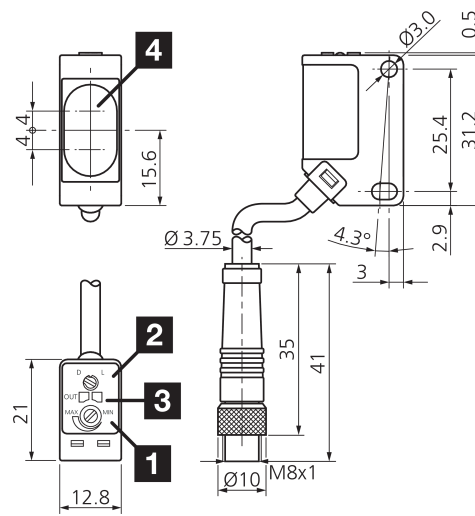

1) 灵敏度
2) NO/NC

3) LED
4) 光轴

mm

BK : 黑色
BN : 棕色

BU : 蓝色

技术数据

光色	+20°C, 24 V DC
作用距离	红色 / 630 nm
基准反射镜	50 ... 1500 mm
工作电压	Ø 84 mm, R 84
空载电流 (最大)	10 ... 30 V DC
开关输出端	30 mA
工作环境温度	npn, 100 mA, NO/NC
防护等级	-25 ... +70 °C
防护等级	IP 67
防护等级	III, 在安全特低电压下工作

版本 24.07.16, 保留变更权

功能

安全提示

一般安全提示

警告！没有符合 2006/42/EU 和 EN 61496-1 /-2 标准的安全结构件！不得用于人身安全保护！不遵守规定会导致死亡或重伤危险！仅按规定使用！