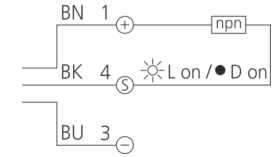

BU : 蓝色

技术数据

| | |
|-----------|--------------------|
| 光色 | +20°C, 24 V DC |
| 作用距离 | 红色 / 630 nm |
| 基准反射镜 | 50 ... 1500 mm |
| 工作电压 | Ø 84 mm, R 84 |
| 空载电流 (最大) | 10 ... 30 V DC |
| 开关输出端 | 30 mA |
| 工作环境温度 | npn, 100 mA, NO/NC |
| 防护等级 | -25 ... +70 °C |
| 防护等级 | IP 67 |
| 防护等级 | III, 在安全特低电压下工作 |