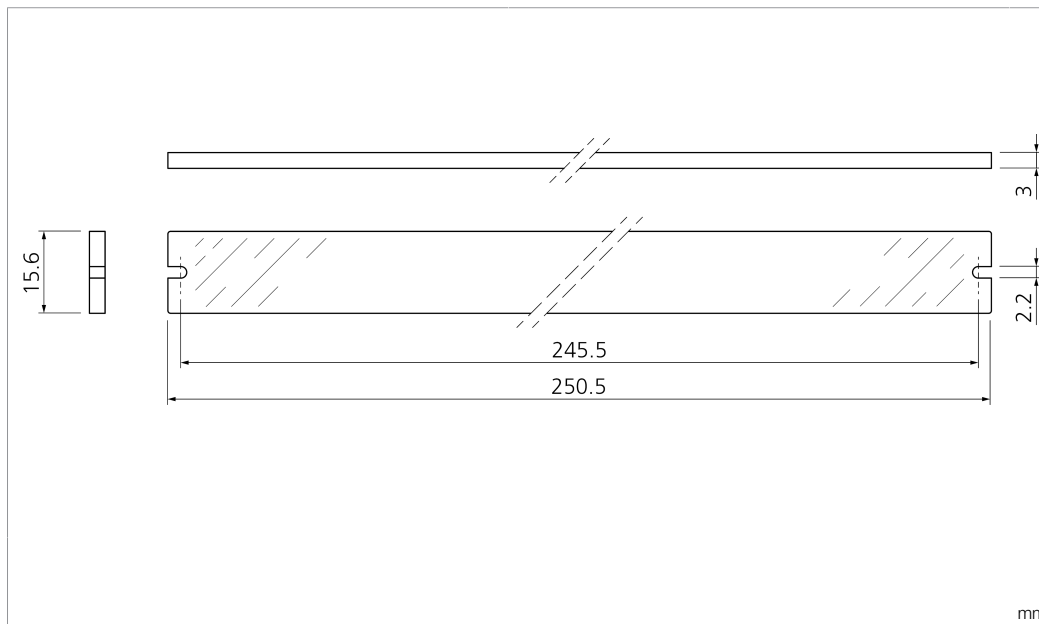

BE 1-A240-DIF

Diffusor
Diffusor
Diffuseur

di-soric GmbH & Co. KG
Steinbeisstraße 6
DE-73660 Urbach
Germany
Tel: +49 (0) 7181/9879-0
info@di-soric.com · www.di-soric.com

206265

Technische Daten	Technical data	Caractéristiques techniques	+20°C, 24 V DC
Geeignet für	To be used for	Convient pour	Aufsichtbeleuchtungen BE 1-A240 ... / Barlights BE 1-A240 ... / Barres d'éclairage BE 1-A240 ...
Abmessungen	Dimensions	Dimensions	250,5 x 15,6 x 3 mm / 250.5 x 15.6 x 3 mm / 250,5 x 15,6 x 3 mm
Material Filter	Material of filter	Matériau filtre	Schutzscheibe, PMMA / Safety screen, PMMA / Vitre de protection, PMMA
Lieferumfang	Scope of delivery	Contenu de la livraison	1 Diffusionsscheibe, 2 Linsenkopfschrauben M2x6 DIN 7985 Zn (Kreuzschlitz) / 1 diffusion screen, 2 pan-head screws M2x6 DIN 7985 Zn (cross recess) / 1 vitre de diffusion, 2 vis à tête bombée M2x6 DIN 7985 Zn (cruciforme)

BE 1-A240-DIF

漫射体

di-soric GmbH & Co. KG
 Steinbeisstraße 6
 DE-73660 Urbach
 Germany
 Tel: +49 (0) 7181/9879-0
 info@di-soric.com · www.di-soric.com

技术数据	+20°C, 24 V DC
适合用于	条形光源 BE 1-A240 ...
尺寸	250.5 x 15.6 x 3 mm
滤光片材料	防护玻璃, PMMA
供货范围	1 块漫射片, 2 枚半圆头螺钉 M2x6 DIN 7985 镀锌 (十字槽)