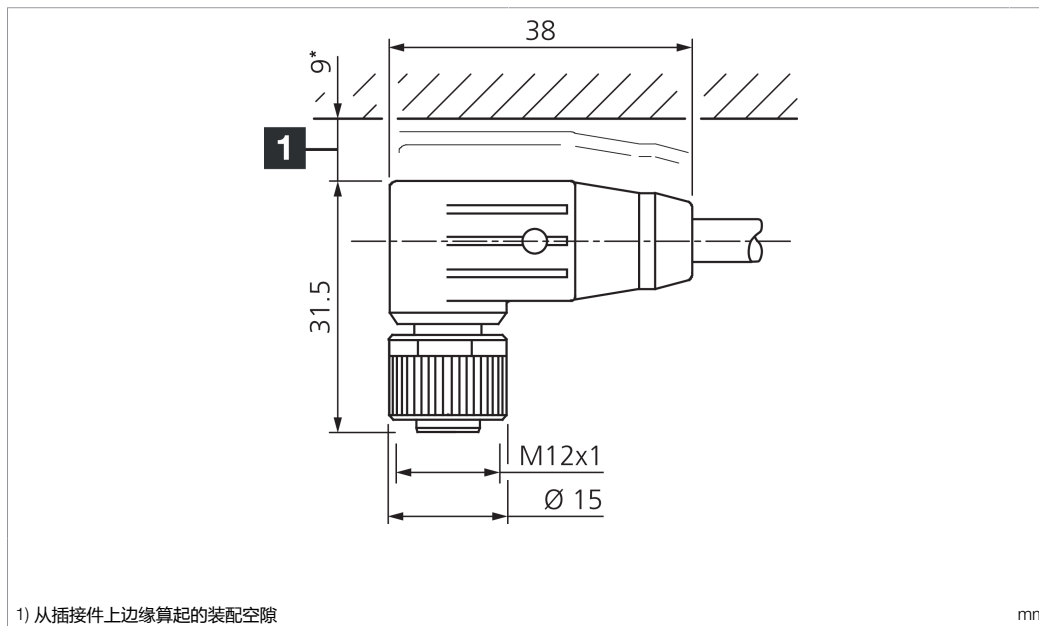

VKHM-W-5/8

Anschlusskabel
 Connection cable
 Câble de raccordement

di-soric GmbH & Co. KG
 Steinbeisstraße 6
 DE-73660 Urbach
 Germany
 Tel: +49 (0) 7181/9879-0
 info@di-soric.com · www.di-soric.com

Technische Daten	Technical data	Caractéristiques techniques	
Bauform	Design	Conception	gewinkelt / offenes Kabelende / Angled / open cable end / Extrémité de câble angulaire/ouverte
Kabellänge	Cable length	Longueur de câble	5000 mm
Betriebsspannung	Service voltage	Tension de service	30 V AC/DC
Besonderheiten	Characteristics	Particularités	Metallmutter / Metal nut / Écrou métallique
Material Kabel	Material of cable	Matériau du câble	PUR / Polyurethane / PUR
Umgebungstemperatur Betrieb	Ambient temperature during operation	Température ambiante de fonctionnement	-25 ... +85 °C
Schutzart	Protection type	Indice de protection	IP 65, IP 66K, IP 67
Anschluss	Connection	Raccordement	Buchse, M12, 8-polig / Socket, M12, 8-pin / Connecteur femelle, M12, 8 pôles

VKHM-W-5/8

连接电缆

di-soric GmbH & Co. KG
 Steinbeisstraße 6
 DE-73660 Urbach
 Germany
 Tel: +49 (0) 7181/9879-0
 info@di-soric.com · www.di-soric.com

203681

版本 24.10.22, 保留变更权

技术数据

型式	弯型 / 裸露的电缆端部
电缆长度	5000 mm
工作电压	30 V AC/DC
特点	金属螺母
电缆材质	PUR
工作环境温度	-25 ... +85 °C
防护等级	IP 65, IP 66K, IP 67
连接	插口, M12, 8 针