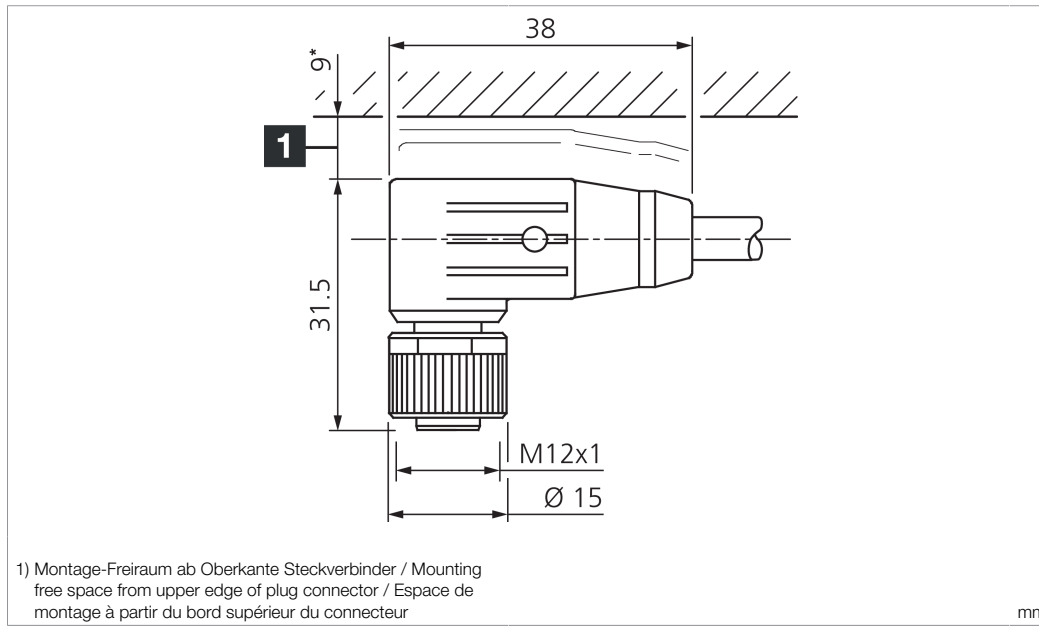

VKHM-W-5/8

Anschlusskabel
 Connection cable
 Câble de raccordement

di-soric GmbH & Co. KG
 Steinbeisstraße 6
 DE-73660 Urbach
 Germany
 Tel: +49 (0) 7181/9879-0
 info@di-soric.com · www.di-soric.com

Technische Daten	Technical data	Caractéristiques techniques	
Bauform	Design	Conception	gewinkelt / offenes Kabelende / Angled / open cable end / Extrémité de câble angulaire/ouverte
Kabellänge	Cable length	Longueur de câble	5000 mm
Betriebsspannung	Service voltage	Tension de service	30 V AC/DC
Besonderheiten	Characteristics	Particularités	Metallmutter / Metal nut / Écrou métallique
Material Kabel	Material of cable	Matériau du câble	PUR / Polyurethane / PUR
Umgebungstemperatur Betrieb	Ambient temperature during operation	Température ambiante de fonctionnement	-25 ... +85 °C
Schutzart	Protection type	Indice de protection	IP 65, IP 66K, IP 67
Anschluss	Connection	Raccordement	Buchse, M12, 8-polig / Socket, M12, 8-pin / Connecteur femelle, M12, 8 pôles

VKHM-W-5/8

连接电缆

di-soric GmbH & Co. KG
 Steinbeisstraße 6
 DE-73660 Urbach
 Germany
 Tel: +49 (0) 7181/9879-0
 info@di-soric.com · www.di-soric.com

203681

版本 24.10.22, 保留变更权

技术数据

型式	弯型 / 裸露的电缆端部
电缆长度	5000 mm
工作电压	30 V AC/DC
特点	金属螺母
电缆材质	PUR
工作环境温度	-25 ... +85 °C
防护等级	IP 65, IP 66K, IP 67
连接	插口, M12, 8 针