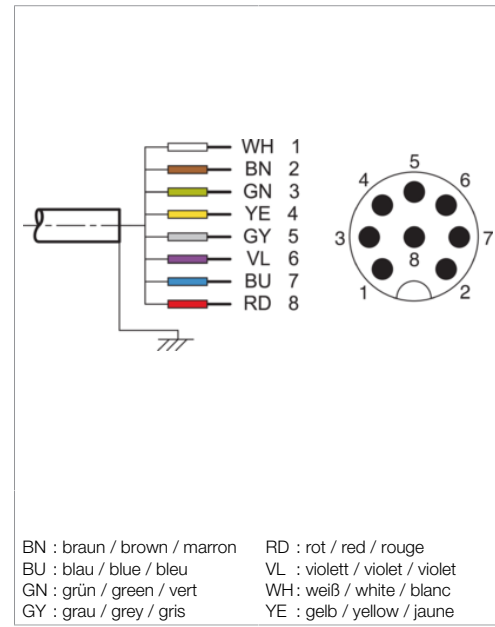

VKHM-W-5/8

Anschlusskabel
 Connection cable
 Câble de raccordement

di-soric GmbH & Co. KG
 Steinbeisstraße 6
 DE-73660 Urbach
 Germany
 Tel: +49 (0) 7181/9879-0
 info@di-soric.com · www.di-soric.com

Technische Daten	Technical data	Caractéristiques techniques	
Bauform	Design	Conception	gewinkelt / offenes Kabelende / Angled / open cable end / Extrémité de câble angulaire/ouverte
Kabellänge	Cable length	Longueur de câble	5000 mm
Betriebsspannung	Service voltage	Tension de service	30 V AC/DC
Besonderheiten	Characteristics	Particularités	Metallmutter / Metal nut / Écrou métallique
Material Kabel	Material of cable	Matériau du câble	PUR / Polyurethane / PUR
Umgebungstemperatur Betrieb	Ambient temperature during operation	Température ambiante de fonctionnement	-25 ... +85 °C
Schutzart	Protection type	Indice de protection	IP 65, IP 66K, IP 67
Anschluss	Connection	Raccordement	Buchse, M12, 8-polig / Socket, M12, 8-pin / Connecteur femelle, M12, 8 pôles

VKHM-W-5/8

连接电缆

di-soric GmbH & Co. KG
 Steinbeisstraße 6
 DE-73660 Urbach
 Germany
 Tel: +49 (0) 7181/9879-0
 info@di-soric.com · www.di-soric.com

203681

版本 24.10.22, 保留变更权

技术数据

型式	弯型 / 裸露的电缆端部
电缆长度	5000 mm
工作电压	30 V AC/DC
特点	金属螺母
电缆材质	PUR
工作环境温度	-25 ... +85 °C
防护等级	IP 65, IP 66K, IP 67
连接	插口, M12, 8 针