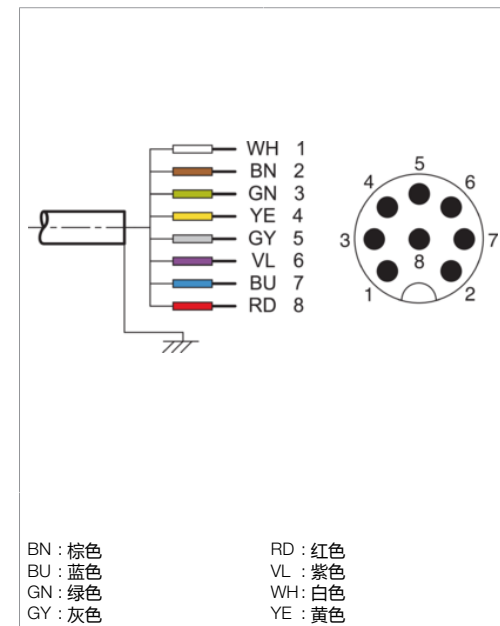

VKHM-W-5/8

Anschlusskabel
 Connection cable
 Câble de raccordement

di-soric GmbH & Co. KG
 Steinbeisstraße 6
 DE-73660 Urbach
 Germany
 Tel: +49 (0) 7181/9879-0
 info@di-soric.com · www.di-soric.com

Technische Daten	Technical data	Caractéristiques techniques	
Bauform	Design	Conception	gewinkelt / offenes Kabelende / Angled / open cable end / Extrémité de câble angulaire/ouverte
Kabellänge	Cable length	Longueur de câble	5000 mm
Betriebsspannung	Service voltage	Tension de service	30 V AC/DC
Besonderheiten	Characteristics	Particularités	Metallmutter / Metal nut / Écrou métallique
Material Kabel	Material of cable	Matériau du câble	PUR / Polyurethane / PUR
Umgebungstemperatur Betrieb	Ambient temperature during operation	Température ambiante de fonctionnement	-25 ... +85 °C
Schutzart	Protection type	Indice de protection	IP 65, IP 66K, IP 67
Anschluss	Connection	Raccordement	Buchse, M12, 8-polig / Socket, M12, 8-pin / Connecteur femelle, M12, 8 pôles

VKHM-W-5/8

连接电缆

di-soric GmbH & Co. KG
 Steinbeisstraße 6
 DE-73660 Urbach
 Germany
 Tel: +49 (0) 7181/9879-0
 info@di-soric.com · www.di-soric.com

203681

版本 24.10.22, 保留变更权

技术数据

型式	弯型 / 裸露的电缆端部
电缆长度	5000 mm
工作电压	30 V AC/DC
特点	金属螺母
电缆材质	PUR
工作环境温度	-25 ... +85 °C
防护等级	IP 65, IP 66K, IP 67
连接	插口, M12, 8 针