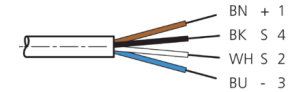

VKPM-Z-10/4

Anschlusskabel
Connection cable
Câble de raccordement

di-soric GmbH & Co. KG
Steinbeisstraße 6
DE-73660 Urbach
Germany
Tel: +49 (0) 7181/9879-0
info@di-soric.com · www.di-soric.com

mm

BK : schwarz / black / noir   BU : blau / blue / bleu
BN : braun / brown / marron   WH : weiß / white / blanc

Stand 16.07.24, Änderungen vorbehalten
As of 07/16/24, subject to change
État 16.07.24, sous réserve de modifications

Technische Daten	Technical data	Caractéristiques techniques	
Bauform	Design	Conception	gerade / offenes Kabelende / Straight / open cable end / Extrémité de câble droite/ouverte
Kabellänge	Cable length	Longueur de câble	10000 mm
Betriebsspannung	Service voltage	Tension de service	< 250 V AC/DC
Besonderheiten	Characteristics	Particularités	Metallmutter / Metal nut / Écrou métallique
Material Kabel	Material of cable	Matériau du câble	PVC
Umgebungstemperatur Betrieb	Ambient temperature during operation	Température ambiante de fonctionnement	-5 ... +80 °C
Schutzart	Protection type	Indice de protection	IP 67
Anschluss	Connection	Raccordement	Buchse, M12, 4-polig / Socket, M12, 4-pin / Connecteur femelle, M12, 4 pôles

Sicherheitshinweise

Allgemeiner Sicherheitshinweis
WARNUNG! Kein Sicherheitsbauteil gemäß 2006/42/EG und EN 61496-1 /-2! Darf nicht zum Personenschutz eingesetzt werden! Nichtbeachtung kann zu Tod oder schwersten Verletzungen führen! Nur bestimmungsgemäß verwenden!

Safety instructions

General safety notice
WARNING! Not a safety component pursuant to 2006/42/EG and EN 61496-1/-2! May not be used for personal protection! Non-compliance can lead to death or serious injuries! Only use as directed!