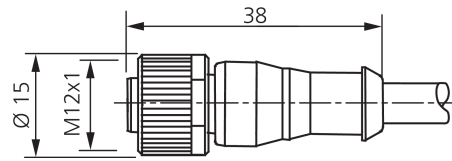

VKPM-Z-10/4

Anschlusskabel
Connection cable
Câble de raccordement

di-soric GmbH & Co. KG
Steinbeisstraße 6
DE-73660 Urbach
Germany
Tel: +49 (0) 7181/9879-0
info@di-soric.com · www.di-soric.com

mm

BK : schwarz / black / noir   BU : blau / blue / bleu
BN : braun / brown / marron   WH : weiß / white / blanc

Stand 16.07.24, Änderungen vorbehalten
As of 07/16/24, subject to change
État 16.07.24, sous réserve de modifications

Technische Daten	Technical data	Caractéristiques techniques	
Bauform	Design	Conception	gerade / offenes Kabelende / Straight / open cable end / Extrémité de câble droite/ouverte
Kabellänge	Cable length	Longueur de câble	10000 mm
Betriebsspannung	Service voltage	Tension de service	< 250 V AC/DC
Besonderheiten	Characteristics	Particularités	Metallmutter / Metal nut / Écrou métallique
Material Kabel	Material of cable	Matériau du câble	PVC
Umgebungstemperatur Betrieb	Ambient temperature during operation	Température ambiante de fonctionnement	-5 ... +80 °C
Schutzart	Protection type	Indice de protection	IP 67
Anschluss	Connection	Raccordement	Buchse, M12, 4-polig / Socket, M12, 4-pin / Connecteur femelle, M12, 4 pôles

Sicherheitshinweise

Allgemeiner Sicherheitshinweis
WARNUNG! Kein Sicherheitsbauteil gemäß 2006/42/EG und EN 61496-1 /-2! Darf nicht zum Personenschutz eingesetzt werden! Nichtbeachtung kann zu Tod oder schwersten Verletzungen führen! Nur bestimmungsgemäß verwenden!

Safety instructions

General safety notice
WARNING! Not a safety component pursuant to 2006/42/EG and EN 61496-1/-2! May not be used for personal protection! Non-compliance can lead to death or serious injuries! Only use as directed!