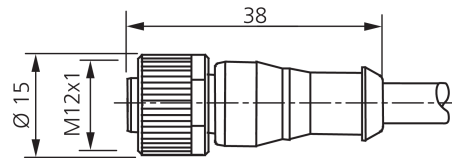

Stand 16.07.24, Änderungen vorbehalten
 As of 07/16/24, subject to change
 État 16.07.24, sous réserve de modifications

Technische Daten	Technical data	Caractéristiques techniques	
Bauform	Design	Conception	gerade / offenes Kabelende / Straight / open cable end / Extrémité de câble droite/ouverte
Kabellänge	Cable length	Longueur de câble	10000 mm
Betriebsspannung	Service voltage	Tension de service	< 250 V AC/DC
Besonderheiten	Characteristics	Particularités	Metallmutter / Metal nut / Écrou métallique
Material Kabel	Material of cable	Matériau du câble	PVC
Umgebungstemperatur Betrieb	Ambient temperature during operation	Température ambiante de fonctionnement	-5 ... +80 °C
Schutzart	Protection type	Indice de protection	IP 67
Anschluss	Connection	Raccordement	Buchse, M12, 4-polig / Socket, M12, 4-pin / Connecteur femelle, M12, 4 pôles

VKPM-Z-10/4

连接电缆

di-soric GmbH & Co. KG
 Steinbeisstraße 6
 DE-73660 Urbach
 Germany
 Tel: +49 (0) 7181/9879-0
 info@di-soric.com · www.di-soric.com

mm

BK : 黑色
 BN : 棕色

BU : 蓝色
 WH : 白色

技术数据

型式	直型 / 裸露的电缆端部
电缆长度	10000 mm
工作电压	< 250 V AC/DC
特点	金属螺母
电缆材质	PVC
工作环境温度	-5 ... +80 °C
防护等级	IP 67
连接	插口, M12, 4 针