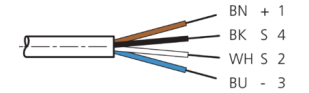

VKPM-Z-10/4

连接电缆

di-soric GmbH & Co. KG
 Steinbeisstraße 6
 DE-73660 Urbach
 Germany
 Tel: +49 (0) 7181/9879-0
 info@di-soric.com · www.di-soric.com

mm

BK : 黑色
 BN : 棕色

BU : 蓝色
 WH : 白色

技术数据

型式	直型 / 裸露的电缆端部
电缆长度	10000 mm
工作电压	< 250 V AC/DC
特点	金属螺母
电缆材质	PVC
工作环境温度	-5 ... +80 °C
防护等级	IP 67
连接	插口, M12, 4 针