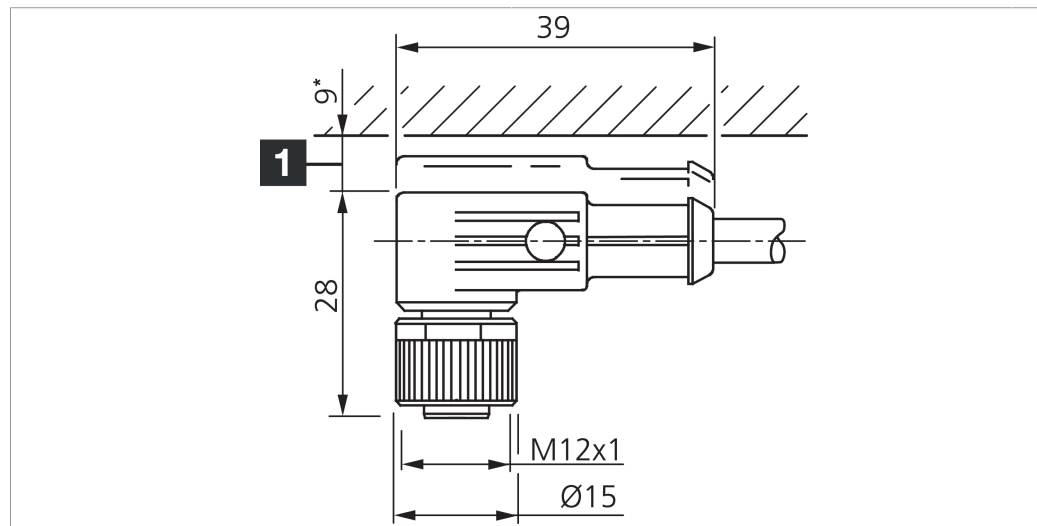

VKPM-W-5/4

Anschlusskabel
 Connection cable
 Câble de raccordement

di-soric GmbH & Co. KG
 Steinbeisstraße 6
 DE-73660 Urbach
 Germany
 Tel: +49 (0) 7181/9879-0
 info@di-soric.com · www.di-soric.com

1) Montage-Freiraum ab Oberkante Steckverbinder / Mounting free space from upper edge of plug connector / Espace de montage à partir du bord supérieur du connecteur mm

| Technische Daten | Technical data | Caractéristiques techniques | |
|-----------------------------|--------------------------------------|--|--|
| Bauform | Design | Conception | gewinkelt / offenes Kabelende / Angled / open cable end / Extrémité de câble angulaire/ouverte |
| Kabellänge | Cable length | Longueur de câble | 5000 mm |
| Betriebsspannung | Service voltage | Tension de service | < 250 V AC/DC |
| Besonderheiten | Characteristics | Particularités | Metallmutter / Metal nut / Écrou métallique |
| Material Kabel | Material of cable | Matériau du câble | PVC |
| Umgebungstemperatur Betrieb | Ambient temperature during operation | Température ambiante de fonctionnement | -5 ... +80 °C |
| Schutzart | Protection type | Indice de protection | IP 67 |
| Anschluss | Connection | Raccordement | Buchse, M12, 4-polig / Socket, M12, 4-pin / Connecteur femelle, M12, 4 pôles |

VKPM-W-5/4

连接电缆

di-soric GmbH & Co. KG
 Steinbeisstraße 6
 DE-73660 Urbach
 Germany
 Tel: +49 (0) 7181/9879-0
 info@di-soric.com · www.di-soric.com

版本 24.10.22, 保留变更权

| 技术数据 | |
|--------|---------------|
| 型式 | 弯型 / 裸露的电缆端部 |
| 电缆长度 | 5000 mm |
| 工作电压 | < 250 V AC/DC |
| 特点 | 金属螺母 |
| 电缆材质 | PVC |
| 工作环境温度 | -5 ... +80 °C |
| 防护等级 | IP 67 |
| 连接 | 插口, M12, 4 针 |