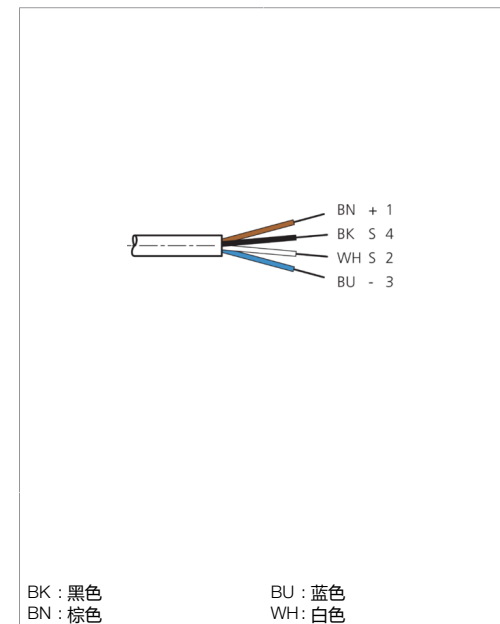

| Technische Daten | Technical data | Caractéristiques techniques | |
|-----------------------------|--------------------------------------|--|--|
| Bauform | Design | Conception | gewinkelt / offenes Kabelende / Angled / open cable end / Extrémité de câble angulaire/ouverte |
| Kabellänge | Cable length | Longueur de câble | 5000 mm |
| Betriebsspannung | Service voltage | Tension de service | < 250 V AC/DC |
| Besonderheiten | Characteristics | Particularités | Metallmutter / Metal nut / Écrou métallique |
| Material Kabel | Material of cable | Matériau du câble | PVC |
| Umgebungstemperatur Betrieb | Ambient temperature during operation | Température ambiante de fonctionnement | -5 ... +80 °C |
| Schutzart | Protection type | Indice de protection | IP 67 |
| Anschluss | Connection | Raccordement | Buchse, M12, 4-polig / Socket, M12, 4-pin / Connecteur femelle, M12, 4 pôles |

VKPM-W-5/4

连接电缆

di-soric GmbH & Co. KG
 Steinbeisstraße 6
 DE-73660 Urbach
 Germany
 Tel: +49 (0) 7181/9879-0
 info@di-soric.com · www.di-soric.com

版本 24.10.22, 保留变更权

| 技术数据 | |
|--------|---------------|
| 型式 | 弯型 / 裸露的电缆端部 |
| 电缆长度 | 5000 mm |
| 工作电压 | < 250 V AC/DC |
| 特点 | 金属螺母 |
| 电缆材质 | PVC |
| 工作环境温度 | -5 ... +80 °C |
| 防护等级 | IP 67 |
| 连接 | 插口, M12, 4 针 |