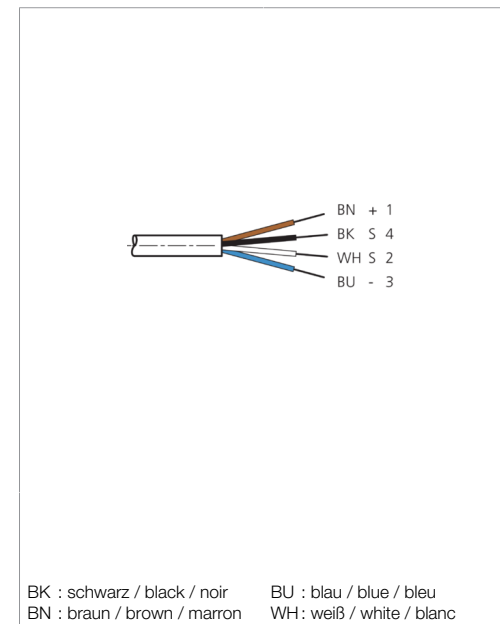

VKPM-W-5/4

Anschlusskabel
 Connection cable
 Câble de raccordement

di-soric GmbH & Co. KG
 Steinbeisstraße 6
 DE-73660 Urbach
 Germany
 Tel: +49 (0) 7181/9879-0
 info@di-soric.com · www.di-soric.com

1) Montage-Freiraum ab Oberkante Steckverbinder / Mounting free space from upper edge of plug connector / Espace de montage à partir du bord supérieur du connecteur mm

| Technische Daten | Technical data | Caractéristiques techniques | |
|-----------------------------|--------------------------------------|--|--|
| Bauform | Design | Conception | gewinkelt / offenes Kabelende / Angled / open cable end / Extrémité de câble angulaire/ouverte |
| Kabellänge | Cable length | Longueur de câble | 5000 mm |
| Betriebsspannung | Service voltage | Tension de service | < 250 V AC/DC |
| Besonderheiten | Characteristics | Particularités | Metallmutter / Metal nut / Écrou métallique |
| Material Kabel | Material of cable | Matériau du câble | PVC |
| Umgebungstemperatur Betrieb | Ambient temperature during operation | Température ambiante de fonctionnement | -5 ... +80 °C |
| Schutzart | Protection type | Indice de protection | IP 67 |
| Anschluss | Connection | Raccordement | Buchse, M12, 4-polig / Socket, M12, 4-pin / Connecteur femelle, M12, 4 pôles |

VKPM-W-5/4

连接电缆

di-soric GmbH & Co. KG
 Steinbeisstraße 6
 DE-73660 Urbach
 Germany
 Tel: +49 (0) 7181/9879-0
 info@di-soric.com · www.di-soric.com

版本 24.10.22, 保留变更权

| 技术数据 | |
|--------|---------------|
| 型式 | 弯型 / 裸露的电缆端部 |
| 电缆长度 | 5000 mm |
| 工作电压 | < 250 V AC/DC |
| 特点 | 金属螺母 |
| 电缆材质 | PVC |
| 工作环境温度 | -5 ... +80 °C |
| 防护等级 | IP 67 |
| 连接 | 插口, M12, 4 针 |