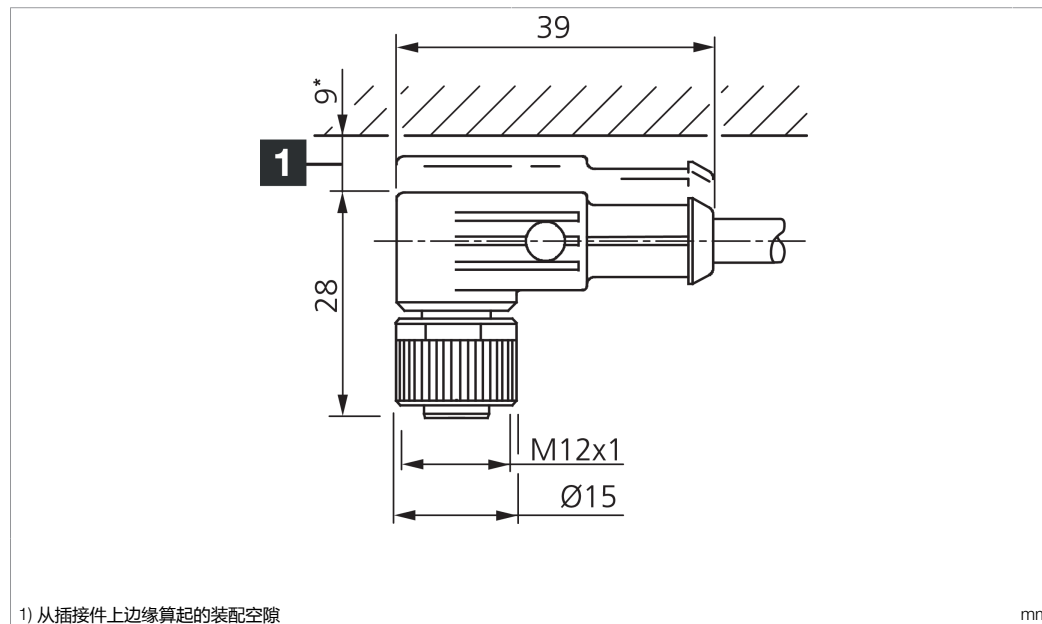

| Technische Daten | Technical data | Caractéristiques techniques | |
|-----------------------------|--------------------------------------|--|--|
| Bauform | Design | Conception | gewinkelt / offenes Kabelende / Angled / open cable end / Extrémité de câble angulaire/ouverte |
| Kabellänge | Cable length | Longueur de câble | 5000 mm |
| Betriebsspannung | Service voltage | Tension de service | < 250 V AC/DC |
| Besonderheiten | Characteristics | Particularités | Metallmutter / Metal nut / Écrou métallique |
| Material Kabel | Material of cable | Matériau du câble | PVC |
| Umgebungstemperatur Betrieb | Ambient temperature during operation | Température ambiante de fonctionnement | -5 ... +80 °C |
| Schutzart | Protection type | Indice de protection | IP 67 |
| Anschluss | Connection | Raccordement | Buchse, M12, 4-polig / Socket, M12, 4-pin / Connecteur femelle, M12, 4 pôles |

VKPM-W-5/4

连接电缆

di-soric GmbH & Co. KG
 Steinbeisstraße 6
 DE-73660 Urbach
 Germany
 Tel: +49 (0) 7181/9879-0
 info@di-soric.com · www.di-soric.com

版本 24.10.22, 保留变更权

| 技术数据 | |
|--------|---------------|
| 型式 | 弯型 / 裸露的电缆端部 |
| 电缆长度 | 5000 mm |
| 工作电压 | < 250 V AC/DC |
| 特点 | 金属螺母 |
| 电缆材质 | PVC |
| 工作环境温度 | -5 ... +80 °C |
| 防护等级 | IP 67 |
| 连接 | 插口, M12, 4 针 |