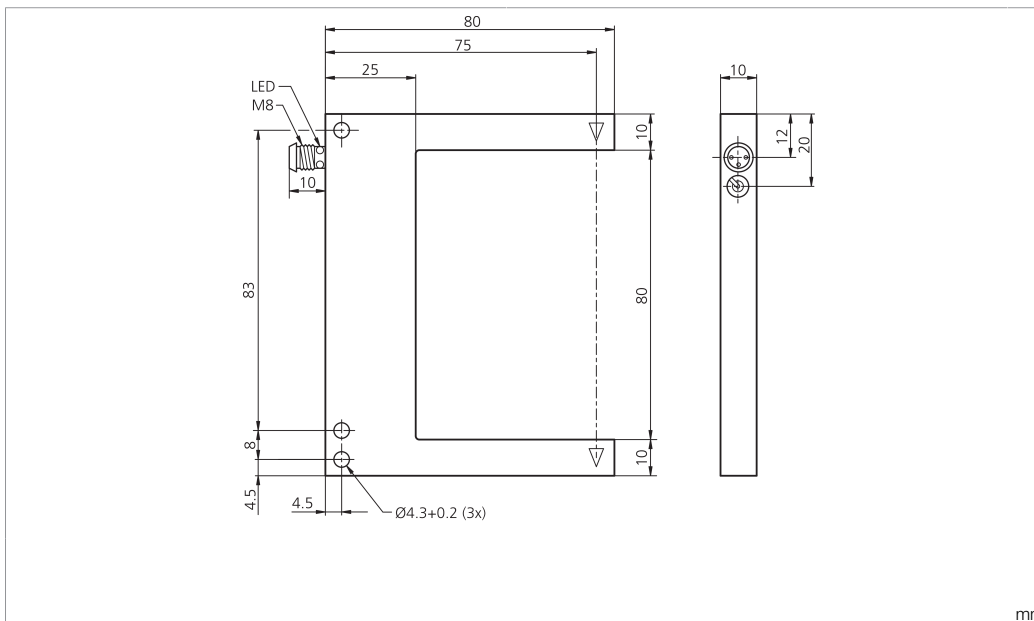

203101

BK : schwarz / black / noir  
BN : braun / brown / marron BU : blau / blue / bleu

Technische Daten	Technical data	Caractéristiques techniques	+20°C, 24 V DC
Sendelichtquelle	Transmitter light source	Source lumineuse émetteur	LED
Lichtfarbe	Light color	Couleur de lumière	Rot / Red / Rouge
Wellenlänge	Wavelength	Longueur d'onde	660 nm
Betriebsspannung	Service voltage	Tension de service	10 ... 30 V DC (Supply Class 2)
Leerlaufstrom (max.)	No-load current (max.)	Courant de marche à vide (max.)	30 mA
Schaltausgang	Switching output	Sortie de commutation	pnp, 100 mA, NO
Umgebungstemperatur Betrieb	Ambient temperature during operation	Température ambiante de fonctionnement	-25 ... +60 °C
Schutzart	Protection type	Indice de protection	IP 67