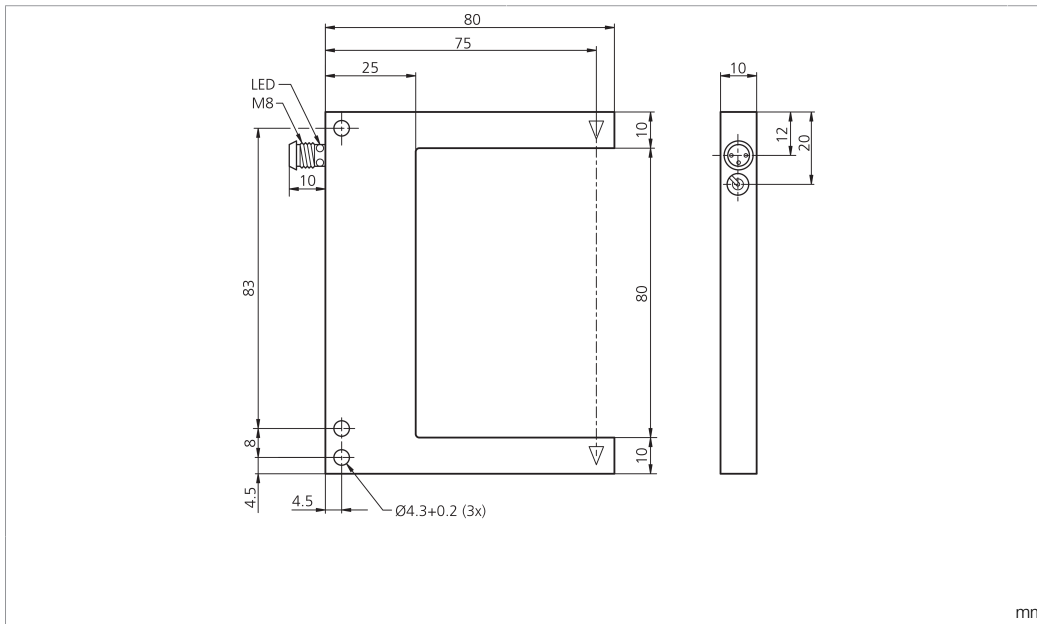

di-soric

OGUFIX 081 P2K-TSSL

槽型光电开关

di-soric GmbH & Co. KG
Steinbeisstraße 6
DE-73660 Urbach
Germany
Tel: +49 (0) 7181/9879-0
info@di-soric.com · www.di-soric.com

203101

BK : 黑色
BN : 棕色
BU : 蓝色

技术数据

发射光源

光色

波长

工作电压

空载电流 (最大)

开关输出端

工作环境温度

防护等级

+20°C, 24 V DC

LED

红色

660 nm

10 ... 30 V DC (Supply Class 2)

30 mA

pnp, 100 mA, NO

-25 ... +60 °C

IP 67

版本 24.11.12, 保留变更权

功能

Supply Class 2 Enclosure Type 1

IND. CONT. EQ.
29W7

安全提示

一般安全提示

警告！没有符合 2006/42/EU 和 EN 61496-1 /-2 标准的安全结构件！不得用于人身安全保护！不遵守规定会导致死亡或重伤危险！仅按规定使用！