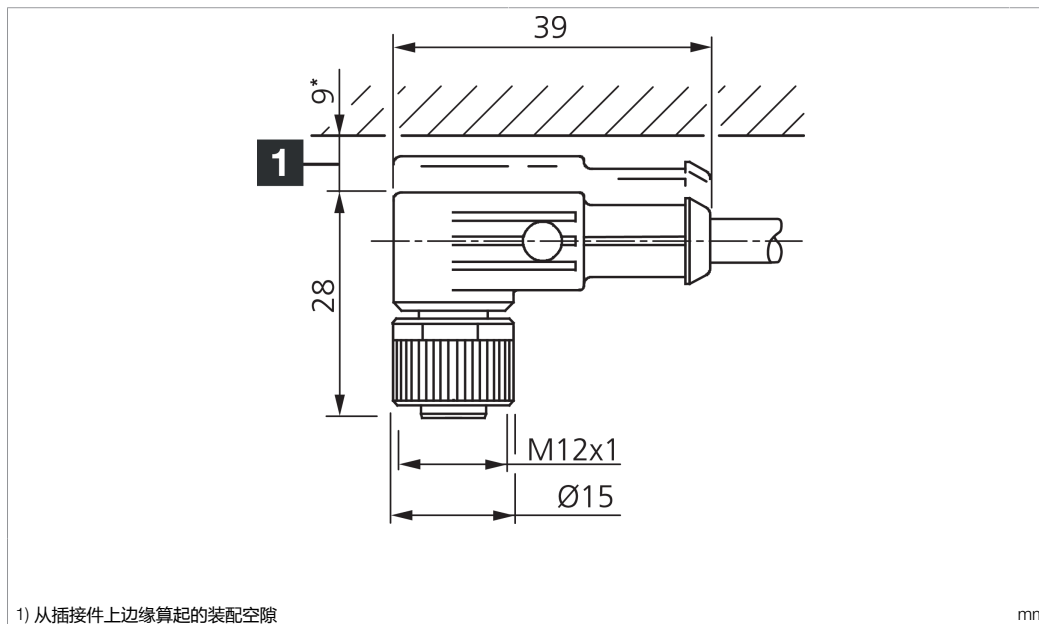

VKHM-W-5/5

连接电缆

di-soric GmbH & Co. KG
Steinbeisstraße 6
DE-73660 Urbach
Germany
Tel: +49 (0) 7181/9879-0
info@di-soric.com · www.di-soric.com

202648

版本 24.10.22, 保留变更权

技术数据

型式	弯型 / 裸露的电缆端部
电缆长度	5000 mm
工作电压	125 V AC/DC
特点	金属螺母
电缆材质	PUR
工作环境温度	-25 ... +85 °C
防护等级	IP 65, IP 66K, IP 67
连接	插口, M12, 5 针