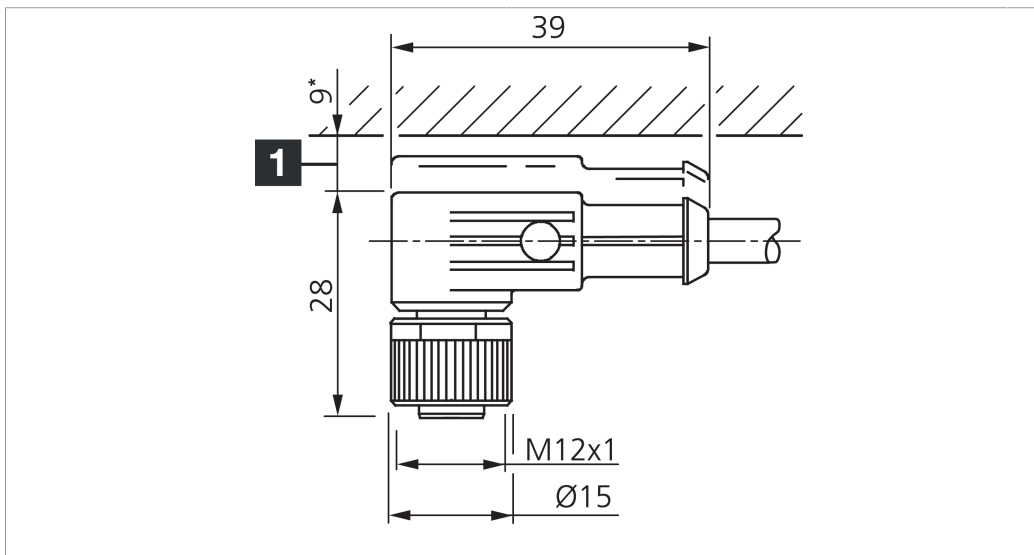

VKHM-W-5/5

Anschlusskabel
 Connection cable
 Câble de raccordement

di-soric GmbH & Co. KG
 Steinbeisstraße 6
 DE-73660 Urbach
 Germany
 Tel: +49 (0) 7181/9879-0
 info@di-soric.com · www.di-soric.com

1) Montage-Freiraum ab Oberkante Steckverbinder / Mounting free space from upper edge of plug connector / Espace de montage à partir du bord supérieur du connecteur

BK : schwarz / black / noir
 BN : braun / brown / marron
 BU : blau / blue / bleu
 GN/YE : grün/gelb / green/yellow / vert/jaune
 WH : weiß / white / blanc

Technische Daten	Technical data	Caractéristiques techniques
Bauform	Design	Conception
Kabellänge	Cable length	Longueur de câble
Betriebsspannung	Service voltage	Tension de service
Besonderheiten	Characteristics	Particularités
Material Kabel	Material of cable	Matériau du câble
Umgebungstemperatur Betrieb	Ambient temperature during operation	Température ambiante de fonctionnement
Schutzart	Protection type	Indice de protection
Anschluss	Connection	Raccordement

VKHM-W-5/5

连接电缆

di-soric GmbH & Co. KG
Steinbeisstraße 6
DE-73660 Urbach
Germany
Tel: +49 (0) 7181/9879-0
info@di-soric.com · www.di-soric.com

202648

版本 24.10.22, 保留变更权

技术数据

型式	弯型 / 裸露的电缆端部
电缆长度	5000 mm
工作电压	125 V AC/DC
特点	金属螺母
电缆材质	PUR
工作环境温度	-25 ... +85 °C
防护等级	IP 65, IP 66K, IP 67
连接	插口, M12, 5 针