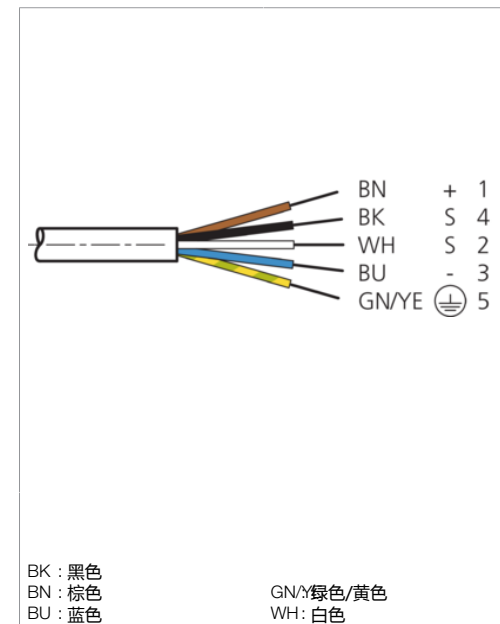

BK : schwarz / black / noir
 BN : braun / brown / marron
 BU : blau / blue / bleu
 GN/YE : grün/gelb / green/yellow / vert/jaune
 WH : weiß / white / blanc

Technische Daten	Technical data	Caractéristiques techniques
Bauform	Design	Conception
Kabellänge	Cable length	Longueur de câble
Betriebsspannung	Service voltage	Tension de service
Besonderheiten	Characteristics	Particularités
Material Kabel	Material of cable	Matériau du câble
Umgebungstemperatur Betrieb	Ambient temperature during operation	Température ambiante de fonctionnement
Schutzart	Protection type	Indice de protection
Anschluss	Connection	Raccordement

VKHM-W-5/5

连接电缆

di-soric GmbH & Co. KG
Steinbeisstraße 6
DE-73660 Urbach
Germany
Tel: +49 (0) 7181/9879-0
info@di-soric.com · www.di-soric.com

202648

版本 24.10.22, 保留变更权

技术数据

型式	弯型 / 裸露的电缆端部
电缆长度	5000 mm
工作电压	125 V AC/DC
特点	金属螺母
电缆材质	PUR
工作环境温度	-25 ... +85 °C
防护等级	IP 65, IP 66K, IP 67
连接	插口, M12, 5 针