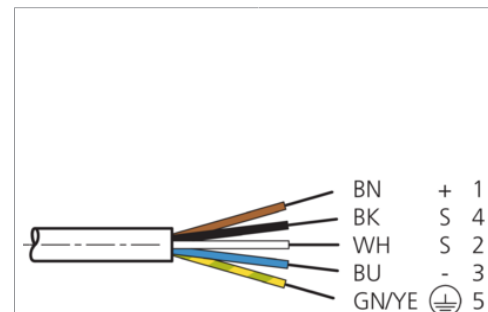

VKHM-W-5/5

Anschlusskabel
 Connection cable
 Câble de raccordement

di-soric GmbH & Co. KG
 Steinbeisstraße 6
 DE-73660 Urbach
 Germany
 Tel: +49 (0) 7181/9879-0
 info@di-soric.com · www.di-soric.com

1) Montage-Freiraum ab Oberkante Steckverbinder / Mounting free space from upper edge of plug connector / Espace de montage à partir du bord supérieur du connecteur

BK : schwarz / black / noir
 BN : braun / brown / marron
 BU : blau / blue / bleu
 GN/YE : grün/gelb / green/yellow / vert/jaune
 WH : weiß / white / blanc

Technische Daten	Technical data	Caractéristiques techniques
Bauform	Design	Conception
Kabellänge	Cable length	Longueur de câble
Betriebsspannung	Service voltage	Tension de service
Besonderheiten	Characteristics	Particularités
Material Kabel	Material of cable	Matériau du câble
Umgebungstemperatur Betrieb	Ambient temperature during operation	Température ambiante de fonctionnement
Schutzart	Protection type	Indice de protection
Anschluss	Connection	Raccordement

VKHM-W-5/5

连接电缆

di-soric GmbH & Co. KG
Steinbeisstraße 6
DE-73660 Urbach
Germany
Tel: +49 (0) 7181/9879-0
info@di-soric.com · www.di-soric.com

202648

版本 24.10.22, 保留变更权

技术数据

型式	弯型 / 裸露的电缆端部
电缆长度	5000 mm
工作电压	125 V AC/DC
特点	金属螺母
电缆材质	PUR
工作环境温度	-25 ... +85 °C
防护等级	IP 65, IP 66K, IP 67
连接	插口, M12, 5 针