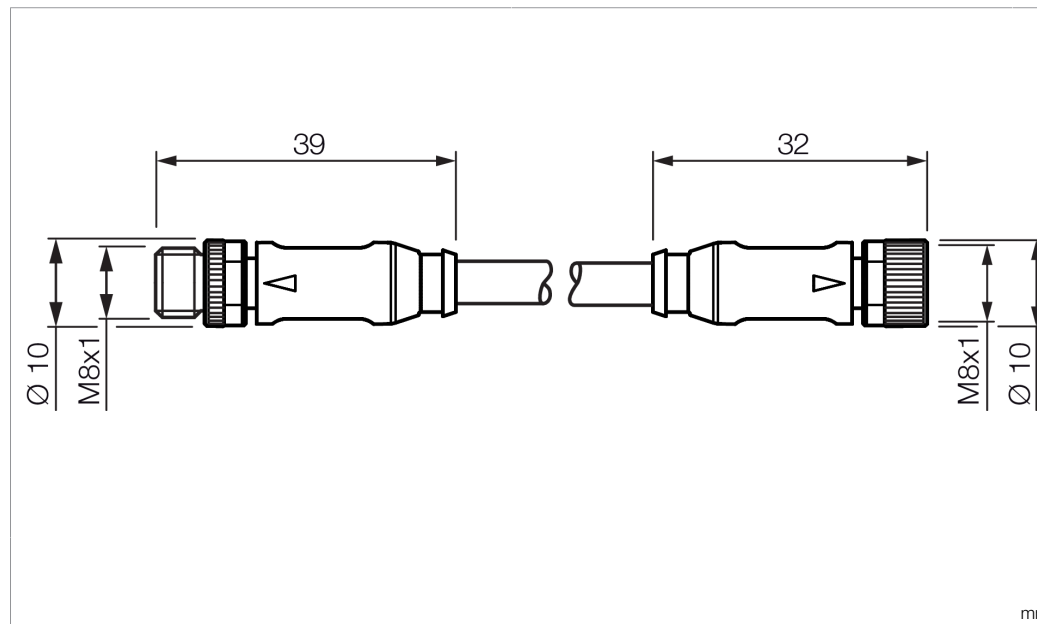

## TSHM-Z-2.0/TKM-Z

Verbindungskabel: Stecker / Kupplung  
 Connection cable: Connector / coupling  
 Câble de liaison : connecteur / couplage

di-soric GmbH & Co. KG  
 Steinbeisstraße 6  
 DE-73660 Urbach  
 Germany  
 Tel: +49 (0) 7181/9879-0  
 info@di-soric.com · www.di-soric.com

BK : schwarz / black / noir  
 BN : braun / brown / marron BU : blau / blue / bleu

Technische Daten	Technical data	Caractéristiques techniques	+20°C
Betriebsspannung	Service voltage	Tension de service	< 60 V AC/DC
Schutzart	Protection type	Indice de protection	IP 67 (bei Anzugsmoment 0,4 Nm) / IP 67 (at tightening torque 0.4 Nm) / IP 67 (à un couple de serrage de 0,4 Nm)
Umgebungstemperatur Betrieb	Ambient temperature during operation	Température ambiante de fonctionnement	-5 ... +80 °C
Anschluss 1	Connection 1	Raccordement 1	Stecker, M8, 3-polig, A-kodiert / Connector, M8, 3-pin, A-coded / Connecteur, M8, 3 pôles, Codage A
Anschluss 2	Connection 2	Raccordement 2	Buchse, M8, 3-polig, A-kodiert / Socket, M8, 3-pin, A-coded / Connecteur femelle, M8, 3 pôles, Codage A
Kabellänge	Cable length	Longueur de câble	2000 mm

连接 1

插头, M8, 3 针, A 编码

连接 2

插口, M8, 3 针, A 编码

电缆长度

2000 mm

版本 24.07.16, 保留变更权