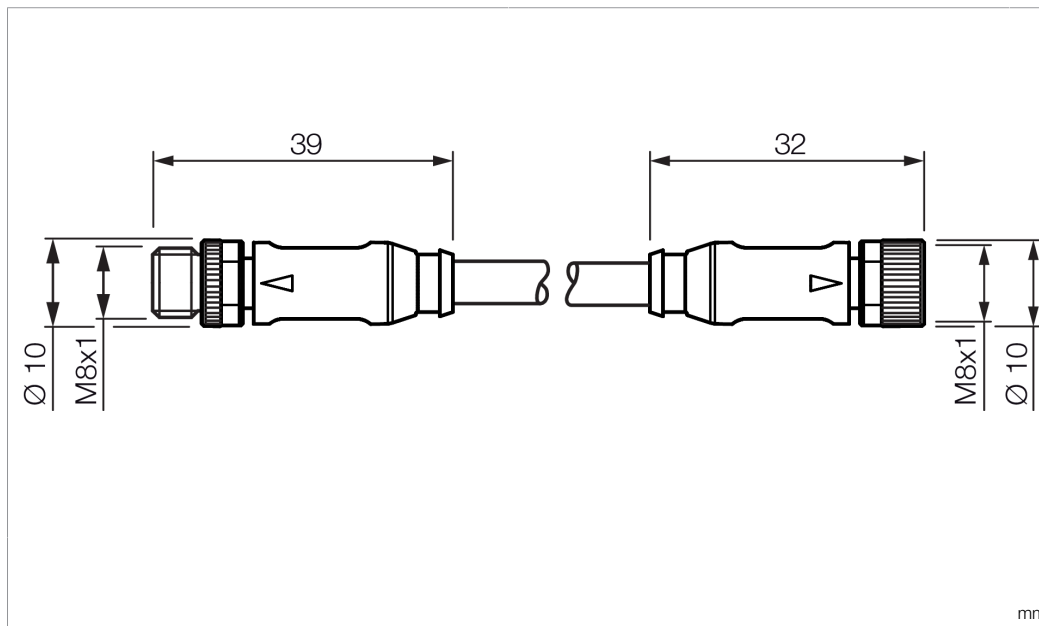

BK : 黑色
BN : 棕色

BU : 蓝色

技术数据

工作电压

+20°C

< 60 V AC/DC

防护等级

IP 67 (拧紧力矩为 0.4 Nm 时)

工作环境温度

-5 ... +80 °C

连接 1

插头, M8, 3 针, A 编码

连接 2

插口, M8, 3 针, A 编码

电缆长度

2000 mm

版本 24.07.16, 保留变更权

安全提示

一般安全提示

警告！没有符合 2006/42/EU 和 EN 61496-1 /-2 标准的安全结构件！不得用于人身安全保护！不遵守规定会导致死亡或重伤危险！仅按规定使用！