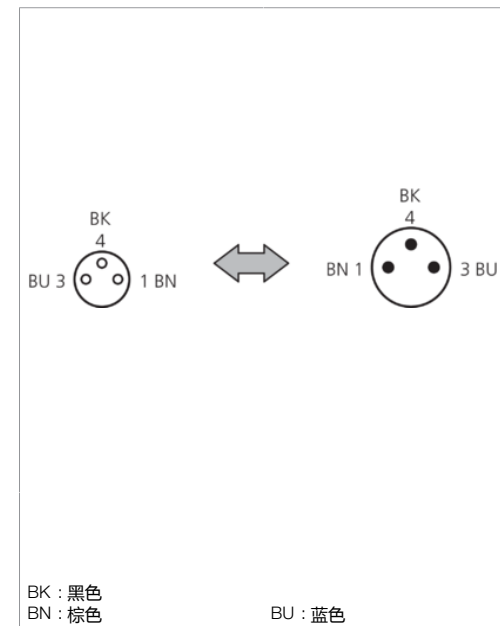

BK : 黑色
BN : 棕色

BU : 蓝色

技术数据

工作电压

+20°C

< 60 V AC/DC

防护等级

IP 67 (拧紧力矩为 0.4 Nm 时)

工作环境温度

-5 ... +80 °C

连接 1

插头, M8, 3 针, A 编码

连接 2

插口, M8, 3 针, A 编码

电缆长度

2000 mm

版本 24.07.16, 保留变更权

安全提示

一般安全提示

警告！没有符合 2006/42/EU 和 EN 61496-1 /-2 标准的安全结构件！不得用于人身安全保护！不遵守规定会导致死亡或重伤危险！仅按规定使用！