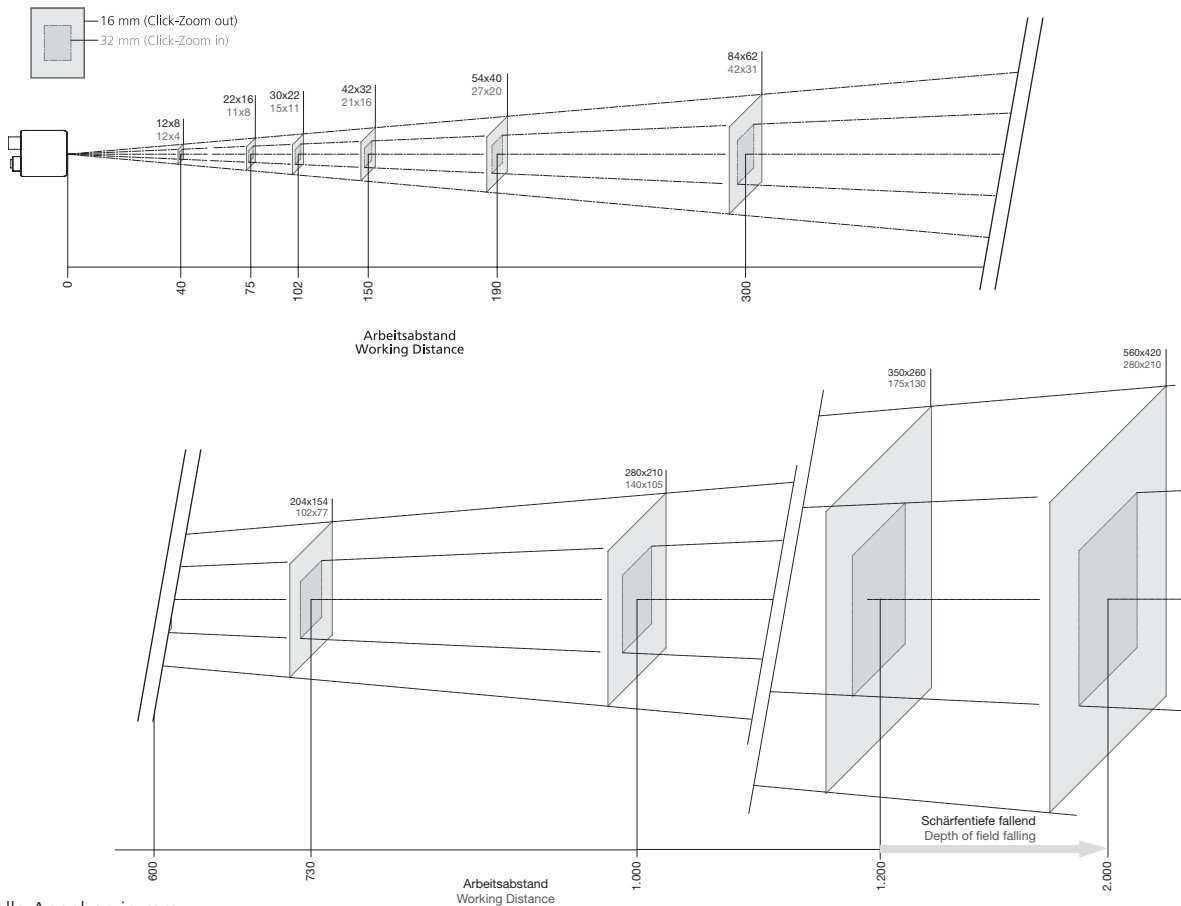

VISION SENSOR CS 50

Blickfeld und Anschluss

VISION SENSOR CS 50

Field of view and Connection

Blickfeld - Vision Sensor CS 50

Field of view - Vision Sensor CS 50

Blickfeld, Brennweite 5/10 mm
Field of view, Focal length 5/10 mm

alle Angaben in mm
 all values in mm

Blickfeld, Brennweite 16/32 mm
Field of view, Focal length 16/32 mm

alle Angaben in mm
 all values in mm

Anschluss - Vision Sensor CS 50 Connection - Vision Sensor CS 50

Stecker M12, 12-polig Plug M12, 12-poled			Buchse M12, 8-polig Socket M12, 8-poled		
PIN / Pin	Port A: Power I/O	Aderfarbe / Wire colour	Port B: Ethernet		
1	Trigger	Braun / brown	V (+)		
2	Power	Blau / blue	V (-)		
3	Nicht verwendet / Not used	Weiß / white	V (-)		
4	Nicht verwendet / Not used	Grün / green	TX (-)		
5	Ausgang 1 / Output 1	Pink / pink	RX (+)		
6	Ausgang 3 / Output 3	Gelb / yellow	TX (+)		
7	0VDC / Ground	Schwarz / black	V (+)		
8	Gemeinsamer Eingang / Input common	Grau / grey	RX (-)		
9	Host RxD	Rot / red	-		
10	Host TxD	Violett / violet	-		
11	Ausgang 2 / Output 2	Grau/Pink / grey/pink	-		
12	Gemeinsamer Ausgang / Output common	Rot/Blau / red/blue	-		