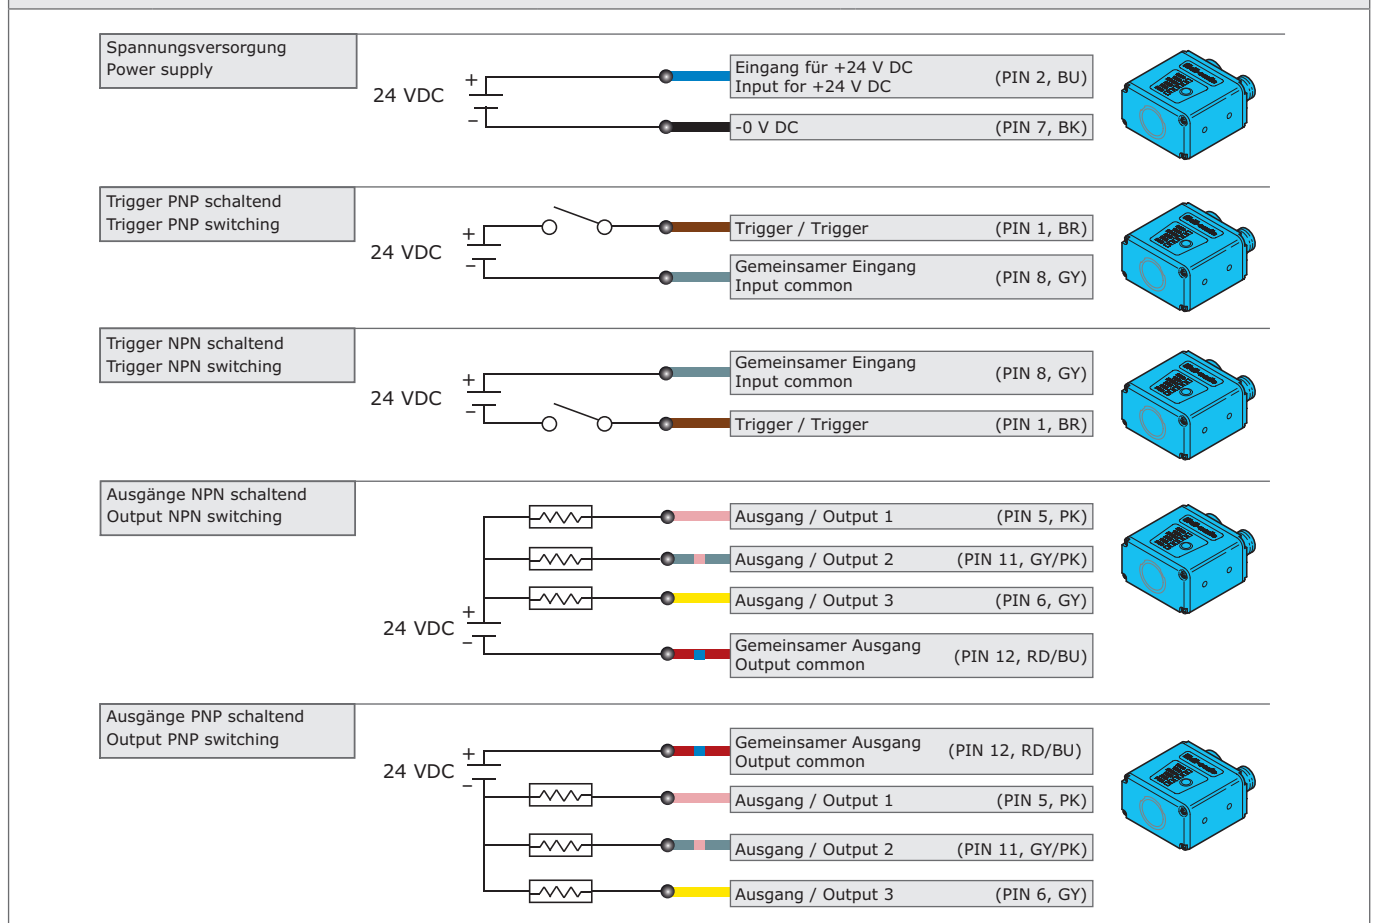

Anschluss - Vision Sensor CS 50 Connection - Vision Sensor CS 50

Stecker M12, 12-polig Plug M12, 12-poled			Buchse M12, 8-polig Socket M12, 8-poled		
PIN / Pin	Port A: Power I/O	Aderfarbe / Wire colour	Port B: Ethernet		
1	Trigger	Braun / brown	V (+)		
2	Power	Blau / blue	V (-)		
3	Nicht verwendet / Not used	Weiß / white	V (-)		
4	Nicht verwendet / Not used	Grün / green	TX (-)		
5	Ausgang 1 / Output 1	Pink / pink	RX (+)		
6	Ausgang 3 / Output 3	Gelb / yellow	TX (+)		
7	0VDC / Ground	Schwarz / black	V (+)		
8	Gemeinsamer Eingang / Input common	Grau / grey	RX (-)		
9	Host RxD	Rot / red	-		
10	Host TxD	Violett / violet	-		
11	Ausgang 2 / Output 2	Grau/Pink / grey/pink	-		
12	Gemeinsamer Ausgang / Output common	Rot/Blau / red/blue	-		

Spannungs-, Trigger- und Ausgangsverkabelung Voltage, trigger and output cabling