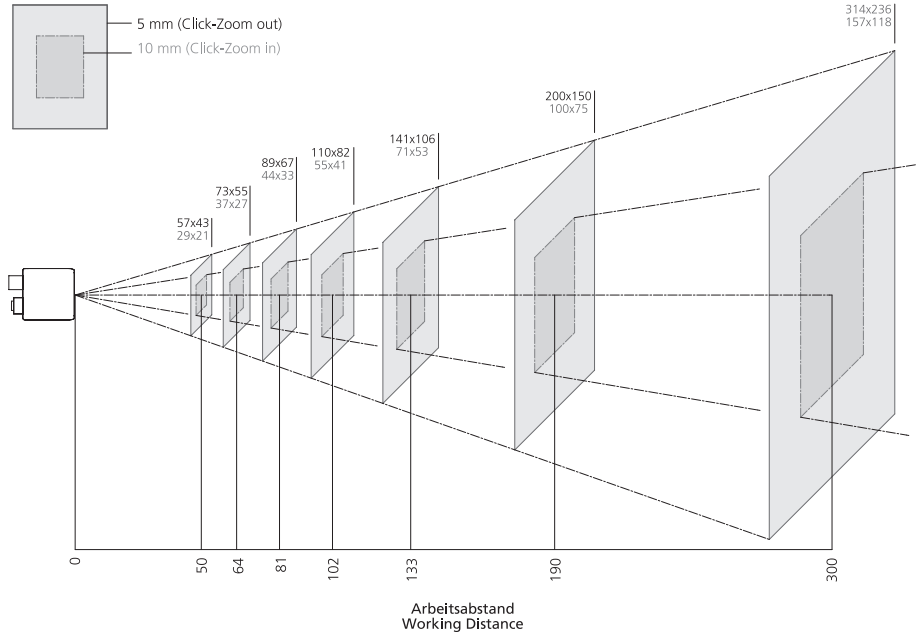

VISION SENSOR CS 50

Blickfeld und Anschluss

VISION SENSOR CS 50

Field of view and Connection

Blickfeld - Vision Sensor CS 50

Field of view - Vision Sensor CS 50

Blickfeld, Brennweite 5/10 mm
Field of view, Focal length 5/10 mm

alle Angaben in mm
 all values in mm

Blickfeld, Brennweite 16/32 mm
Field of view, Focal length 16/32 mm

alle Angaben in mm
 all values in mm

Anschluss - Vision Sensor CS 50 Connection - Vision Sensor CS 50

Stecker M12, 12-polig Plug M12, 12-poled			Buchse M12, 8-polig Socket M12, 8-poled		
PIN / Pin	Port A: Power I/O	Aderfarbe / Wire colour	Port B: Ethernet		
1	Trigger	Braun / brown	V (+)		
2	Power	Blau / blue	V (-)		
3	Nicht verwendet / Not used	Weiß / white	V (-)		
4	Nicht verwendet / Not used	Grün / green	TX (-)		
5	Ausgang 1 / Output 1	Pink / pink	RX (+)		
6	Ausgang 3 / Output 3	Gelb / yellow	TX (+)		
7	0VDC / Ground	Schwarz / black	V (+)		
8	Gemeinsamer Eingang / Input common	Grau / grey	RX (-)		
9	Host RxD	Rot / red	-		
10	Host TxD	Violett / violet	-		
11	Ausgang 2 / Output 2	Grau/Pink / grey/pink	-		
12	Gemeinsamer Ausgang / Output common	Rot/Blau / red/blue	-		