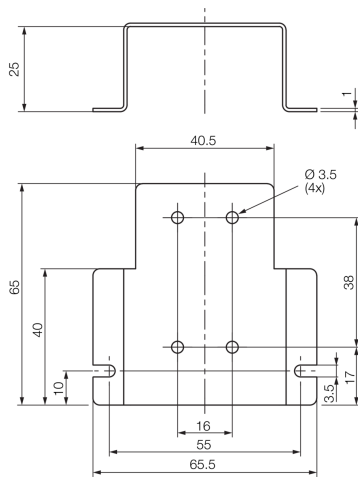

213321
 HS-BE-FL-MP-VS-M3
 Haltesystem-BE-FL-CS60

Technische Daten (typ.)

Gehäuseabmaße	65 x 65,5 x 25 mm
Gehäusematerial	Edelstahl
Komponente	Haltesystem-BE-FL-CS60
Geeignet für	Flächenbeleuchtungen BEK-FL ...
Produktserie	BE-Z Zubehör BV-Beleuchtung
Lieferumfang	Adapterplatte (BEK-F - CS 60), Befestigungsmaterial