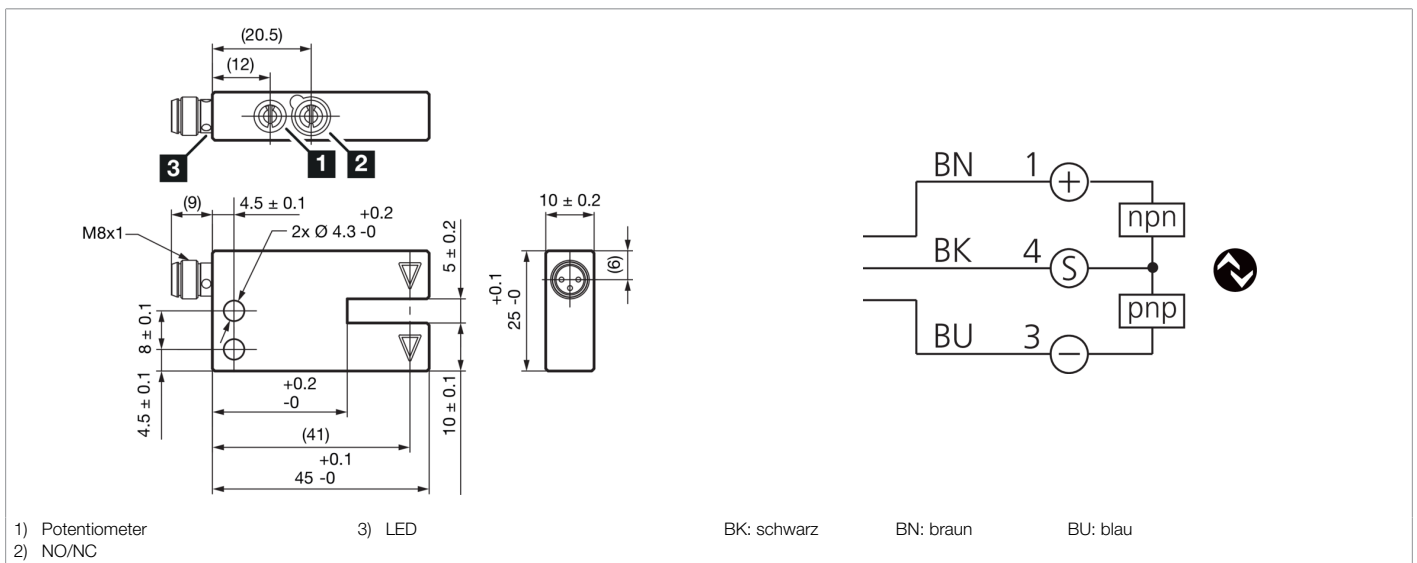

**212814**  
**OGU 005 G3-T3**  
**Gabellichtschranke**

- 4 Betriebsmodi als IO-Link Parameter
- Anzugs-/ und Auschaltverzögerung als IO-Link Parameter
- Diagnose mit IO-Link
- Metallgehäuse
- Empfindlichkeit einstellbar
- Hohe Schaltfrequenz
- Hell- / Dunkelschaltung
- Helle Ring-LED
- Hohe Schutzart

Funktion										

Technische Daten (typ.)	+20°C, 24 V DC
Betriebsspannung	10 ... 30 V DC (Supply Class 2)
Leerlaufstrom (max.)	30 mA
Isolationsspannungsfestigkeit	500 V
Schenkellänge innen	16,8 mm
Gehäuseabmaße	25 x 45 x 10 mm
Gehäuselänge	45 mm
Gehäusehöhe	25 mm
Gehäusebreite	10 mm
Gehäusematerial	Aluminium (schwarz, lackiert)
Schutzklasse	III, Betrieb an Schutzkleinspannung
Zulassungen	UL
Funktionsprinzip	Optisch
Auswertung	digital
Bauform	Gabel
Betriebsmodi	STANDARD, HOCHAUFLÖSEND, LEISTUNG, GESCHWINDIGKEIT
Schaltausgang	Gegentakt, 100 mA, NO/NC, umschaltbar
Spannungsfall (max.)	1,5 V
Schnittstelle	IO-Link (V1.1, COM2 (38,4 kBd), Smart Sensor Profile)
Lichtquelle	LED
Farbe	Infrarot