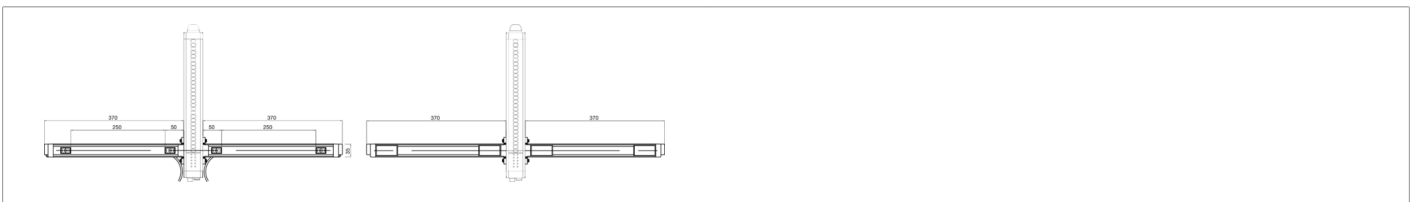

**212730**  
**MA-T4P TRX**

- Muting einfach gemacht durch Hardwareverdrahtung an SLM4
- Vorverdrahtete Muting-Arme für SLM4 zur schnellen Inbetriebnahme
- Integrierbare, höhenverstellbare Muting-Arme in Befestigungsnut von SLM4
- Einfacher Steckverbinder, Anschluss der Muting-Sensoren direkt am SLM4 Sicherheitslichtgitter

Funktion											
											 

Technische Daten (typ.)		+20°C, 24 V DC	
Betriebsspannung		19,2 ... 28,8 V DC	
Kenngößen		Typ 4	
Modell		Mutingarm	
Funktionsprinzip		Reflexionslichtschranke	
Besonderheiten		Sicherheitsfunktion Muting-Aktivierung	
Schaltausgang		pnp, 100 mA, NO	
Umgebungstemperatur Betrieb		-30 ... +55 °C	