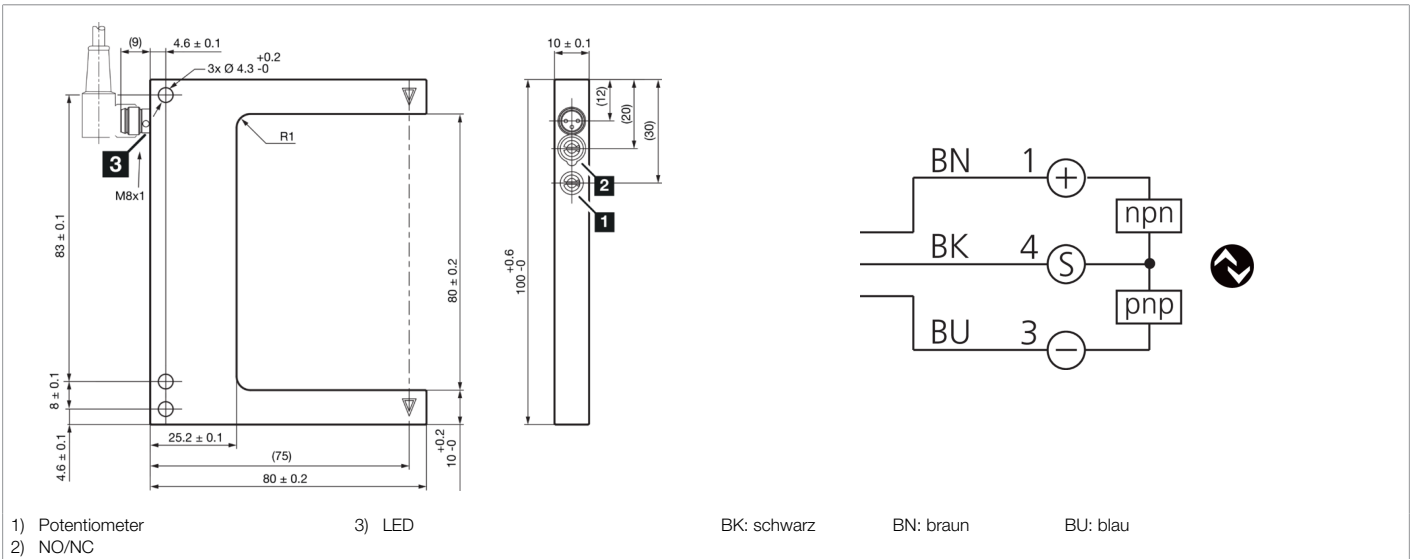

**211044
OGUL 081 G3-T3
Laser-Gabellichtschranke**

- Hell- / Dunkelschaltung
- IO-Link
- 4 Betriebsmodi als IO-Link Parameter
- Anzugs- / und Ausschaltverzögerung als IO-Link Parameter
- Diagnose mit IO-Link
- Metallgehäuse
- Elektronik integriert
- Empfindlichkeit einstellbar
- Hohe Schaltfrequenz
- Helle Ring-LED

Funktion										
										

Technische Daten (typ.)	+20°C, 24 V DC
Betriebsspannung	10 ... 30 V DC
Leerlaufstrom (max.)	30 mA
Isolationsspannungsfestigkeit	500 V
Schenkellänge innen	55 mm
Gehäuseabmaße	100 x 80 x 10 mm
Gehäuselänge	80 mm
Gehäusehöhe	100 mm
Gehäusebreite	10 mm
Gehäusematerial	Zinkdruckguss (schwarz, pulverbeschichtet)
Gewicht	118 g
Schutzklasse	III, Betrieb an Schutzkleinspannung
Zulassungen	UL
Funktionsprinzip	Optisch
Auswertung	digital
Bauform	Gabel
Betriebsmodi	STANDARD, HOCHAUFLÖSEND, LEISTUNG, GESCHWINDIGKEIT
Schaltausgang	Gegentakt, 100 mA, NO/NC, umschaltbar
Spannungsfall (max.)	1 V
Schnittstelle	IO-Link (V1.1, COM2 (38,4 kBd), Smart Sensor Profile)