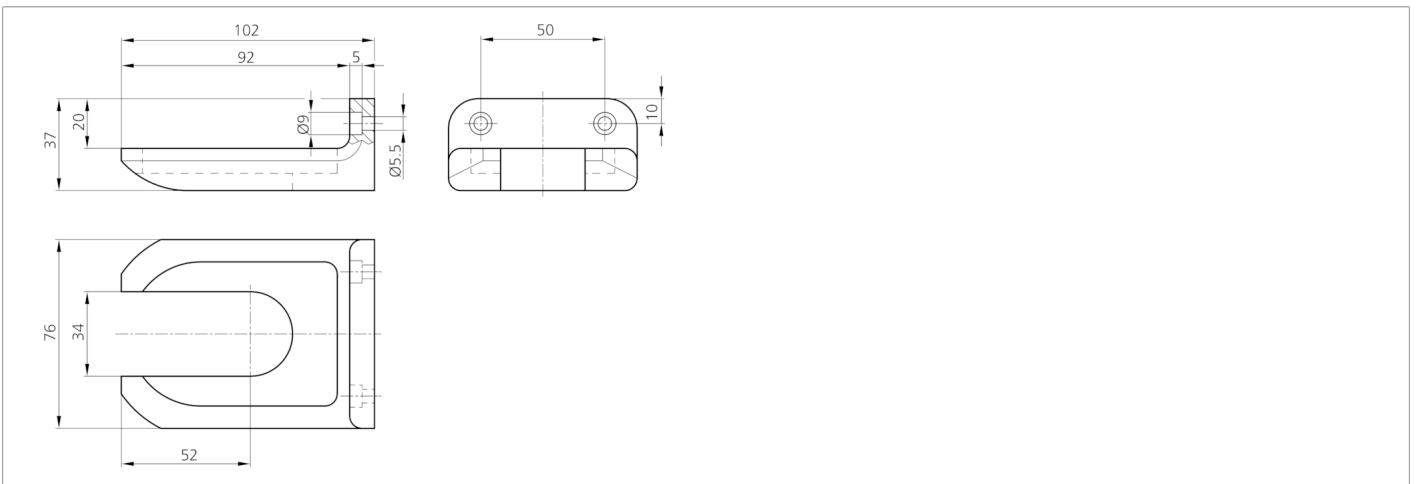

**210558**  
**ID-100-WBKT**  
**Wandhalterung**

#### Technische Daten (typ.)

Gehäusematerial	Kunststoff (POM)
Komponente	Wandhalterung
Geeignet für	ID-80-IM3-2-S, ID-100-IM3-2-US